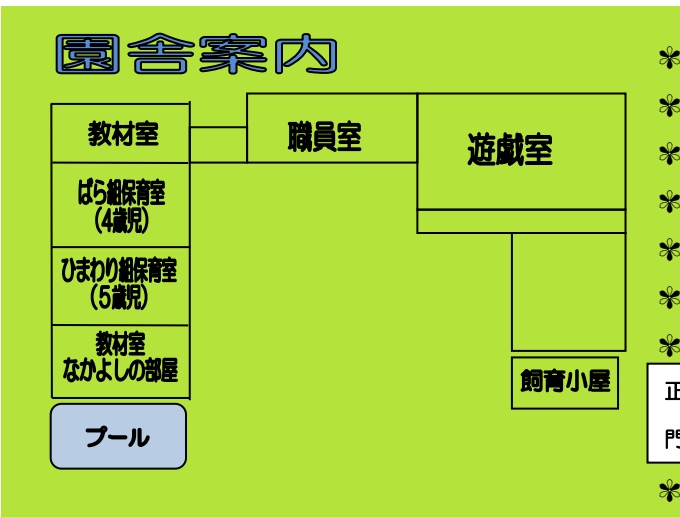

クラス編成

(5月1日現在)

学年	4歳児 (ばら組)	5歳児 (ひまわり組)	合計
園児数	9人	19人	28人
学級数	1	1	2

職員紹介

園長	我妻 育子	
副園長	土屋 忍	
教諭	藤井 巖也	ばら組
教諭	関本 奈都子	ひまわり組
教諭	川崎 智浦	
教諭	小林 千絵	
介助員	鳴本 千紘	

沿革

昭和44年	4月	あけぼの幼稚園創立
昭和45年	1月	園舎落成
平成4年	9月	給食開始
平成7年	7月	ことばの相談室開設
平成18年	4月	2年保育開始
平成18年	10月	園舎改修
平成21年	3月	園舎周囲のフェンス設置
平成24年	11月	福山市研究指定園研究会
平成25年	9月	総合遊具取替え
平成25年	11月	ばら花壇設置
平成31年	10月	創立50周年

幼稚園の1日

2024年度 (令和6年度)

幼稚園要覧

福山市立あけぼの幼稚園

教育目標

**明るくたくましく、心豊かに友だちと
伸びゆく子どもを育てる**

あたたかいつながりを感じあえる子ども
根気強く最後までがんばる子ども
話をよく聞き、思いを表現する子ども

やさしさあふれる
あけぼの幼稚園