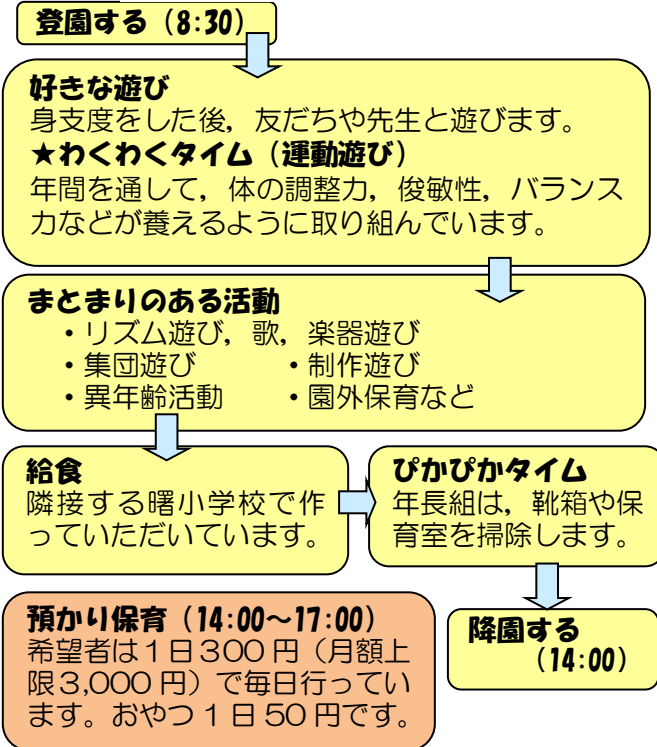

クラス編成

(5月1日現在)

学年	4歳児 (ばら組)	5歳児 (ひまわり組)	合計
園児数	9人	19人	28人
学級数	1	1	2

職員紹介

園長	我妻 育子	
副園長	土屋 忍	
教諭	藤井 巖也	ばら組
教諭	関本 奈都子	ひまわり組
教諭	川崎 智浦	
教諭	小林 千絵	
介助員	鳴本 千紘	

沿革

昭和44年	4月	あけぼの幼稚園創立
昭和45年	1月	園舎落成
平成4年	9月	給食開始
平成7年	7月	ことばの相談室開設
平成18年	4月	2年保育開始
平成18年	10月	園舎改修
平成21年	3月	園舎周囲のフェンス設置
平成24年	11月	福山市研究指定園研究会
平成25年	9月	総合遊具取替え
平成25年	11月	ばら花壇設置
平成31年	10月	創立50周年

幼稚園の1日

2024年度 (令和6年度)

幼稚園要覧

福山市立あけぼの幼稚園

教育目標

**明るくたくましく、心豊かに友だちと
伸びゆく子どもを育てる**

あたたかいつながりを感じあえる子ども
根気強く最後までがんばる子ども
話をよく聞き、思いを表現する子ども

やさしさあふれる
あけぼの幼稚園