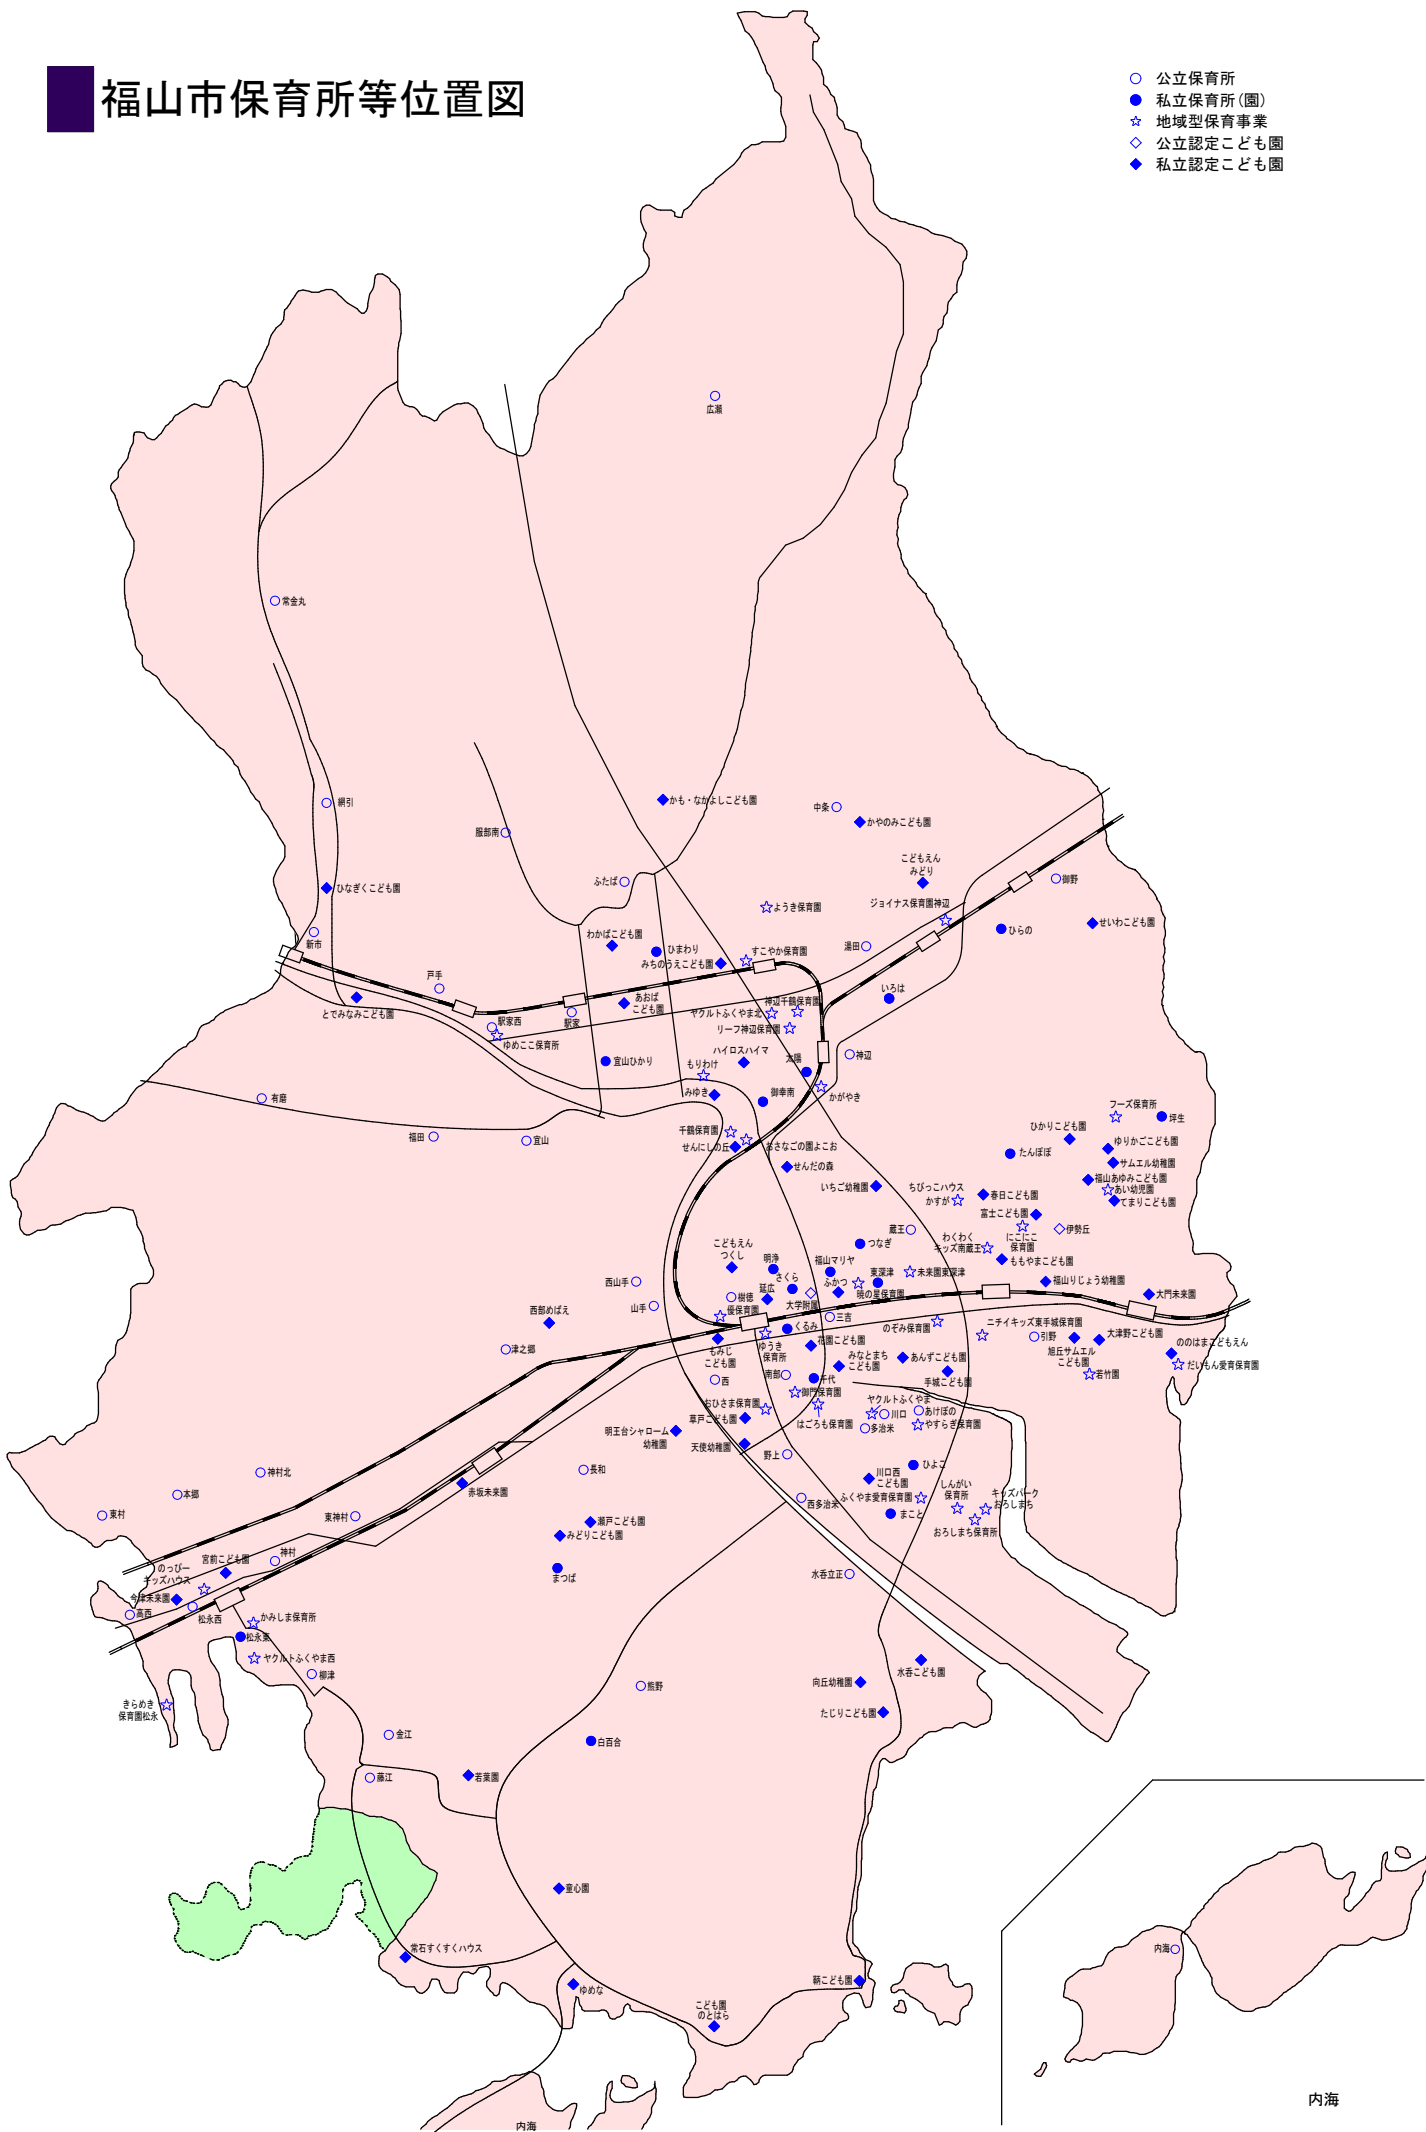

福山市保育所等位置図

- 公立保育所
- 私立保育所(園)
- ★ 地域型保育事業
- ◇ 公立認定こども園
- ◆ 私立認定こども園

内海