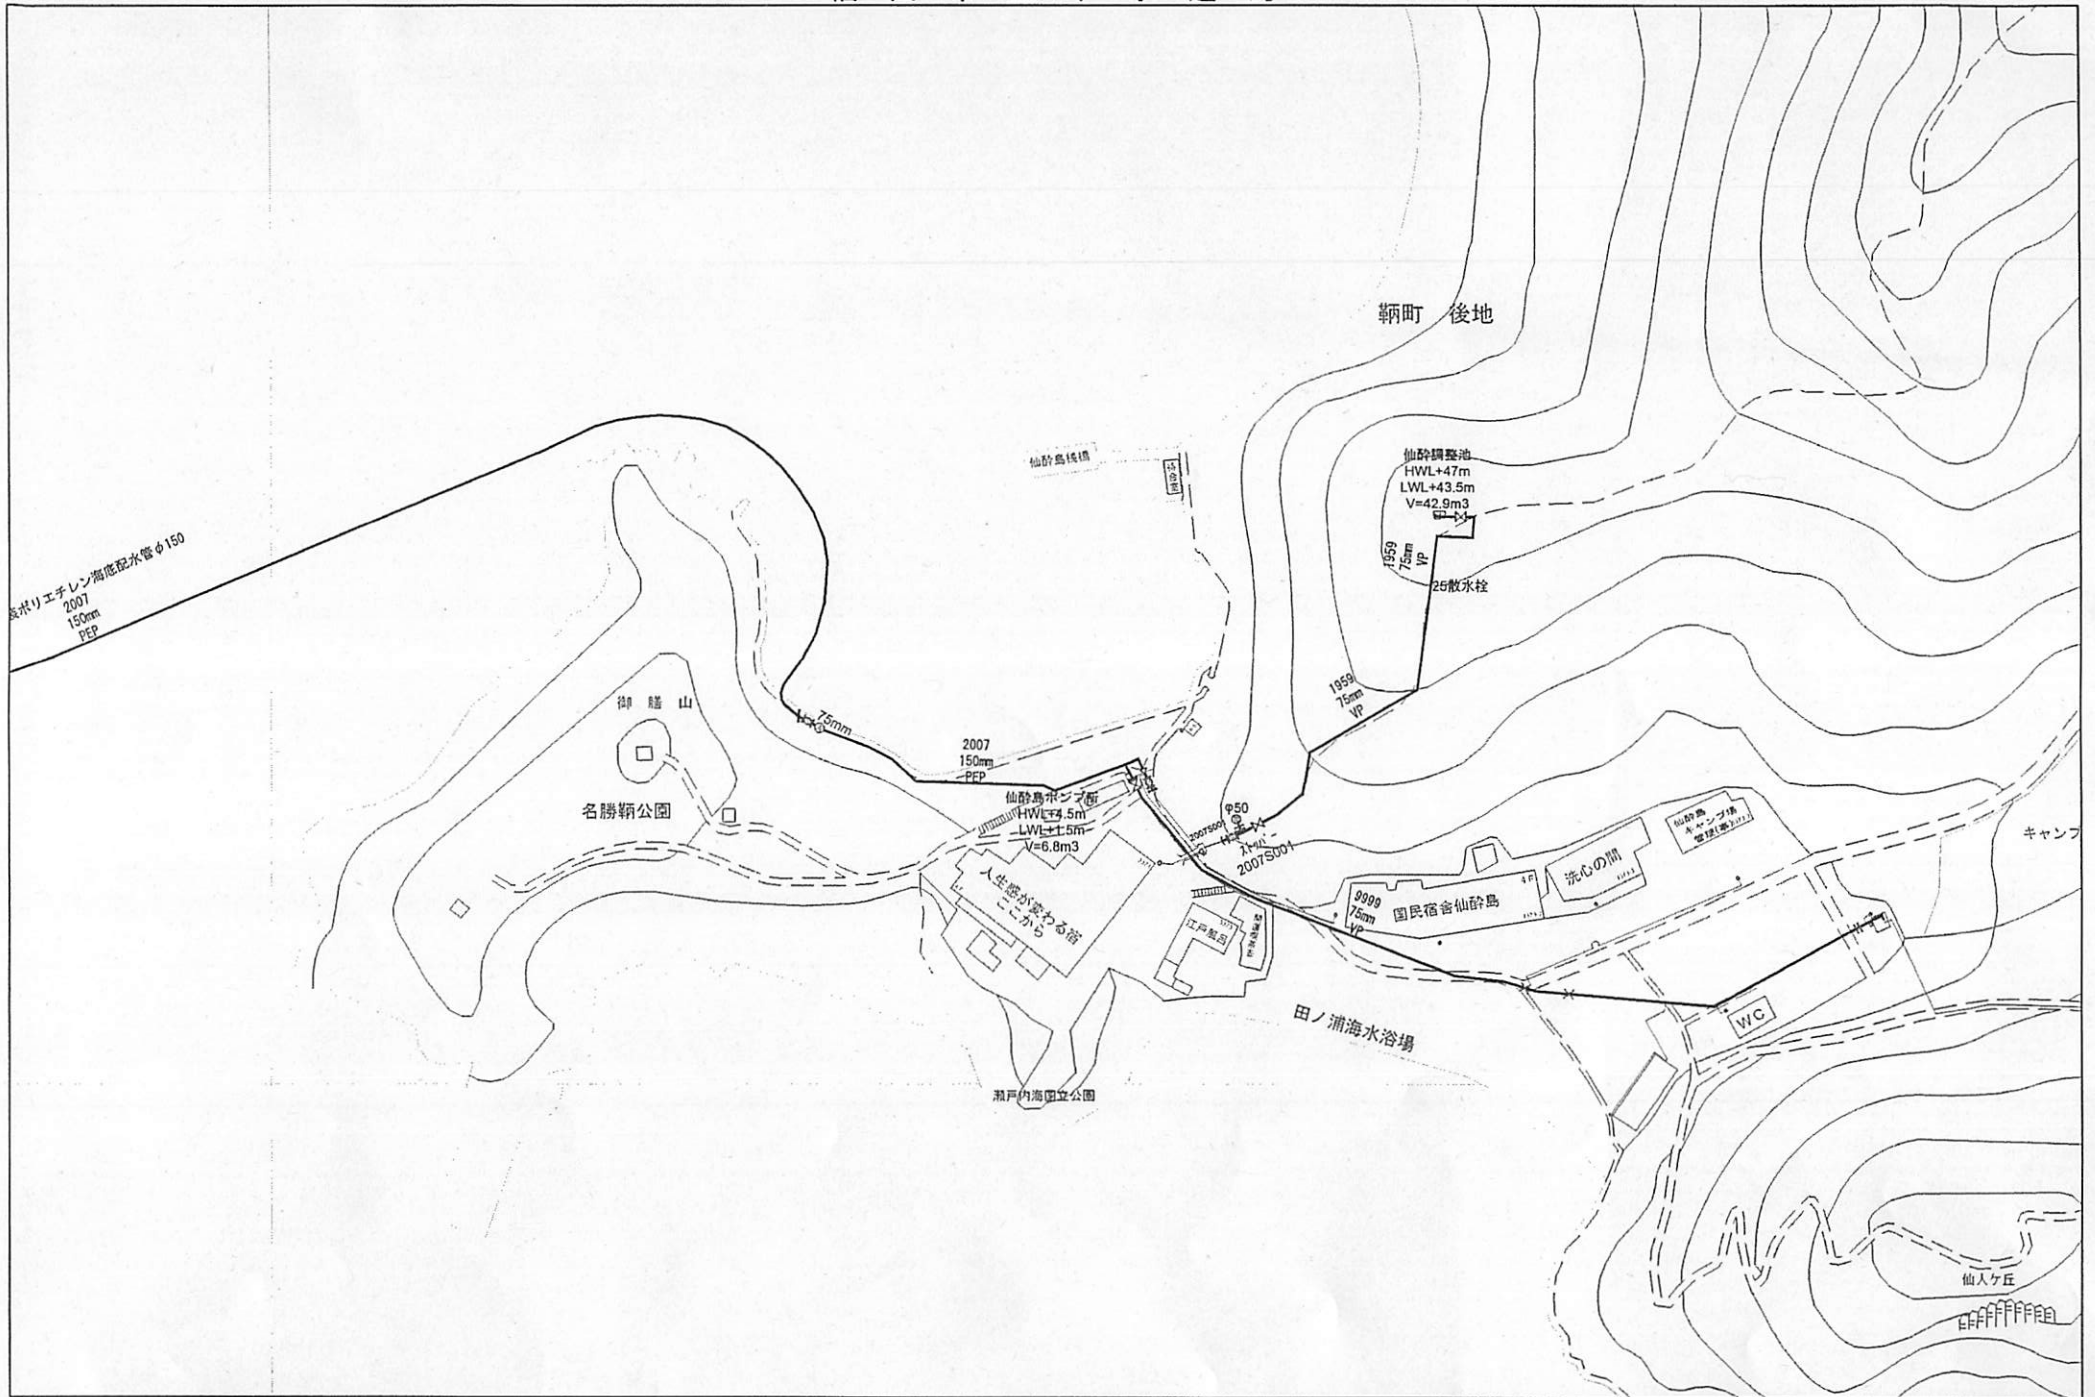

福山市上下水道局

【注意】この図面は参考図です。

1:1,500

無断複製・無断転用禁止 copyright ゼンシン Z20EK第058号