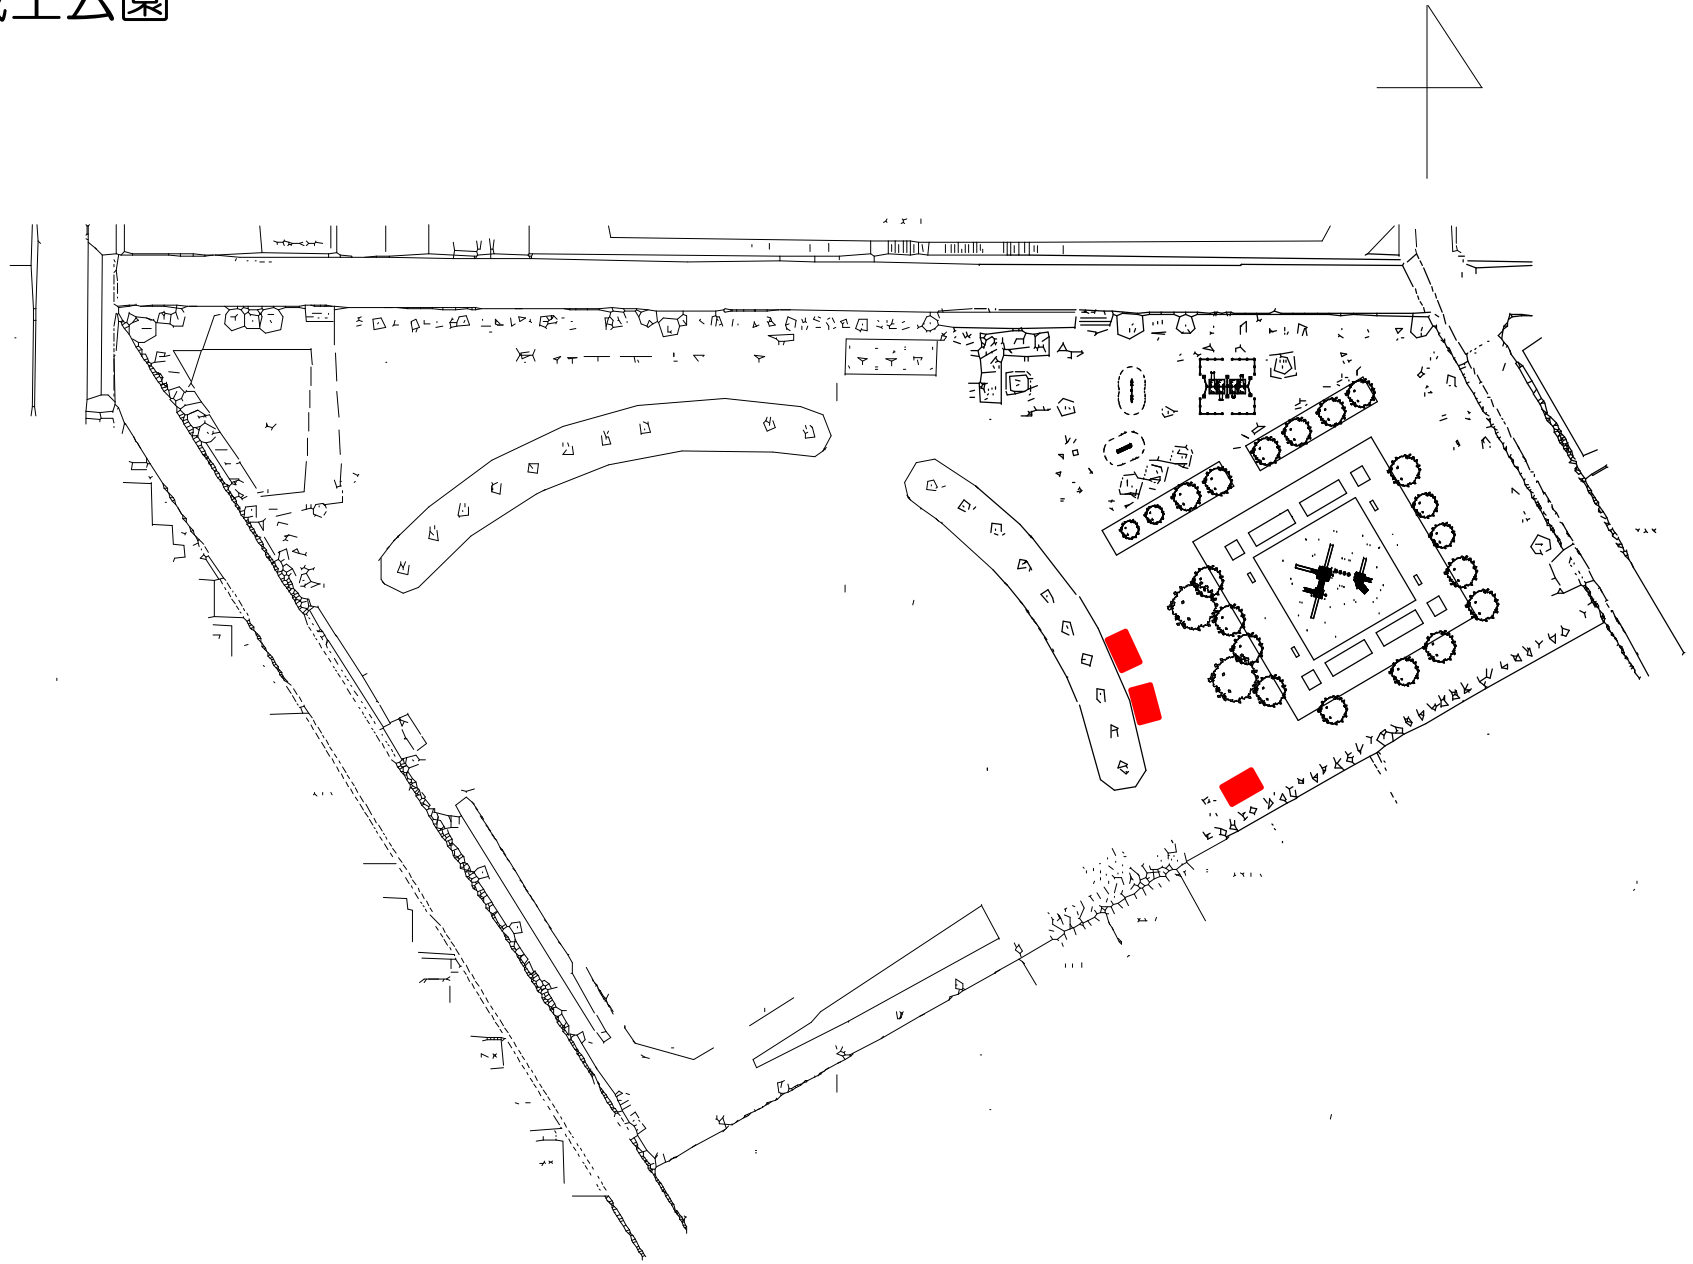

東桜町緑地

福山市役所 南側

富谷公園

福山市立動物園

緑町公園

春日池公園

第1 駐車場

蔵王公園