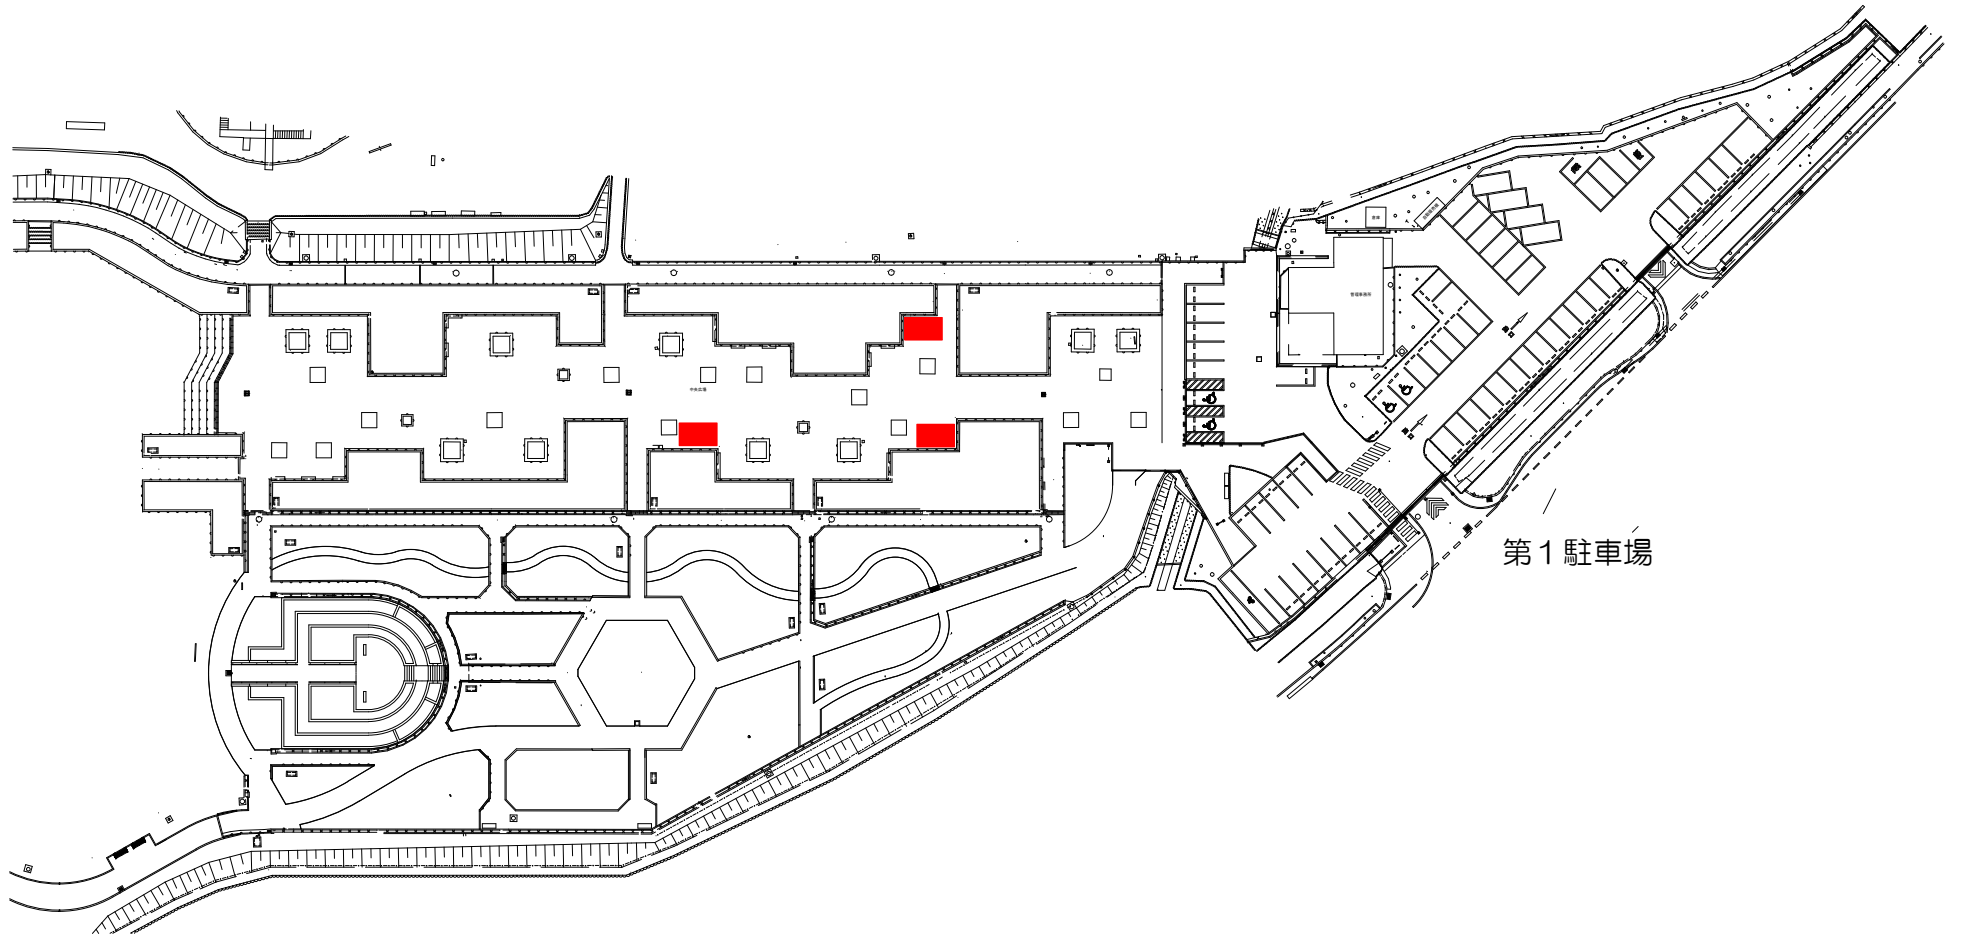

東桜町緑地

福山市役所 南側

富谷公園

福山市立動物園

緑町公園

春日池公園

第1 駐車場

蔵王公園

中央公園

まなびの館ローム
榎山市生涯学習プラザ
榎山市中央図書館

2/2

ファミリーパーク（開園時間 9時から17時）

福山メモリアルパーク（開園時間8時30分から17時30分(木曜休園日)）

福山城公園

福山駅北口