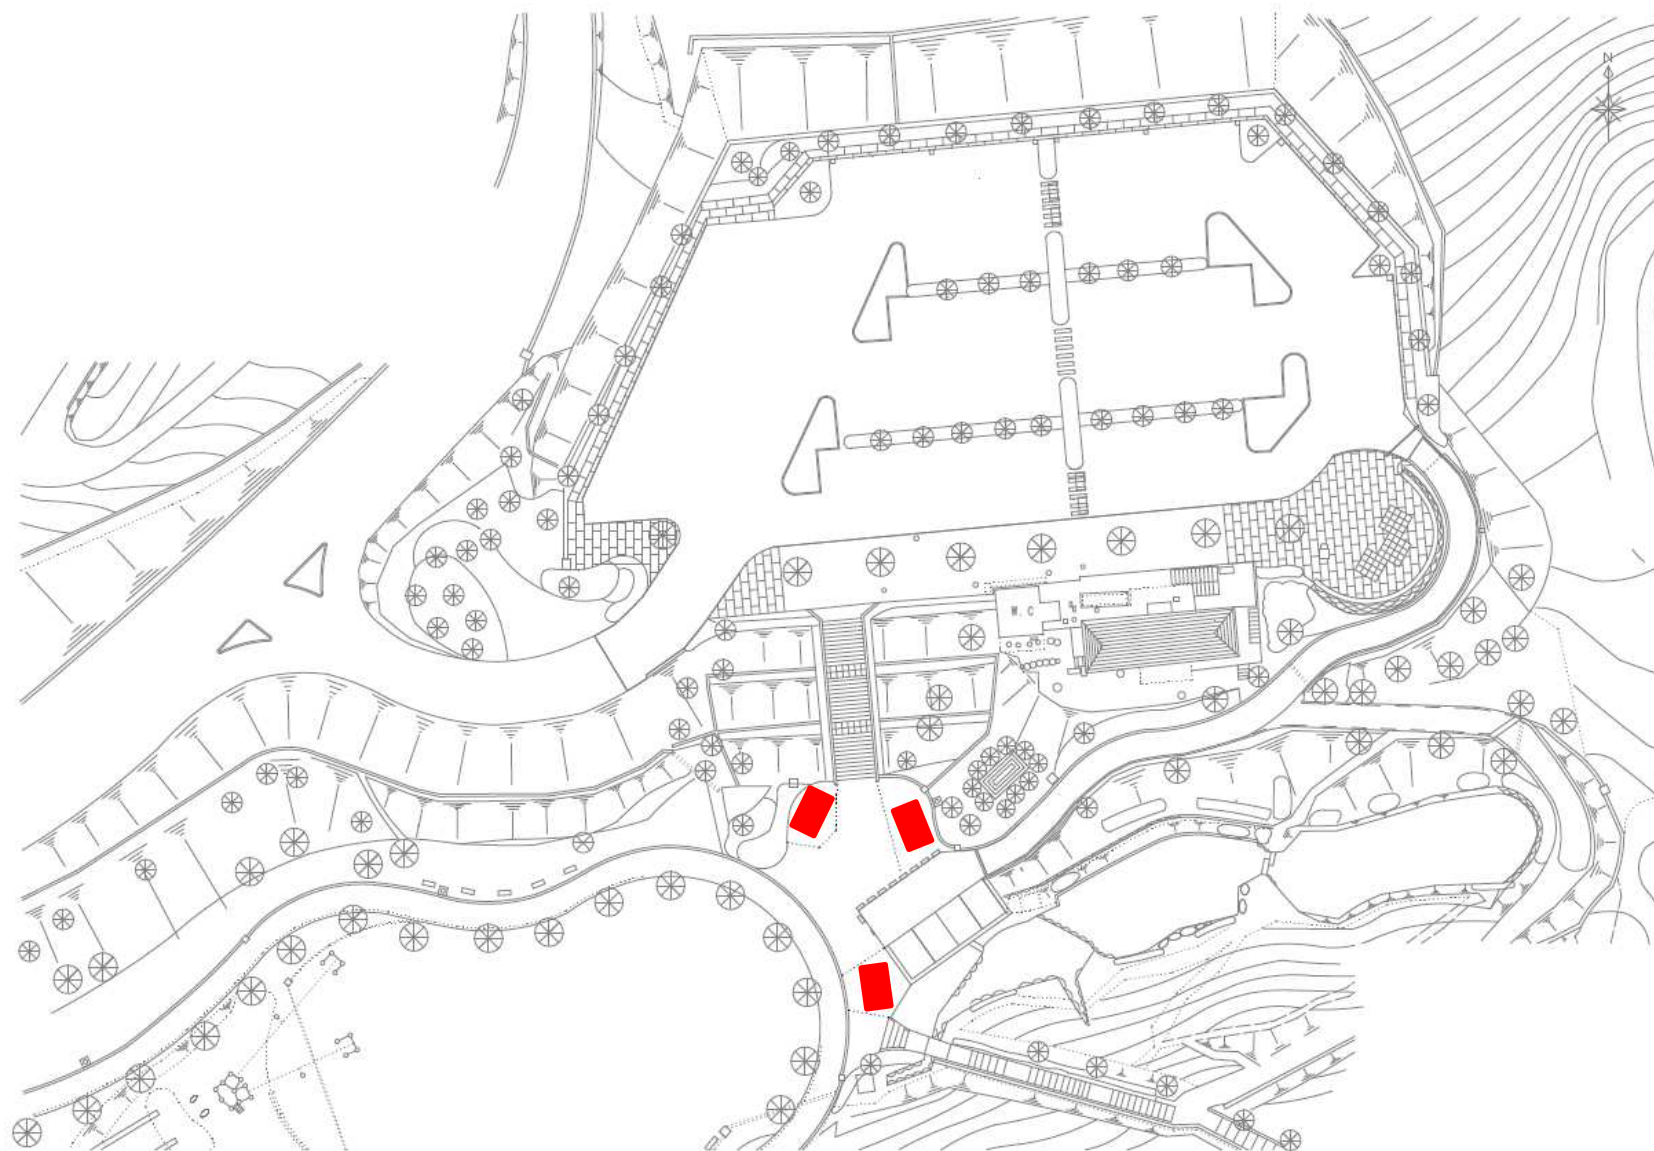

東桜町緑地

福山市役所 南側

富谷公園

福山市立動物園

緑町公園

春日池公園

第1 駐車場

蔵王公園

中央公園

まなびの館ローム
榎山市生涯学習プラザ
榎山市中央図書館

2/2

ファミリーパーク（開園時間 9時から17時）

福山メモリアルパーク（開園時間8時30分から17時30分(木曜休園日)）

福山城公園

福山駅北口