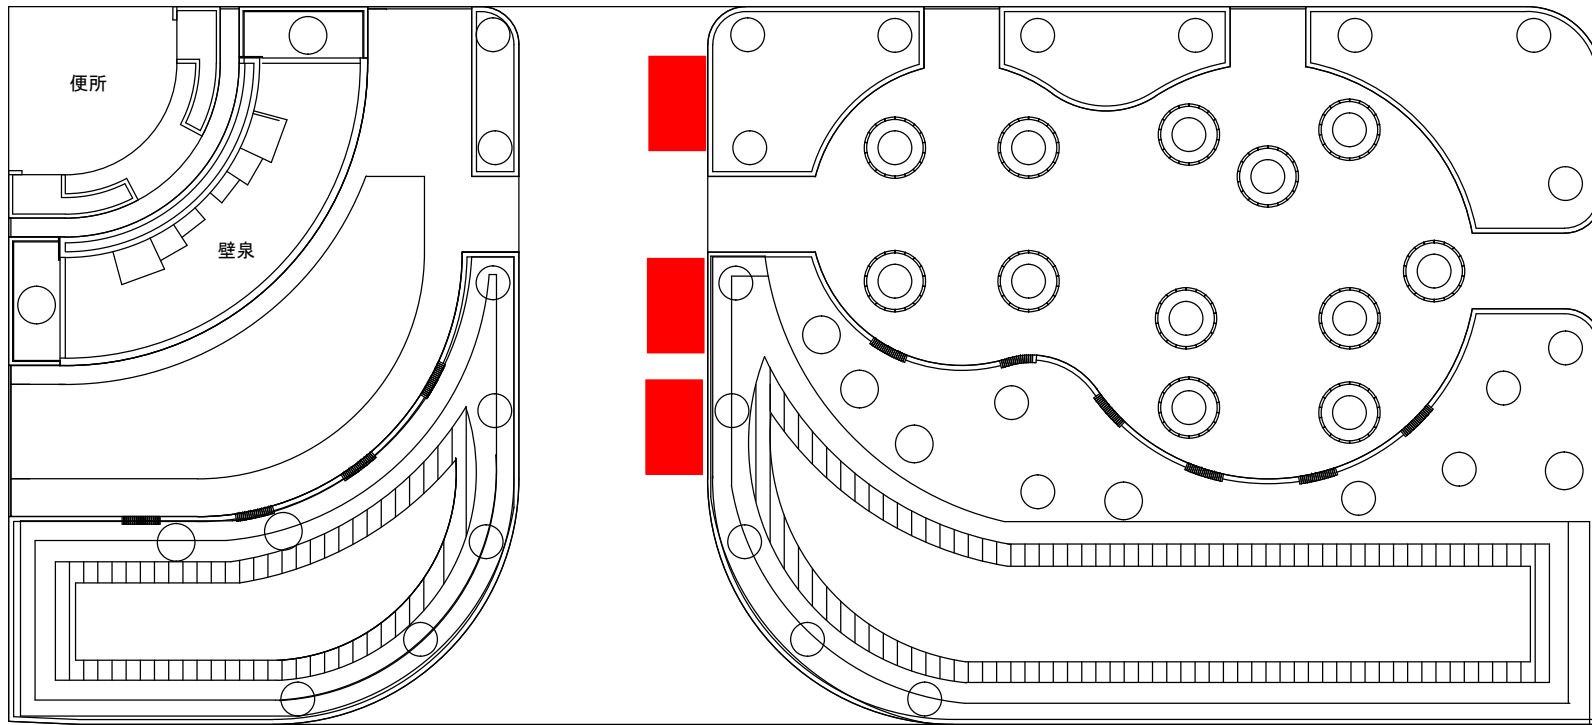

東桜町緑地

福山市役所 南側

富谷公園

福山市立動物園

緑町公園

春日池公園

第1 駐車場

蔵王公園