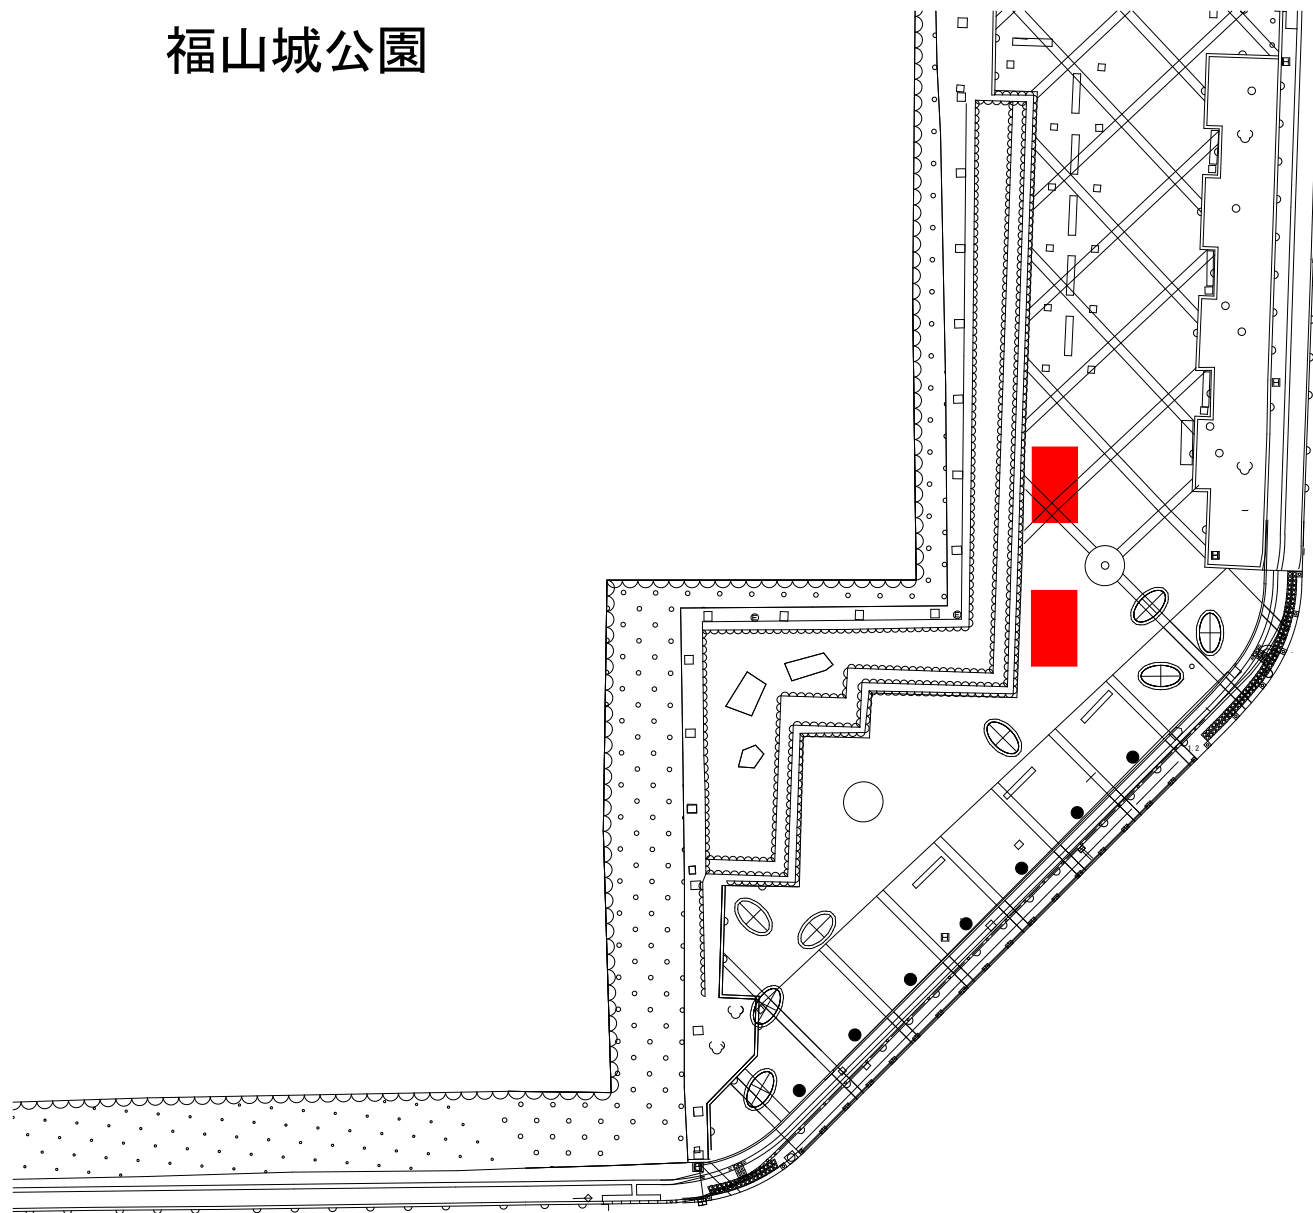

中央公園

まなびの館ローム
榎山市生涯学習プラザ
榎山市中央図書館

2/2

ファミリーパーク（開園時間 9時から17時）

福山メモリアルパーク（開園時間8時30分から17時30分(木曜休園日)）

福山城公園

福山駅北口