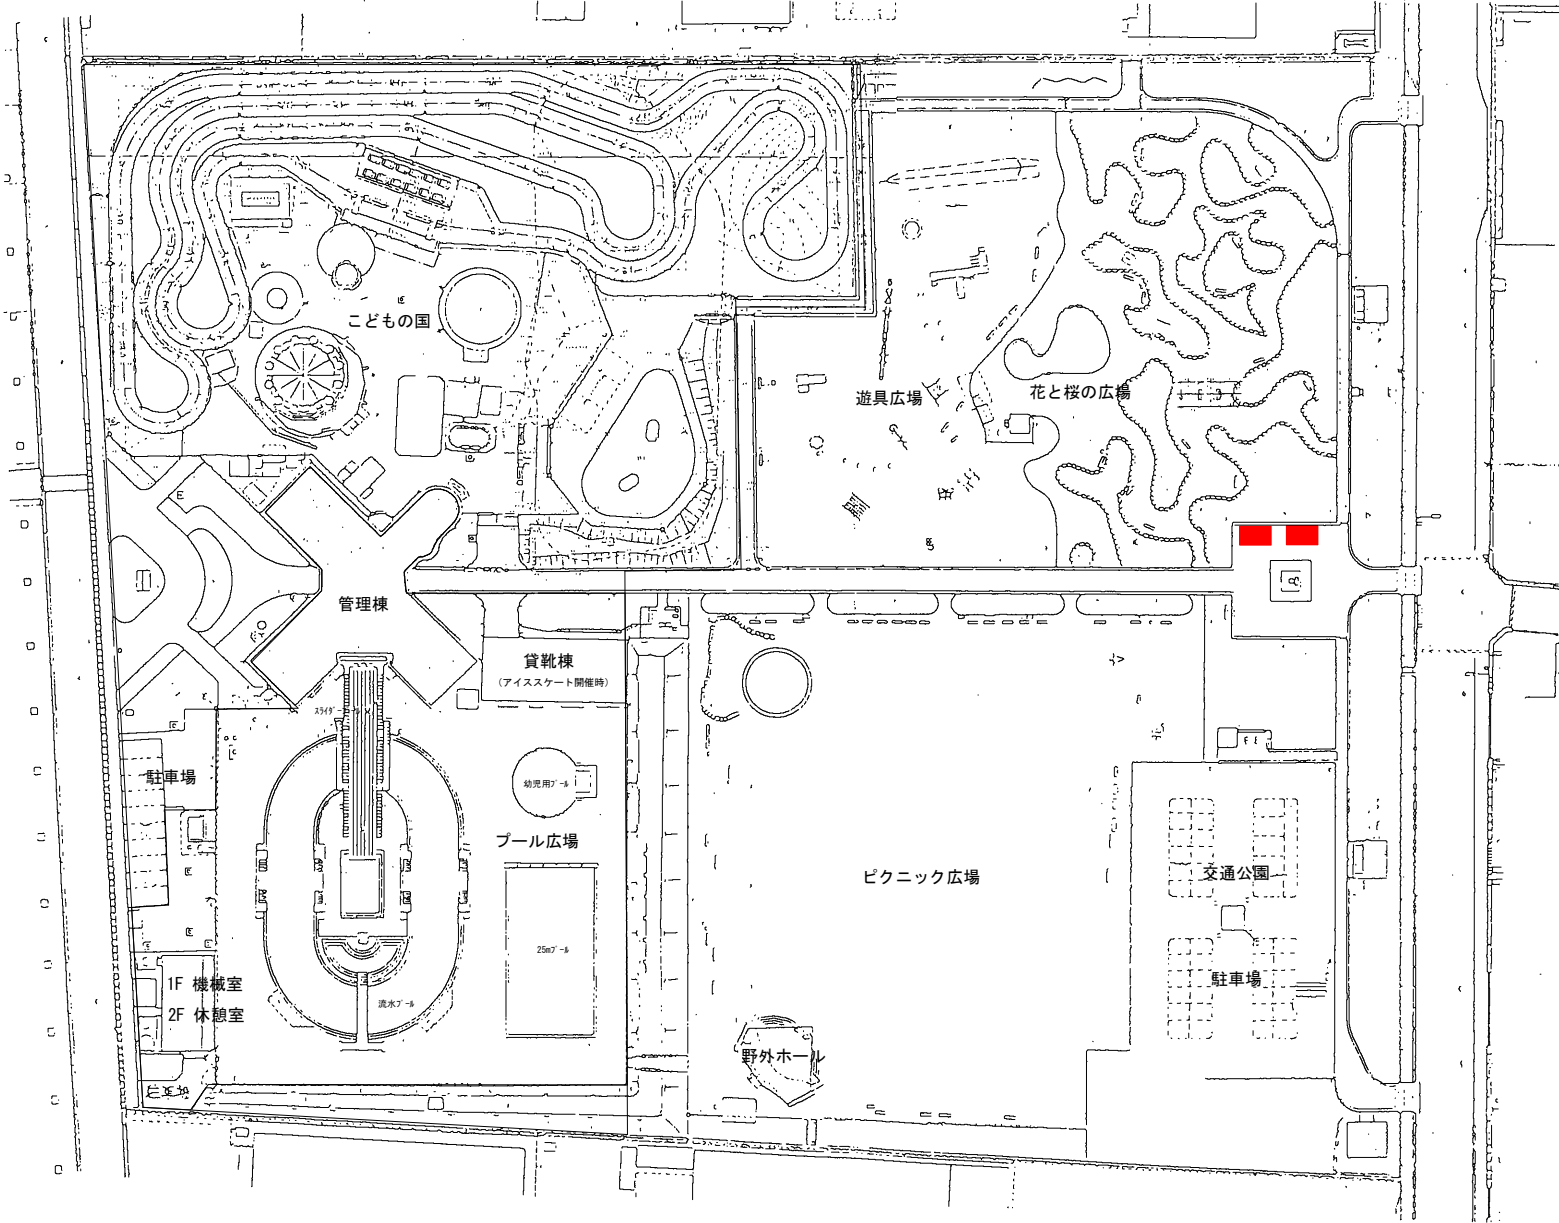

中央公園

まなびの館ローム
榎山市生涯学習プラザ
榎山市中央図書館

2/2

ファミリーパーク（開園時間 9時から17時）

福山メモリアルパーク（開園時間8時30分から17時30分(木曜休園日)）

福山城公園

福山駅北口