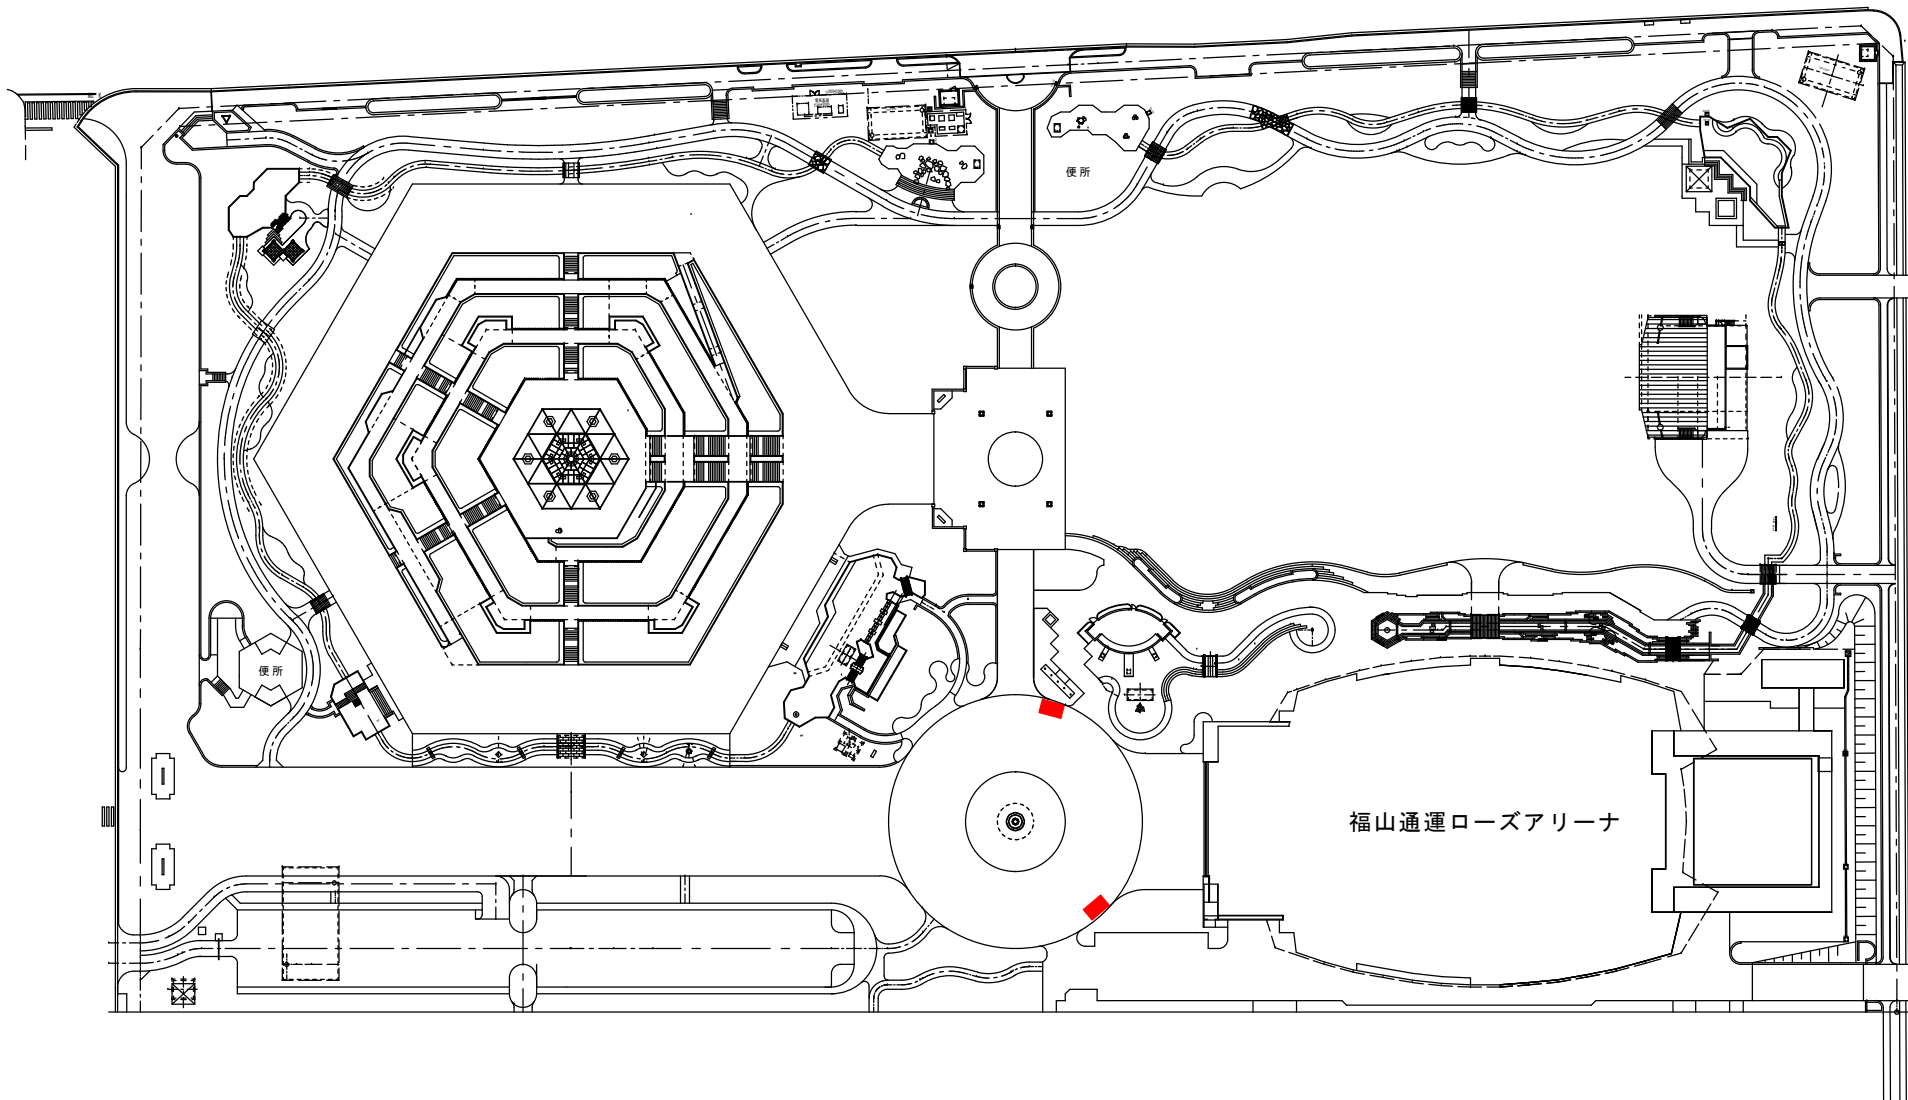

東桜町緑地

福山市役所 南側

富谷公園

福山市立動物園

緑町公園

春日池公園

第1 駐車場

蔵王公園