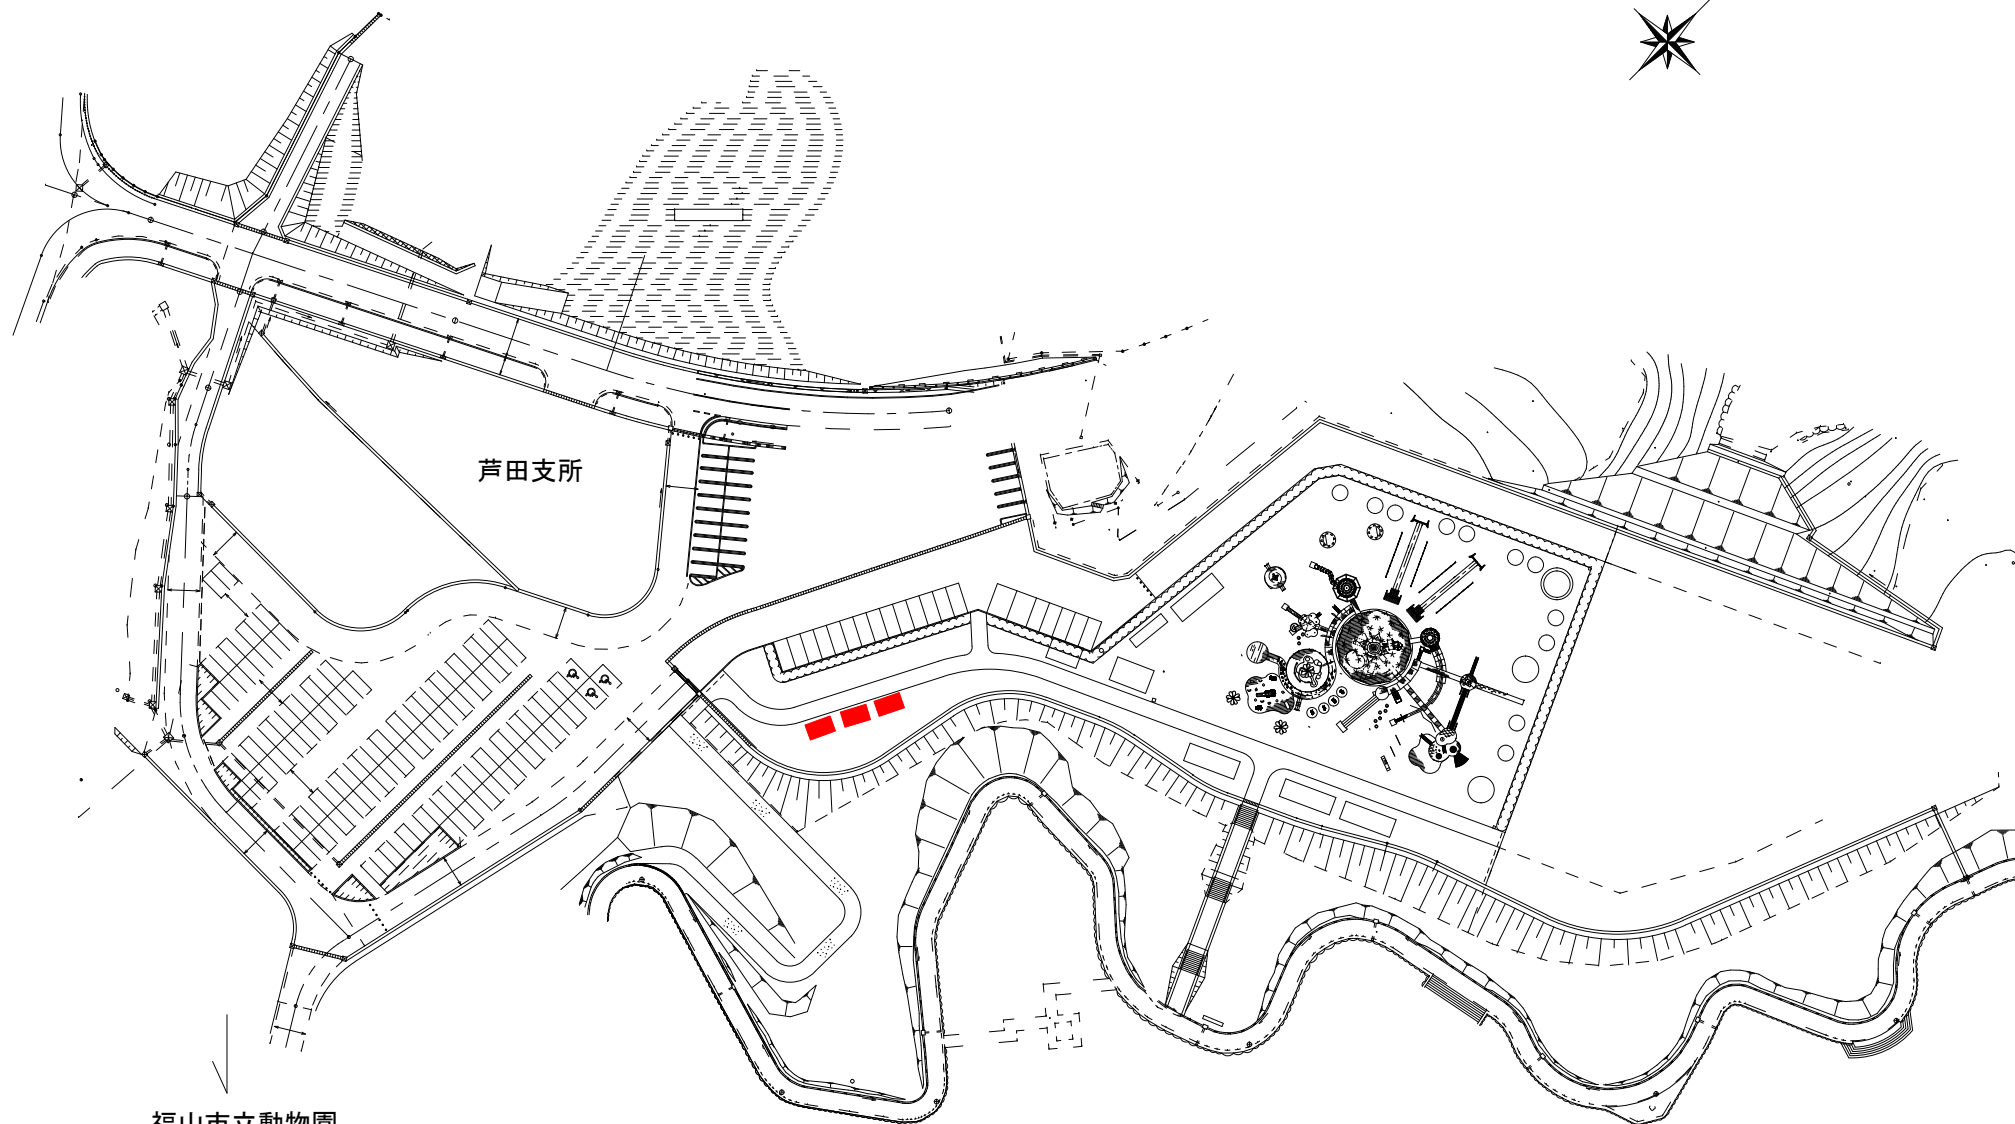

東桜町緑地

福山市役所 南側

富谷公園

福山市立動物園

緑町公園

春日池公園

第1 駐車場

蔵王公園

中央公園

まなびの館ローム
榎山市生涯学習プラザ
榎山市中央図書館

2/2

ファミリーパーク（開園時間 9時から17時）

福山メモリアルパーク（開園時間8時30分から17時30分(木曜休園日)）

福山城公園

福山駅北口