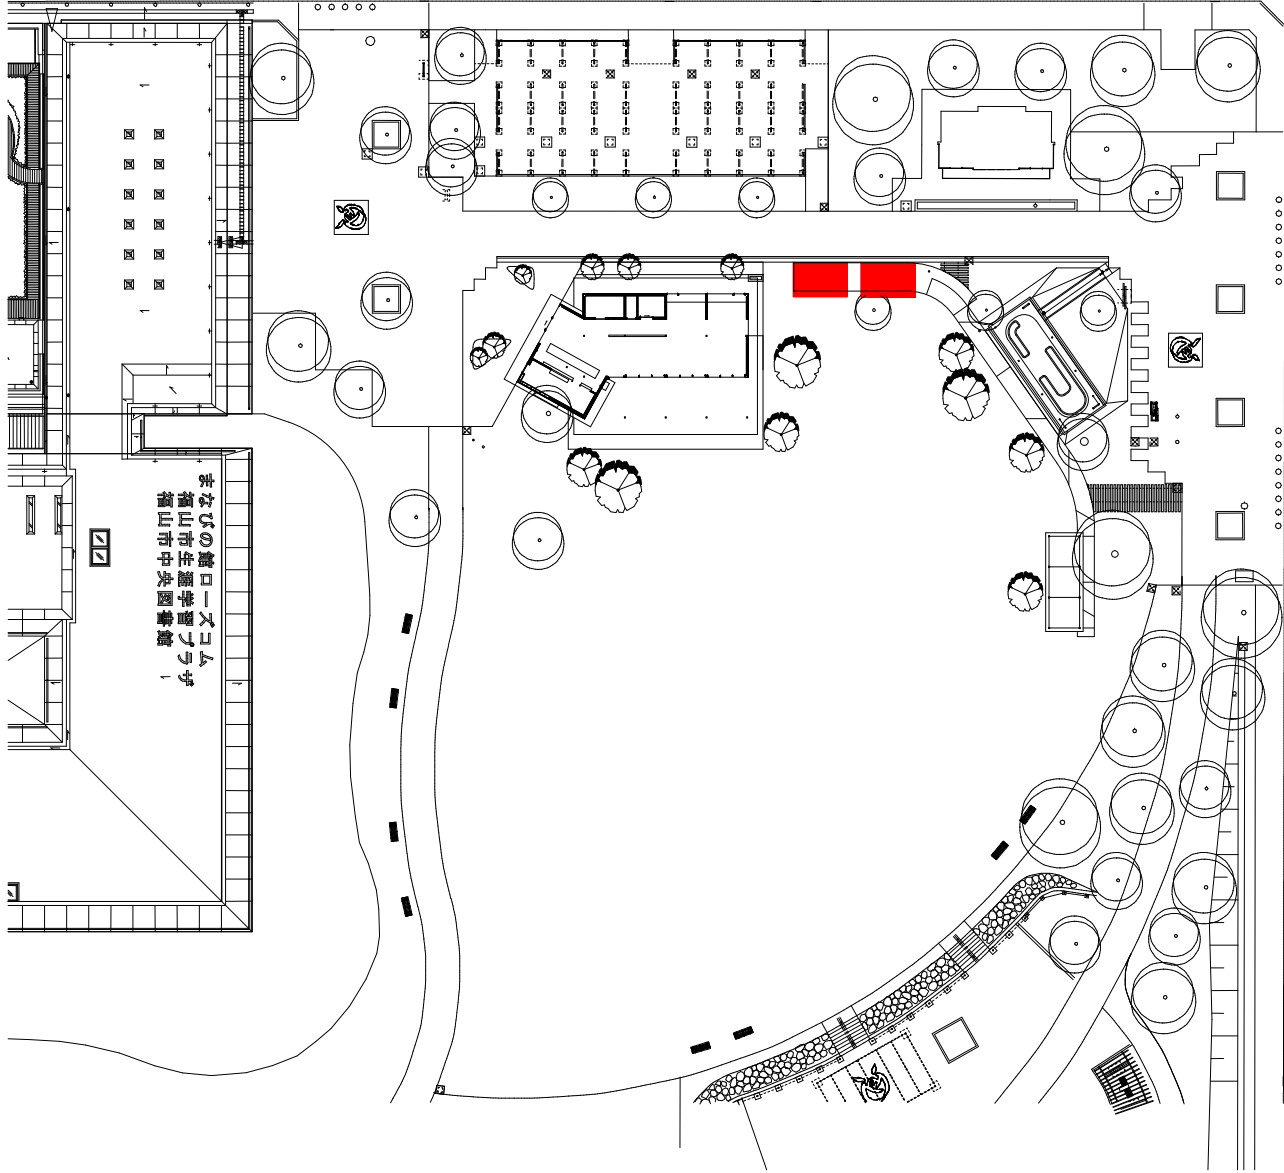

中央公園

まなびの館ローム
榎山市生涯学習プラザ
榎山市中央図書館

2/2