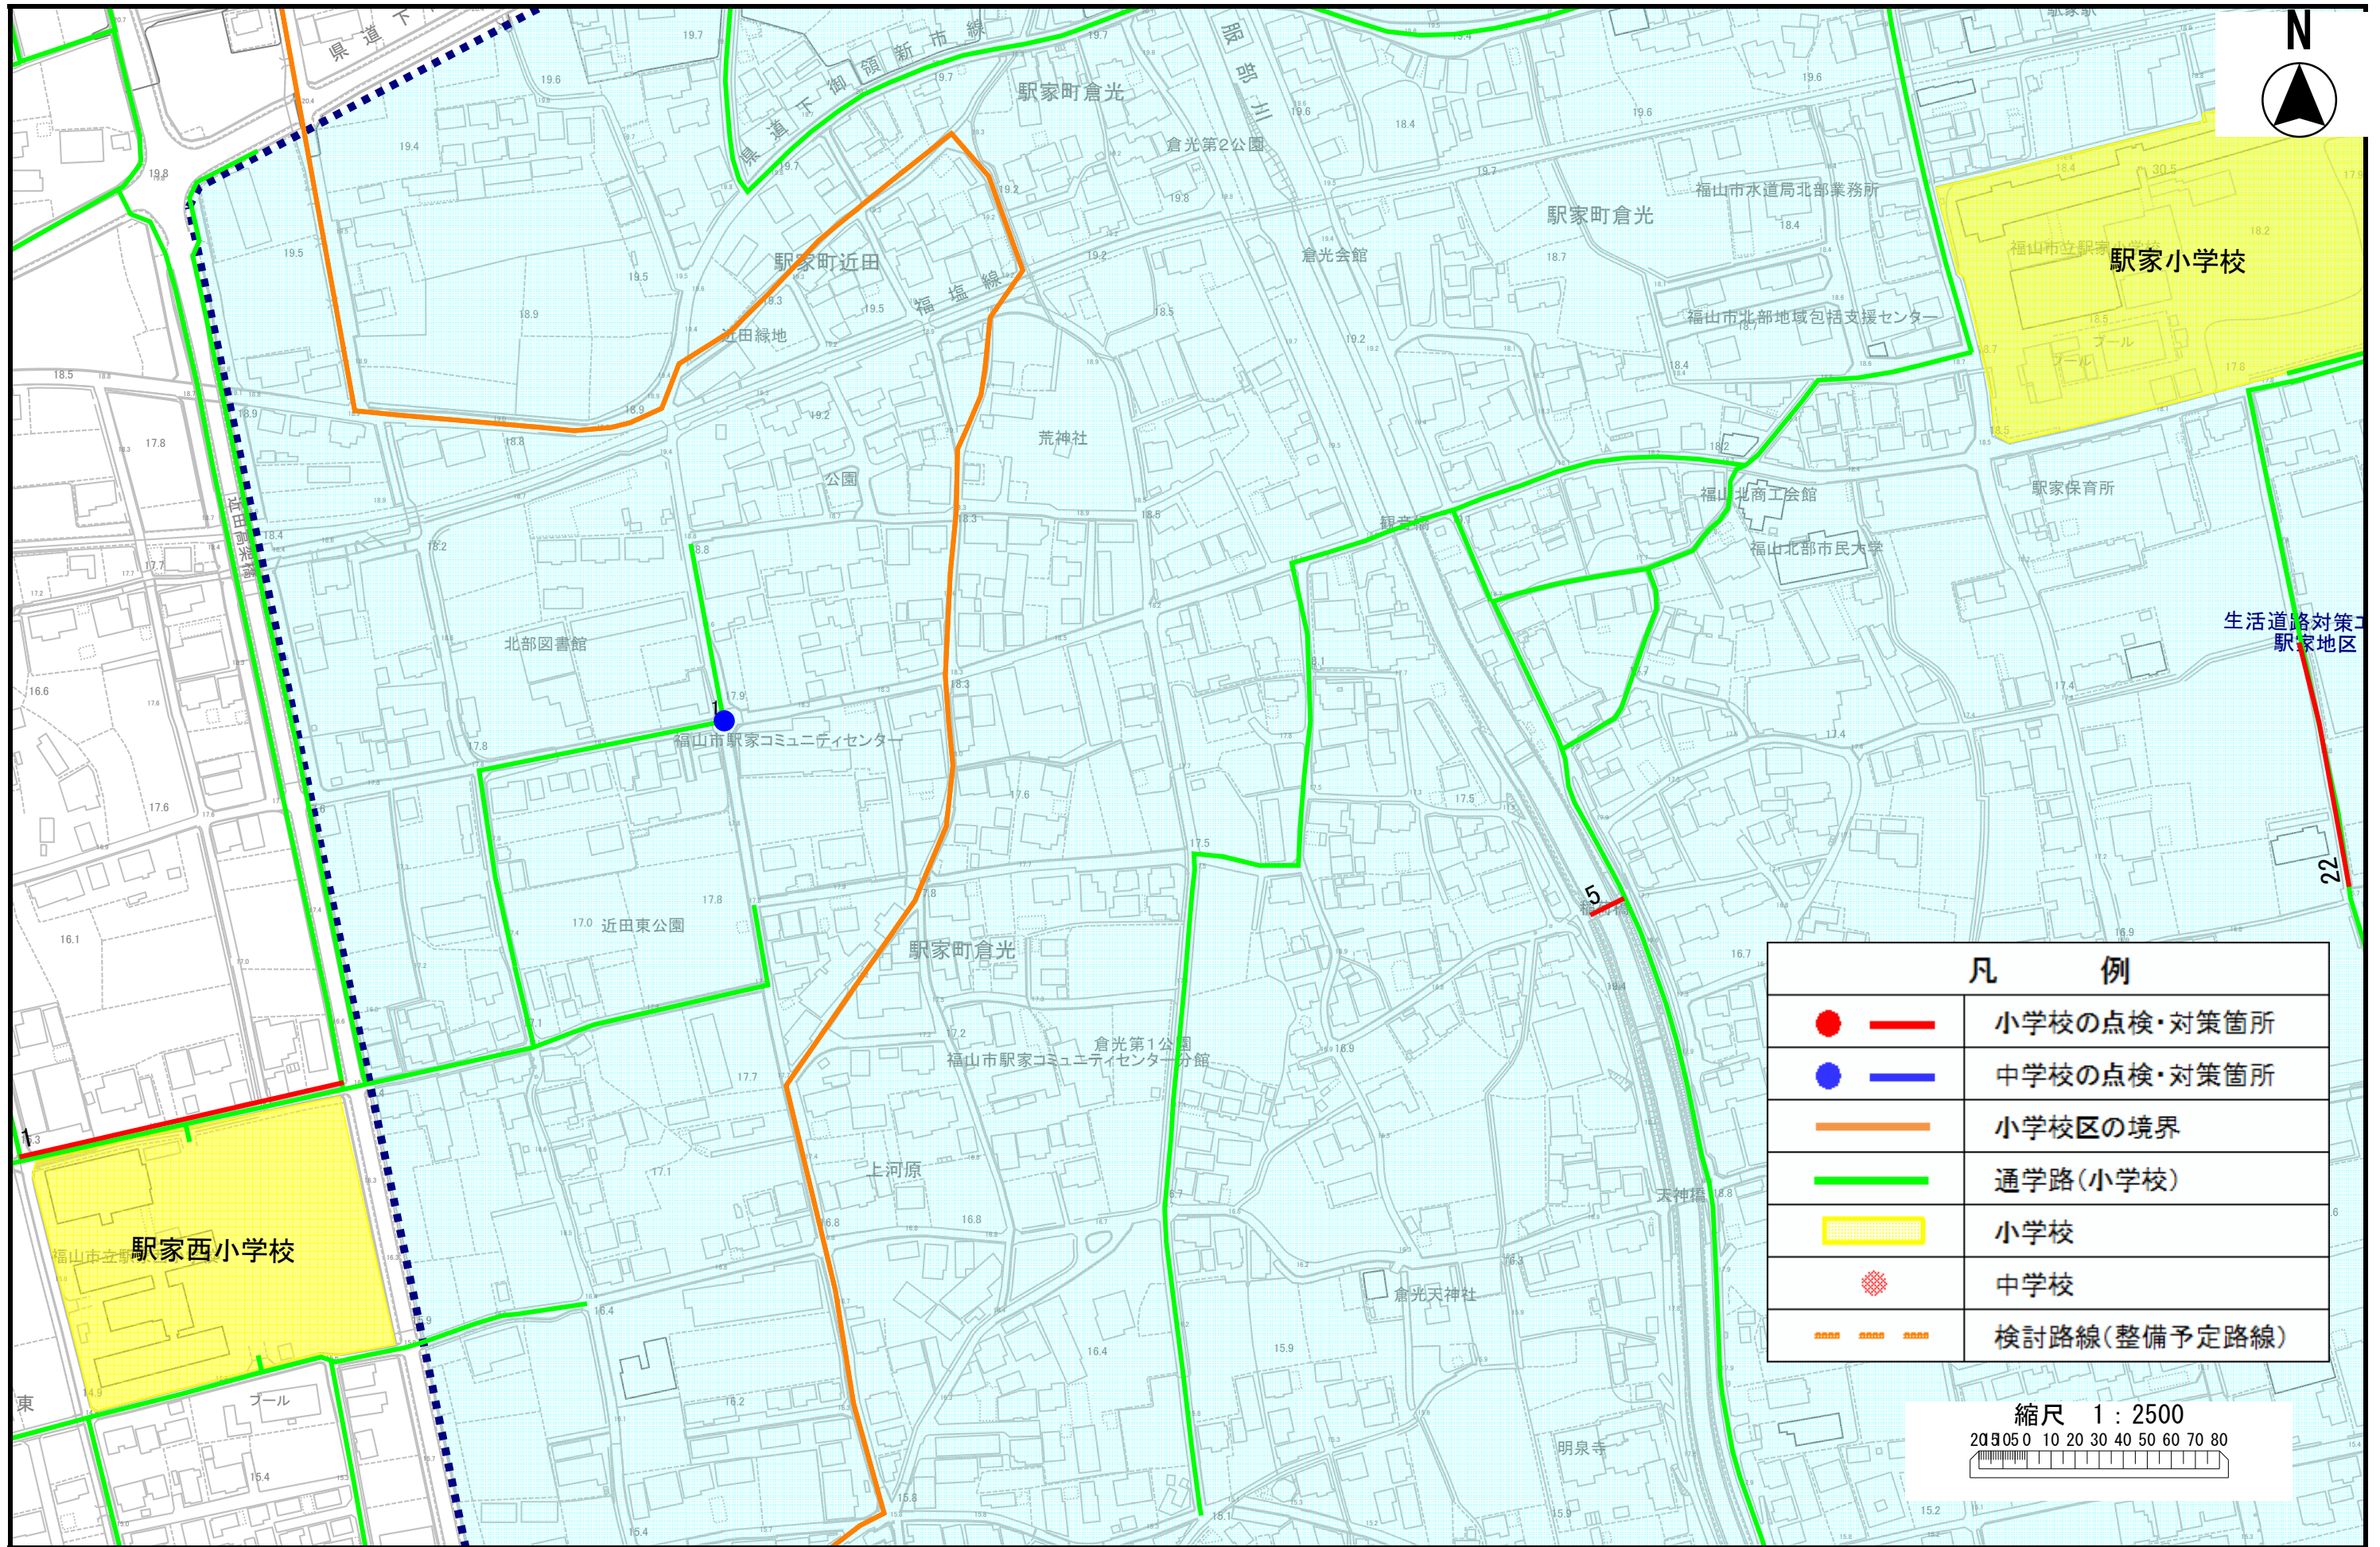

駅家中学校

学校名	位置図 番号	通学路 点検年度	危険内容	通学路対策予定内容/できない理由	対策状況 ステータス	備考
駅家中	1	2022	<p>駅家西交流館前の交差点。 道幅のわりに交通量が多い。</p> <p>信号はあるが見えにくい位置であり、カーブミラーがないため、左右からの歩行者や自転車の確認も難しい。</p>	<p>【警察】対応完了 横断歩道の修復</p> <p>【市】対策実施困難 事故件数を加味して、カーブミラーの設置を検討→ 設置は困難</p>	全て対応完了	