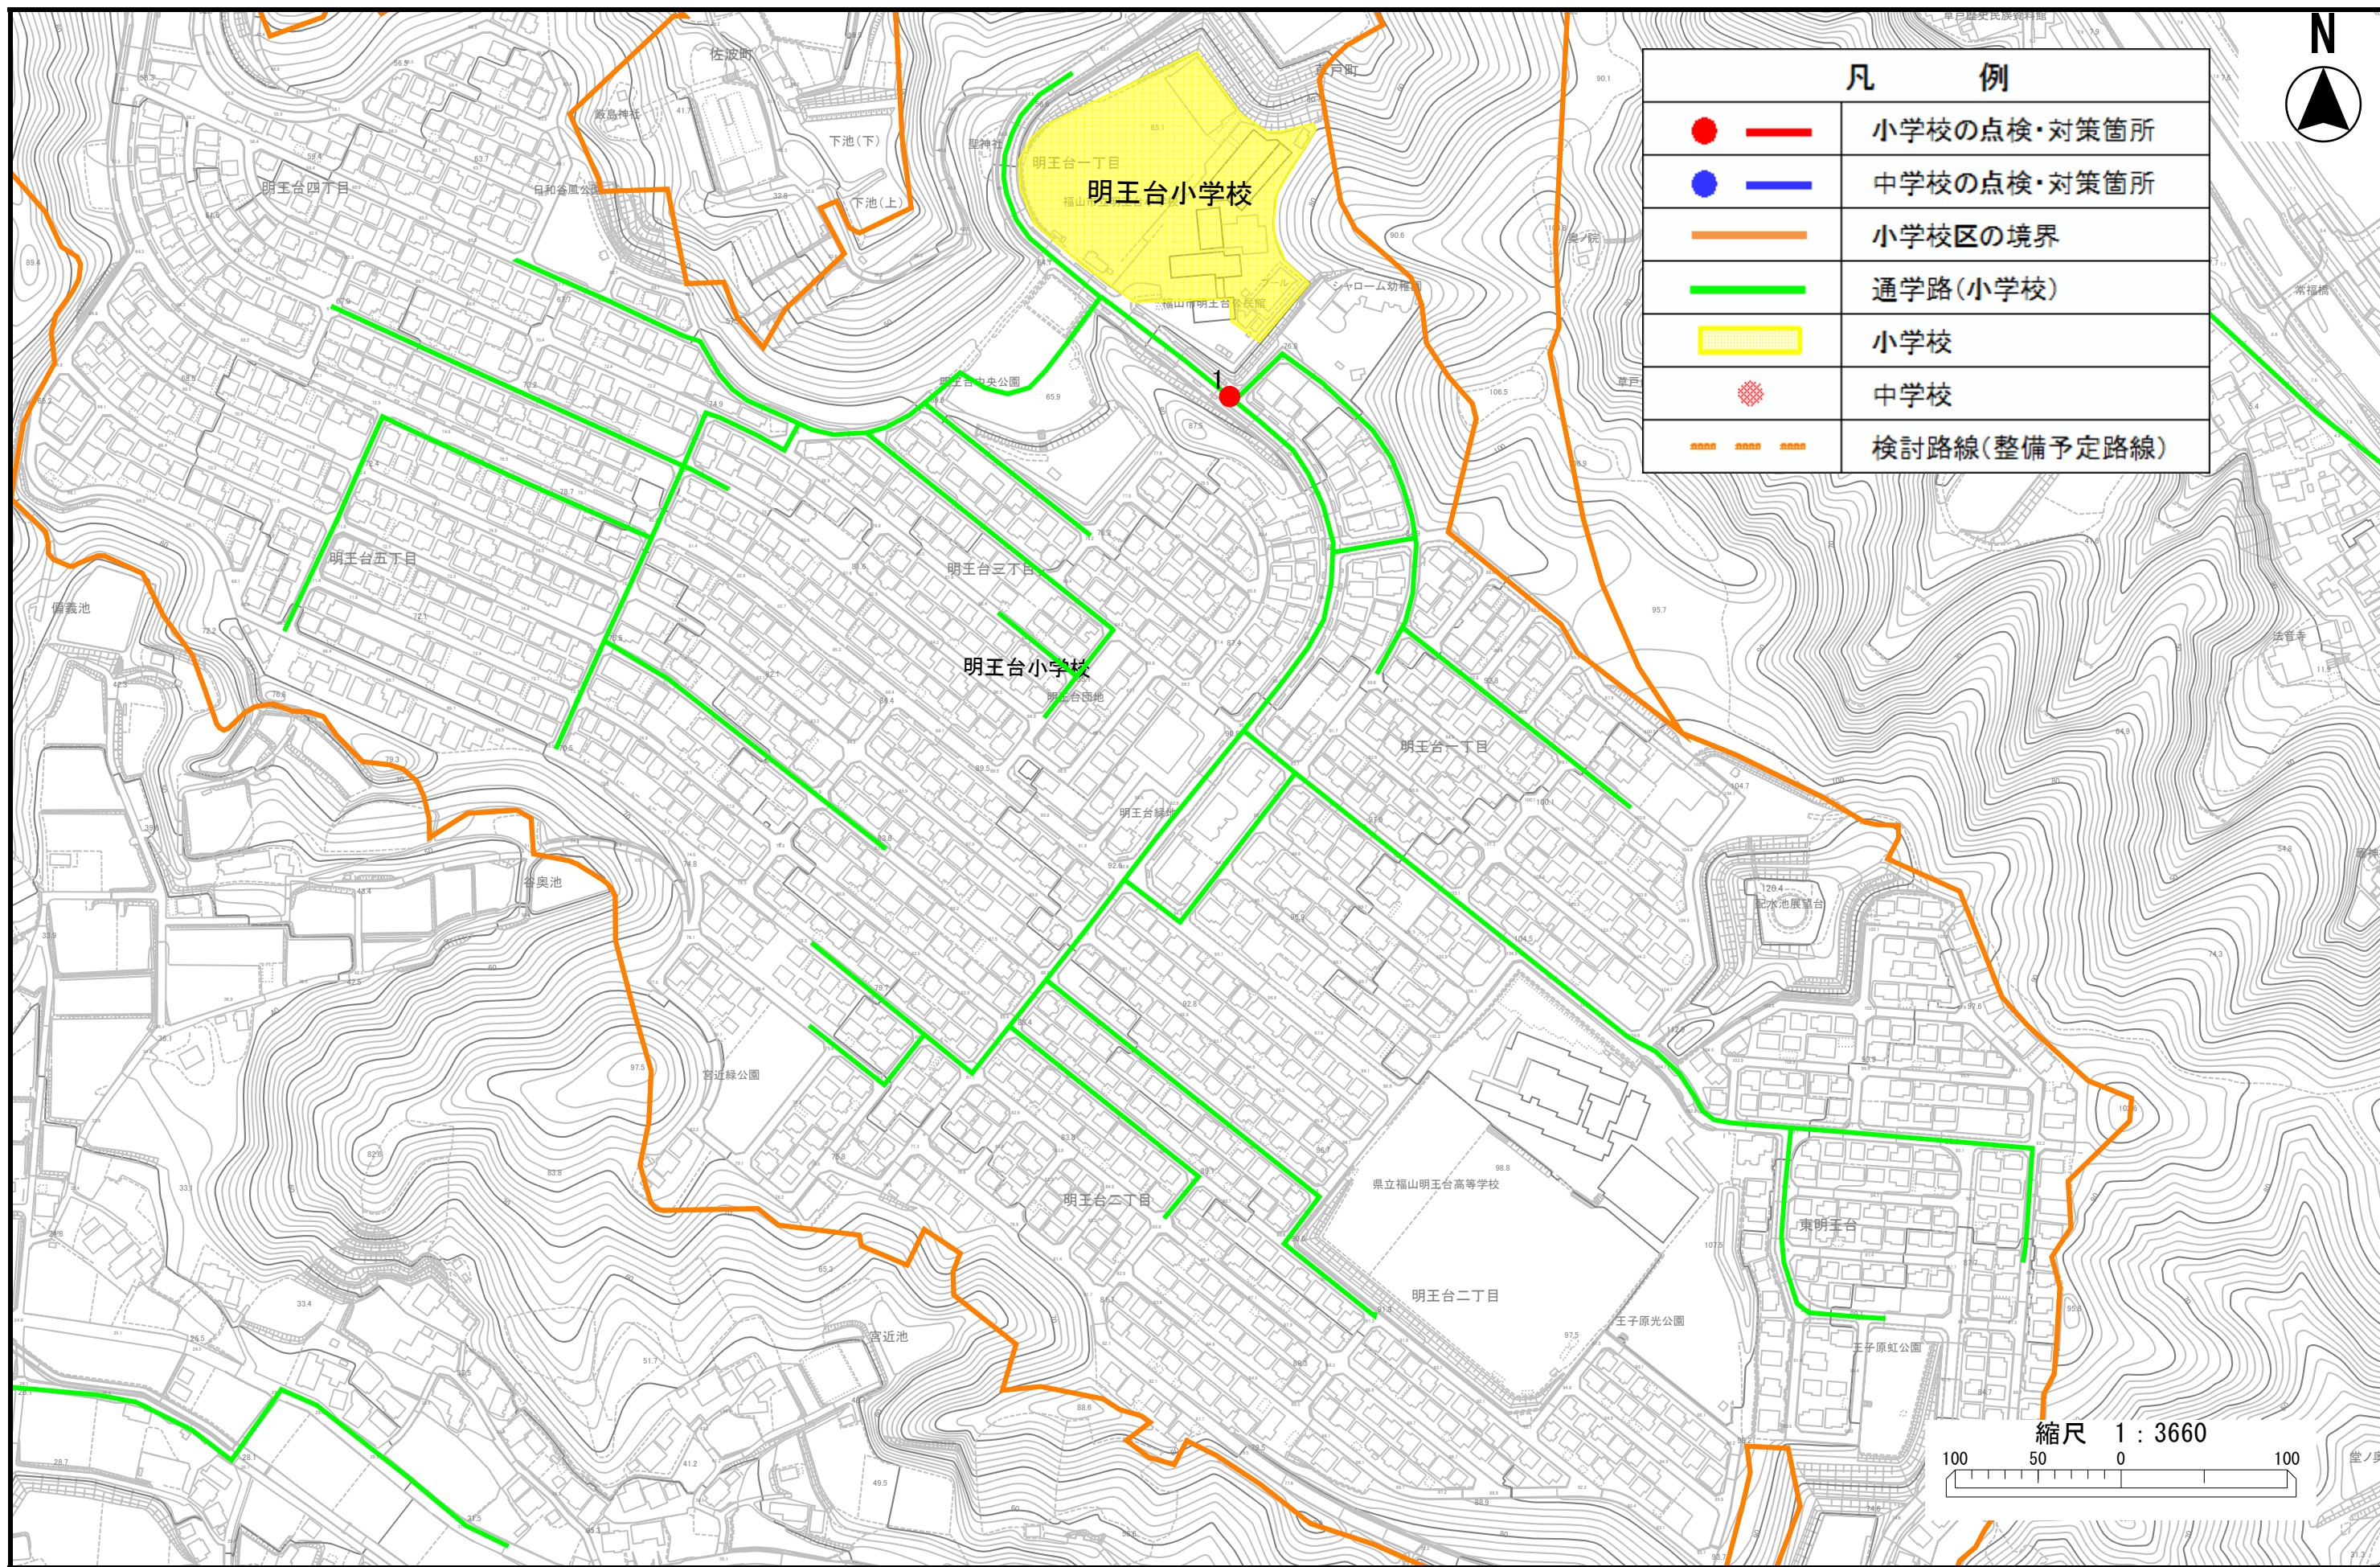

# 明王台小学校

縮尺 1 : 3660  
 100 50 0 100

学校名	位置図 番号	通学路 点検年度	危険内容	通学路対策予定内容/できない理由	対策状況 ステータス	備考
明王台小	1	2022	横断歩道が年々不鮮明になっている。 幼稚園の送迎や周辺住民の利用がある。	【警察】 横断歩道の修復	全て対応完了	