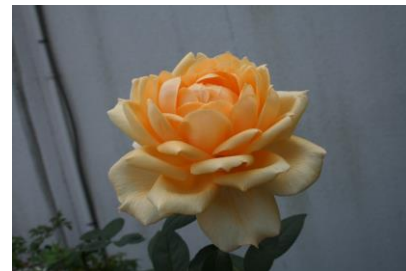

プリンセスふくやま

1990年(平成2年), (一社)福山青年会議所30周年を記念して、「フロージン」と「金閣」という2つの品種を組み合わせ誕生。黄色の大輪のばらです。

植栽校: 旭丘小学校, 有磨小学校, 福相小学校, 緑丘小学校, 長浜小学校