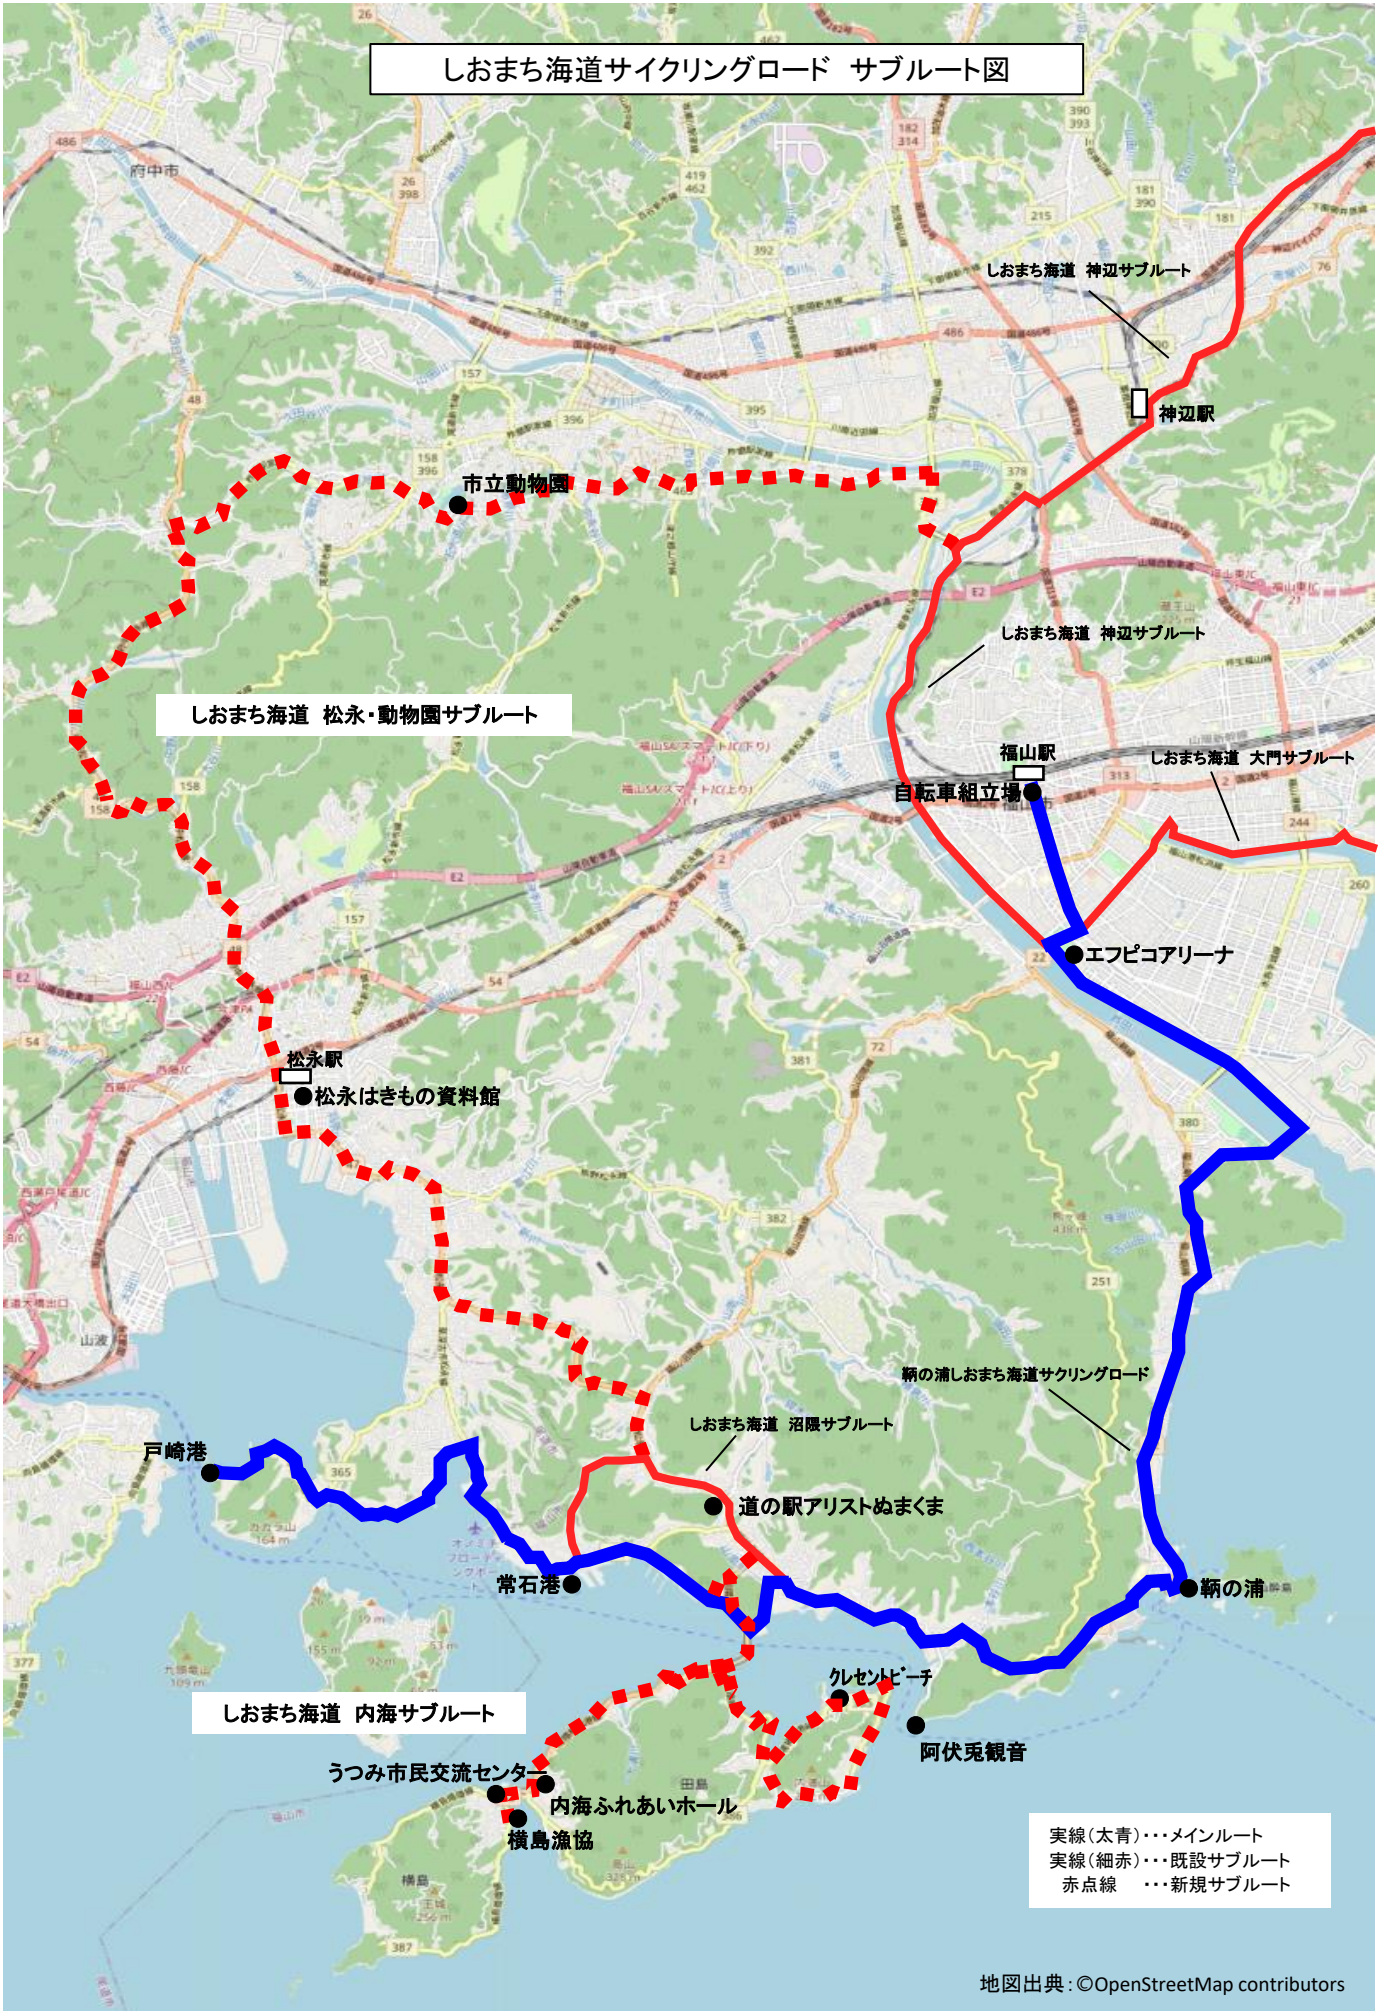

しおまち海道サイクリングロード サブルート図

実線(太青)・・・メインルート
 実線(細赤)・・・既設サブルート
 赤点線・・・新規サブルート