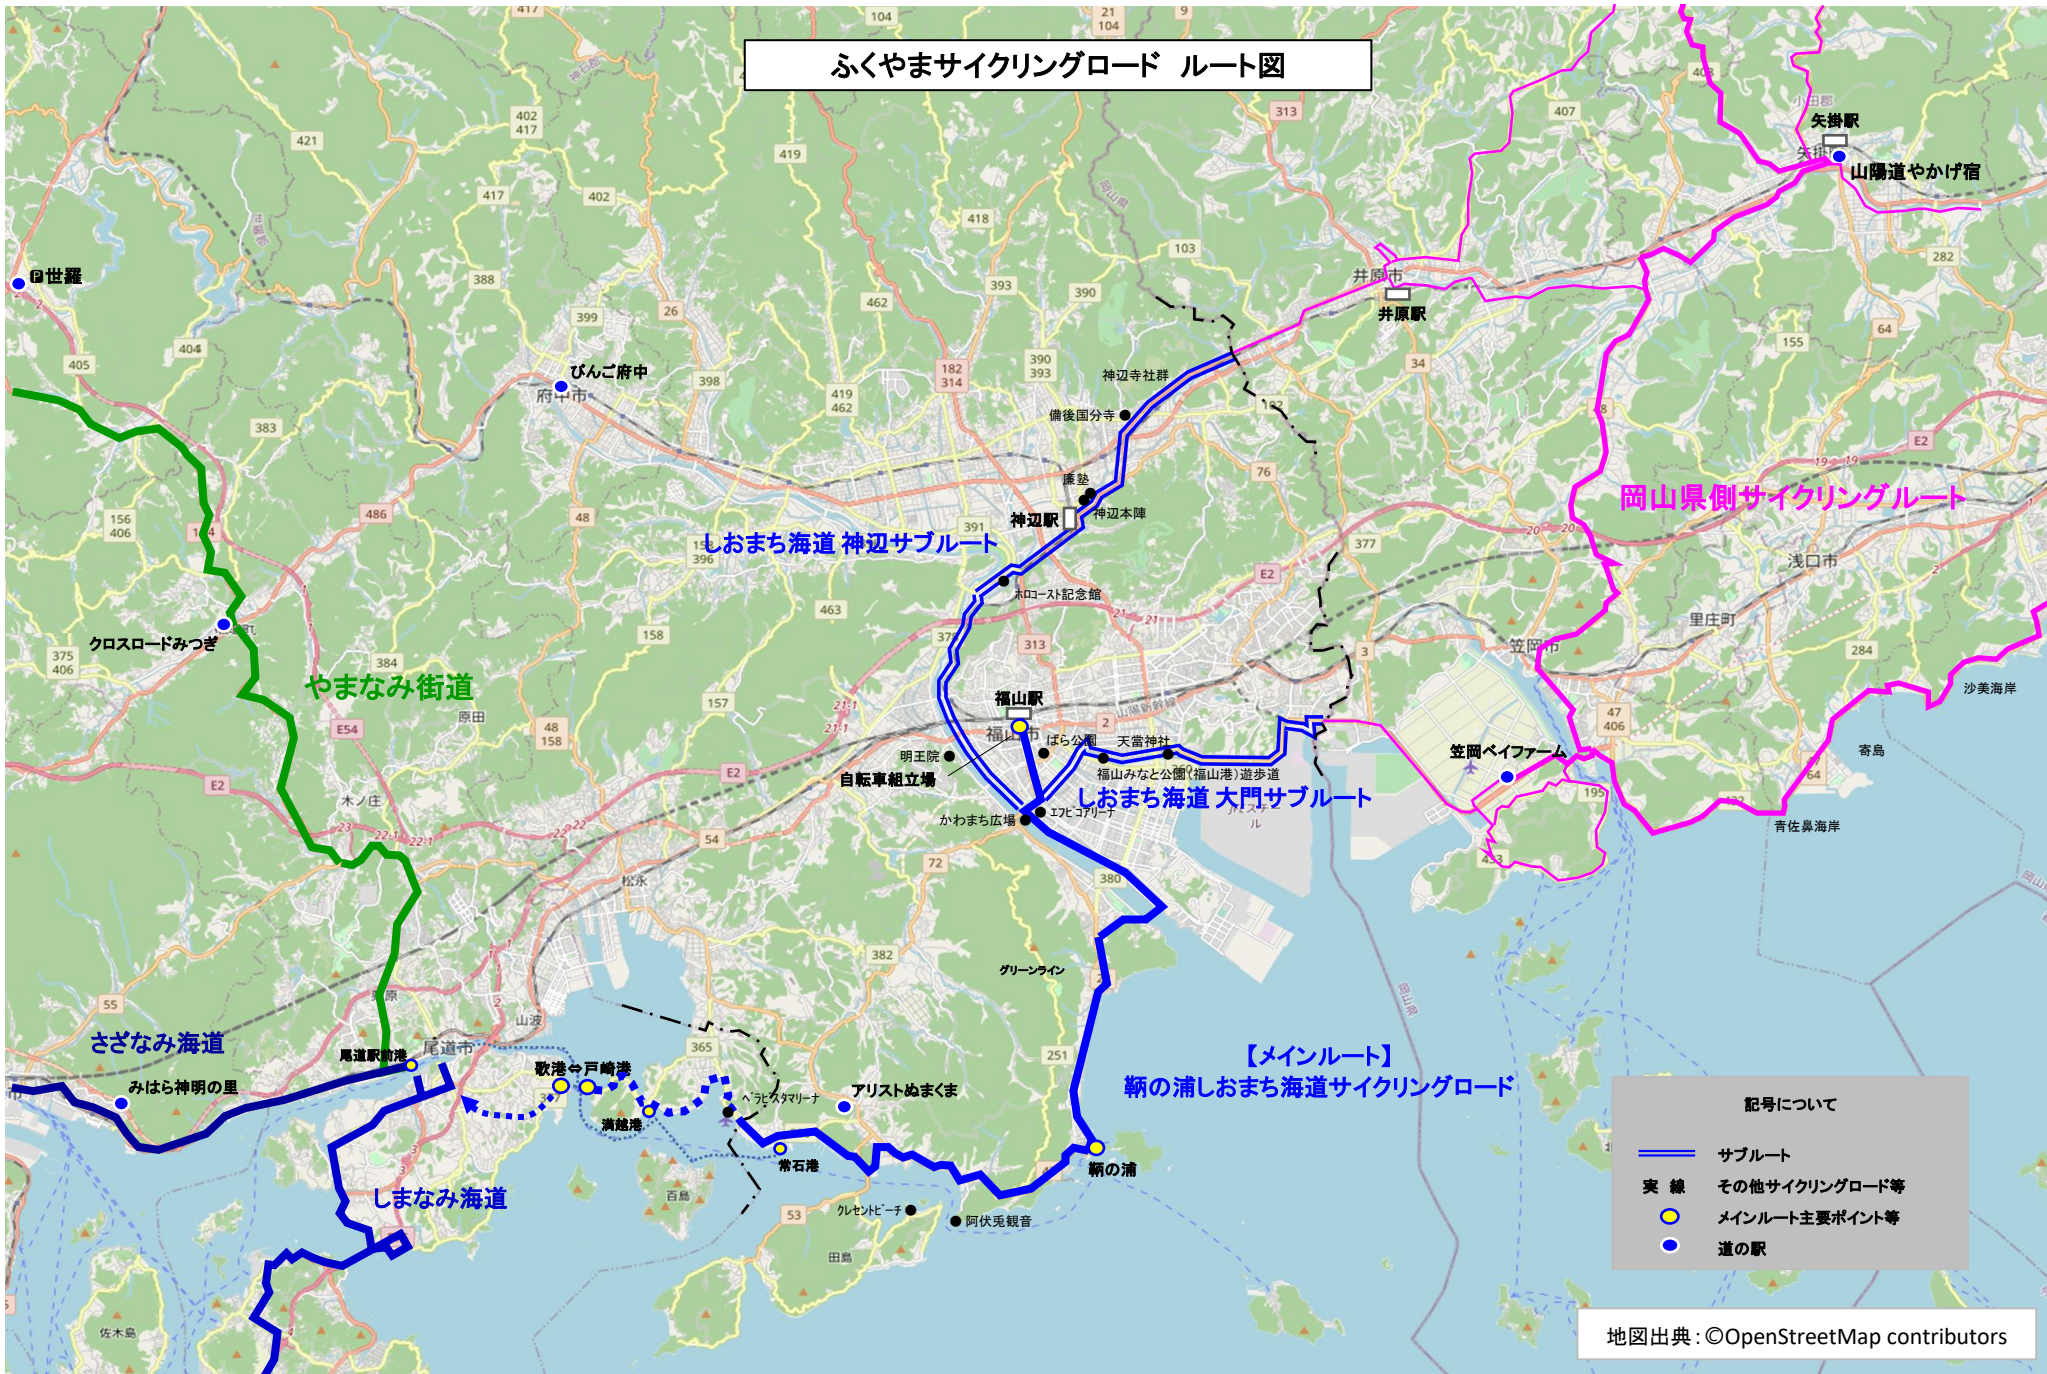

ふくやまサイクリングロード ルート図

記号について

- サブルート
- 実線 その他サイクリングロード等
- メインルート主要ポイント等
- 道の駅