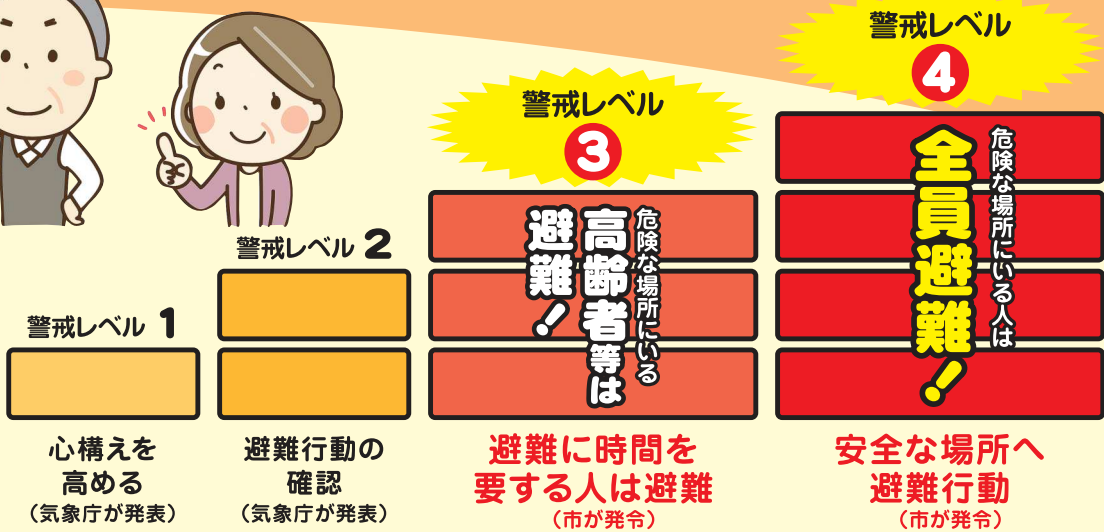

備える

第1歩

の

ガイド

土砂災害から、かけがえのない命と大切な財産を守るために知ってほしいこと

知

土砂災害って何？

土砂災害とは、山やがけがくずれたり、くずれた土砂が雨水や川の水と混じって流れてきたりすることによって、人命が奪われたり、建物を押しつぶしたりする災害のことです。土砂災害は、大きく「がけ崩れ」「土石流」「地滑り」の3つに分類することができます。

※2020年（令和2年）7月16日時点

★「土砂災害ポータルひろしま」では住所から警戒区域を検索することができるほか、土砂災害に関する様々な情報を発信しています。

スマホ用2次元コード

土砂災害ポータルひろしま

【土砂災害警戒区域】 イエローゾーン

生命又は身体に危害が生じるおそれがある土地の区域

【土砂災害特別警戒区域】 レッドゾーン

建物が破壊され、生命又は身体に著しい危害が生じるおそれがある土地の区域

土砂災害防止法

土砂災害から国民の生命を守るため、土砂災害のおそれのある区域についての危険の周知、警戒避難体制の整備、住宅等の新規立地の抑制、既存住宅の移転促進等のソフト対策を推進するものです。

備

警戒レベルは避難の目安

警戒レベルは、住民が取るべき行動を直感的に理解できるように、最も高いレベル5からレベル1の5段階に分けられています。

【レベル1とレベル2】

気象庁が発表する注意報等にあたり、避難行動の確認等を行う段階です。レベル3~5は市町村が発令する避難勧告等をレベル分けしたものです。