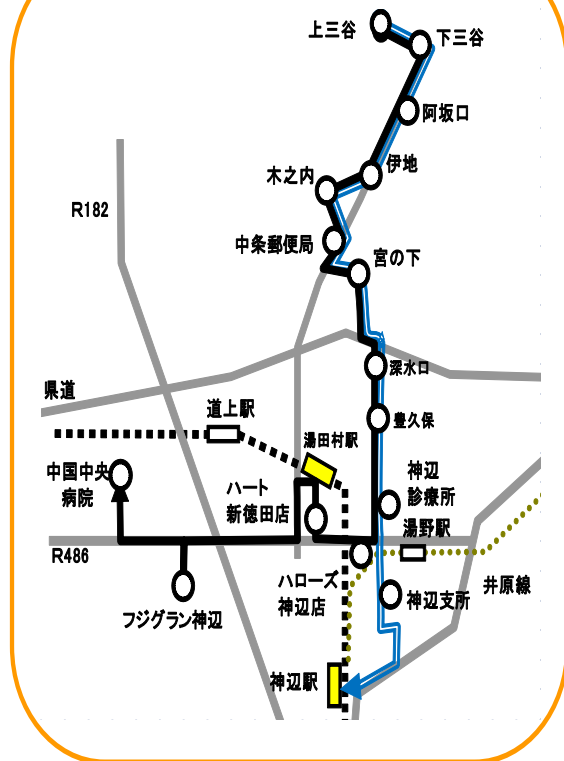

中条学区乗合タクシー時刻表

神辺駅方面

行き	
上三谷	10:10
大戸	10:10
三谷分校前	10:11
下三谷	10:13
阿坂	10:15
寺前	10:17
阿坂口	10:19
伊地	10:20
木之内	10:22
中条局前	10:25
中条農協前	10:26
宮の下	10:27
本谷上	10:28
本谷	10:29
深水口	10:31
豊久保	10:33
神辺診療所前	10:35
神辺支所前	10:37
神辺掛橋	10:38
天神前	10:39
神辺駅	10:42

中国中央病院方面

行き	
上三谷	9:00
大戸	9:00
三谷分校前	9:01
下三谷	9:03
阿坂	9:05
寺前	9:07
阿坂口	9:09
伊地	9:10
木之内	9:12
中条局前	9:15
中条農協前	9:16
宮の下	9:17
本谷上	9:18
本谷	9:19
深水口	9:21
豊久保	9:23
神辺診療所前	9:25
ハローズ神辺店	9:27
ハート新徳田店	9:29
湯田村駅	9:30
小川医院	9:34
フジグラン神辺店	9:37
中国中央病院	9:42

帰り	
神辺駅	15:45
天神前	15:47
神辺掛橋	15:48
神辺支所前	15:49
神辺診療所前	15:51
豊久保	15:53
深水口	15:55
本谷	15:57
本谷上	15:58
宮の下	15:59
中条農協前	16:00
中条局前	16:01
木之内	16:04
伊地	16:06
阿坂口	16:07
寺前	16:09
阿坂	16:11
下三谷	16:13
三谷分校前	16:15
大戸	16:16
上三谷	16:17

帰り	
中国中央病院前	12:30
フジグラン神辺店	12:35
小川医院	12:38
湯田村駅	12:41
ハート新徳田店	12:42
ハローズ神辺店	12:45
神辺診療所前	12:47
豊久保	12:49
深水口	12:51
本谷	12:53
本谷上	12:54
宮の下	12:55
中条農協前	12:56
中条局前	12:57
木之内	13:00
伊地	13:02
阿坂口	13:03
寺前	13:05
阿坂	13:07
下三谷	13:09
三谷分校前	13:11
大戸	13:12
上三谷	13:13

運行路線図

福塩線時刻表

福山方面行き

湯田村	神辺	横尾	備後本庄	福山
8:45	8:48	8:53	8:59	9:01
9:11	9:14	9:18	9:24	9:27
9:40	9:43	9:47	9:53	9:56
10:06	10:09	10:13	10:19	10:22
10:52	10:56	10:59	11:05	11:08
11:19	11:23	11:27	11:33	11:37
11:46	11:49	11:53	12:00	12:03

府中方面行き

福山	備後本庄	横尾	神辺	湯田村
11:18	11:21	11:28	11:31	11:34
11:44	11:47	11:53	11:57	12:00
12:11	12:14	12:21	12:25	12:28
13:03	13:06	13:12	13:16	13:19
13:28	13:31	13:38	13:42	13:45
13:48	13:51	13:57	14:03	-
14:03	14:06	14:12	14:16	14:19
15:15	15:19	15:25	15:30	15:33
16:12	16:15	16:22	16:26	16:30
16:40	16:43	16:50	16:54	16:57
17:10	17:12	17:19	17:23	17:27
17:44	17:47	17:54	17:58	18:01

※乗合タクシーとの乗り継ぎ用に一部を抜粋した時刻表となっています。

乗合タクシー専用電話番号
084-953-5560