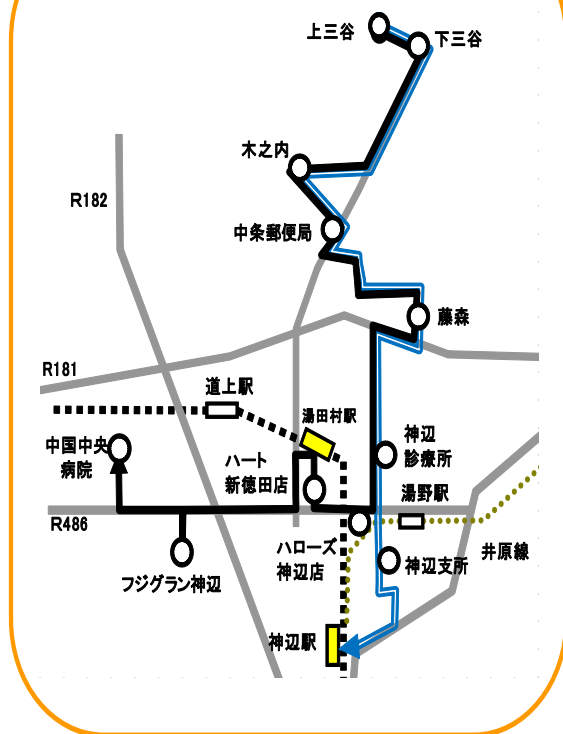

中条学区乗合タクシー時刻表

神辺駅方面

行き	
上三谷	10:10
大戸	10:10
三谷分校前	10:11
下三谷	10:13
阿坂	10:15
寺前	10:17
阿坂口	10:19
伊地	10:20
木之内	10:22
中条局前	10:25
中条農協前	10:26
宮の下	10:27
本谷上	10:28
本谷	10:29
山田	10:30
深水	10:31
藤森	10:32
深水口	10:34
豊久保	10:36
神辺診療所前	10:38
神辺支所前	10:40
神辺掛橋	10:41
天神前	10:42
神辺駅	10:45

帰り	
神辺駅	17:10
天神前	17:12
神辺掛橋	17:13
神辺支所前	17:14
神辺診療所前	17:16
豊久保	17:18
深水口	17:20
藤森	17:22
深水	17:23
山田	17:24
本谷	17:25
本谷上	17:26
宮の下	17:27
中条農協前	17:28
中条局前	17:29
木之内	17:32
伊地	17:34
阿坂口	17:35
寺前	17:37
阿坂	17:39
下三谷	17:41
三谷分校前	17:43
大戸	17:44
上三谷	17:45

中国中央病院方面

行き	
上三谷	9:00
大戸	9:00
三谷分校前	9:01
下三谷	9:03
阿坂	9:05
寺前	9:07
阿坂口	9:09
伊地	9:10
木之内	9:12
中条局前	9:15
中条農協前	9:16
宮の下	9:17
本谷上	9:18
本谷	9:19
山田	9:20
深水	9:21
藤森	9:22
深水口	9:24
豊久保	9:26
神辺診療所前	9:28
ハローズ神辺店	9:30
ハート新徳田店	9:32
湯田村駅	9:33
小川医院	9:37
フジグラン神辺店	9:40
中国中央病院	9:45

帰り	
中国中央病院前	12:30
フジグラン神辺店	12:35
小川医院	12:38
湯田村駅	12:41
ハート新徳田店	12:42
ハローズ神辺店	12:45
神辺診療所前	12:47
豊久保	12:49
深水口	12:51
藤森	12:53
深水	12:54
山田	12:55
本谷	12:56
本谷上	12:57
宮の下	12:58
中条農協前	12:59
中条局前	13:00
木之内	13:03
伊地	13:05
阿坂口	13:06
寺前	13:08
阿坂	13:10
下三谷	13:12
三谷分校前	13:14
大戸	13:15
上三谷	13:16

運行路線図

福塩線時刻表

福山方面行き

湯田村	神辺	横尾	備後本庄	福山
8:45	8:48	8:53	8:59	9:01
9:11	9:14	9:18	9:24	9:27
9:40	9:43	9:47	9:53	9:56
10:06	10:09	10:13	10:19	10:22
10:52	10:56	10:59	11:05	11:08
11:19	11:23	11:27	11:33	11:37
11:46	11:49	11:53	12:00	12:03

府中方面行き

福山	備後本庄	横尾	神辺	湯田村
11:18	11:21	11:28	11:31	11:34
11:44	11:47	11:53	11:57	12:00
12:11	12:14	12:21	12:25	12:28
13:03	13:06	13:12	13:16	13:19
13:28	13:31	13:38	13:42	13:45
13:48	13:51	13:57	14:03	-
14:03	14:06	14:12	14:16	14:19
15:15	15:19	15:25	15:30	15:33
16:12	16:15	16:22	16:26	16:30
16:40	16:43	16:50	16:54	16:57
17:10	17:12	17:19	17:23	17:27
17:44	17:47	17:54	17:58	18:01

※乗合タクシーとの乗り継ぎ用に一部を抜粋した時刻表となっています。