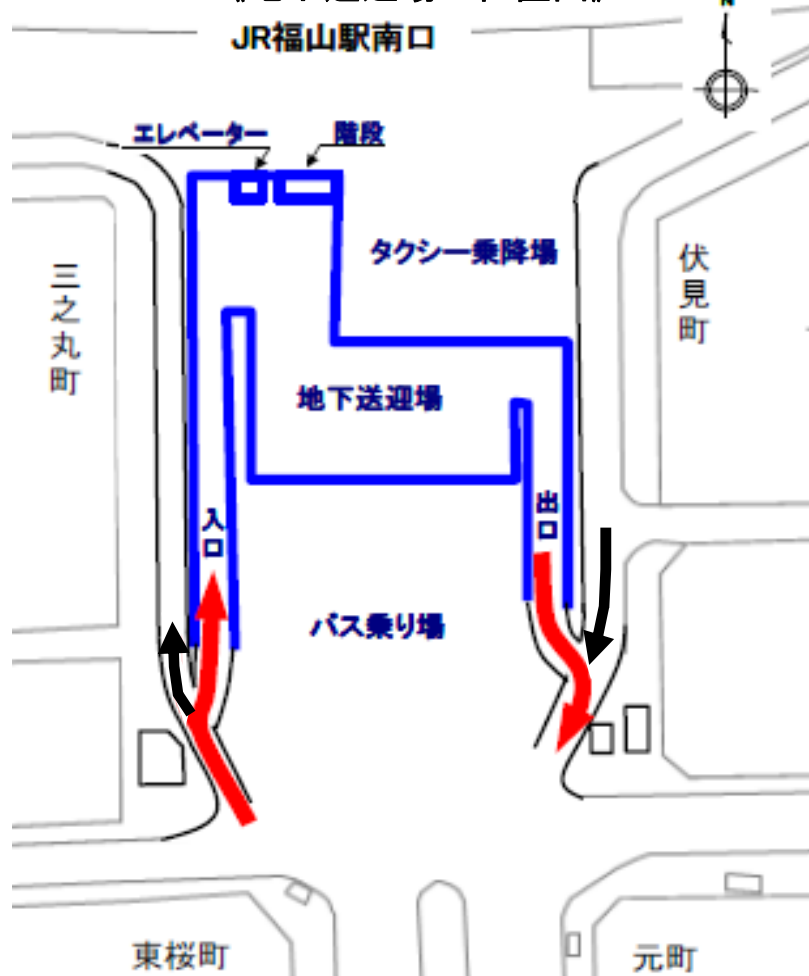

福山市駅南地下送迎場

2011年(平成23年)7月1日にオープン
しましたので、ご利用いただけます。

(場内では係員が誘導します。)

《地下送迎場 位置図》

福山市駅南地下送迎場 施設概要

《概略平面図》

利用時間 午前6時
～午後11時
(年中無休)

送迎用乗降場 7台 (うち身体障がい者用1台)
・5分以内の利用《車輛の駐車禁止》…無料