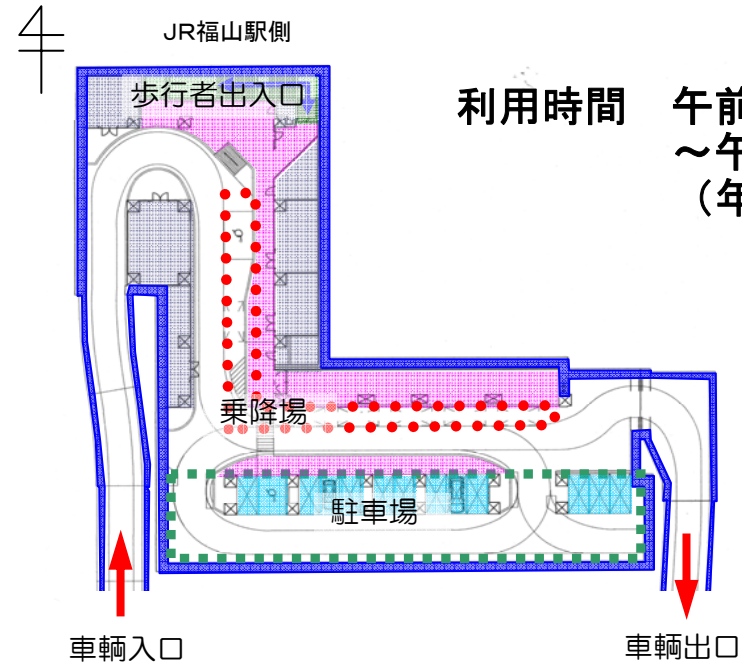

福山市駅南地下送迎場

2011年(平成23年)7月1日にオープン
しましたので、ご利用いただけます。

(場内では係員が誘導します。)

《地下送迎場 位置図》

福山市駅南地下送迎場 施設概要

《概略平面図》

利用時間 午前6時
～午後11時
(年中無休)

送迎用乗降場 7台 (うち身体障がい者用1台)
・5分以内の利用《車輛の駐車禁止》…無料

送迎用駐車場 13台 (うち身体障がい者用1台)
・最初の15分まで……………無料
・15分を超えて5分ごとに…100円
《24時間当たり: 15,000円(限度)》

《問い合わせ先》

福山市 建設局 都市部 都市交通課 (084) 928-1209
都市整備課 (084) 928-1093