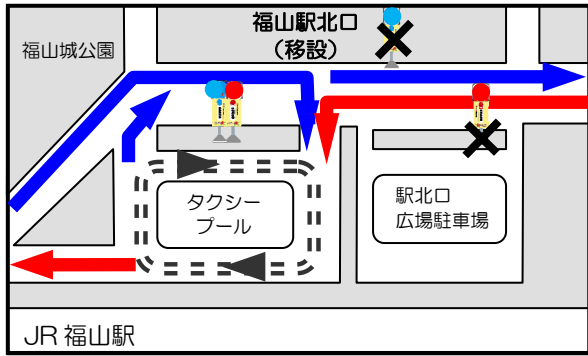

お知らせ

『まわローズ』の停留所及び時刻変更について

いつも、福山市中心部循環路線 まわローズをご利用頂き、誠にありがとうございます。

まわローズ 3月20日（火）から一部のりばと運行時刻が変わります！

なお一層ご利用頂きますようお願い申し上げます。

記

【のりば変更】

- ⑭「福山駅北口」バス停留所を西側（タクシープール内）に移動します。

- ①「内港バスセンター」バス停留所を廃止し「新橋」の赤ルートバス停を新設します。

【運行時刻変更】

（まわローズ・赤ルート）

停留所	始発	9時～18時			終便
福山駅北口	9:00	20	40	00	18:20
県立歴史博物館前	9:00	20	40	00	18:20
ロッツ前	9:01	21	41	01	18:21
市役所北	9:03	23	43	03	18:23
福山駅前	9:05	25	45	05	18:25
市役所東	9:06	26	46	06	18:26
霞町	9:07	27	47	07	18:27
中央図書館ローズコム	9:09	29	49	09	18:29
南小学校前	9:10	30	50	10	18:30
南町	9:11	31	51	11	18:31
バラ公園前	9:12	32	52	12	18:32
花園町	9:13	33	53	13	18:33
リーデンローズ前	9:14	34	54	14	18:34
新橋	9:16	36	56	16	18:36
すこやかセンター前	9:18	38	58	18	18:38
三吉町南	9:19	39	59	19	18:39
東中学校前	9:20	40	00	20	18:40
東警察署前	9:21	41	01	21	18:41
入船町	9:23	43	03	23	18:43
御船町	9:24	44	04	24	18:44
木綿橋	9:25	45	05	25	18:45
天下橋	9:26	46	06	26	18:46
伏見町	9:27	47	07	27	18:47
福山駅北口	9:30	50	10	30	18:50