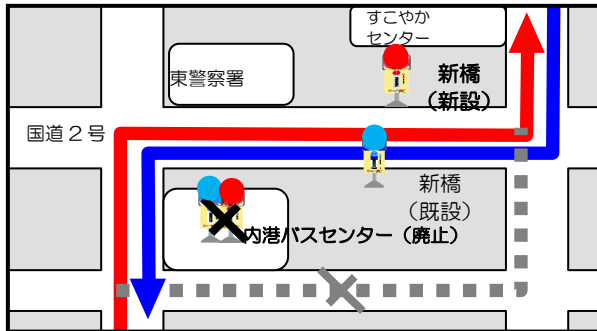

お知らせ

『まわローズ』の停留所及び時刻変更について

いつも、福山市中心部循環路線 まわローズをご利用頂き、誠にありがとうございます。

まわローズ 3月20日（火）から一部のりばと運行時刻が変わります！

なお一層ご利用頂きますようお願い申し上げます。

記

【のりば変更】

- ⑭「福山駅北口」バス停留所を西側（タクシープール内）に移動します。

- ①「内港バスセンター」バス停留所を廃止し「新橋」の赤ルートバス停を新設します。

【運行時刻変更】

（まわローズ・赤ルート）

停留所	始発	9時～18時			終便
福山駅北口	9:00	20	40	00	18:20
県立歴史博物館前	9:00	20	40	00	18:20
ロッツ前	9:01	21	41	01	18:21
市役所北	9:03	23	43	03	18:23
福山駅前	9:05	25	45	05	18:25
市役所東	9:06	26	46	06	18:26
霞町	9:07	27	47	07	18:27
中央図書館ローズコム	9:09	29	49	09	18:29
南小学校前	9:10	30	50	10	18:30
南町	9:11	31	51	11	18:31
バラ公園前	9:12	32	52	12	18:32
花園町	9:13	33	53	13	18:33
リーデンローズ前	9:14	34	54	14	18:34
新橋	9:16	36	56	16	18:36
すこやかセンター前	9:18	38	58	18	18:38
三吉町南	9:19	39	59	19	18:39
東中学校前	9:20	40	00	20	18:40
東警察署前	9:21	41	01	21	18:41
入船町	9:23	43	03	23	18:43
御船町	9:24	44	04	24	18:44
木綿橋	9:25	45	05	25	18:45
天下橋	9:26	46	06	26	18:46
伏見町	9:27	47	07	27	18:47
福山駅北口	9:30	50	10	30	18:50