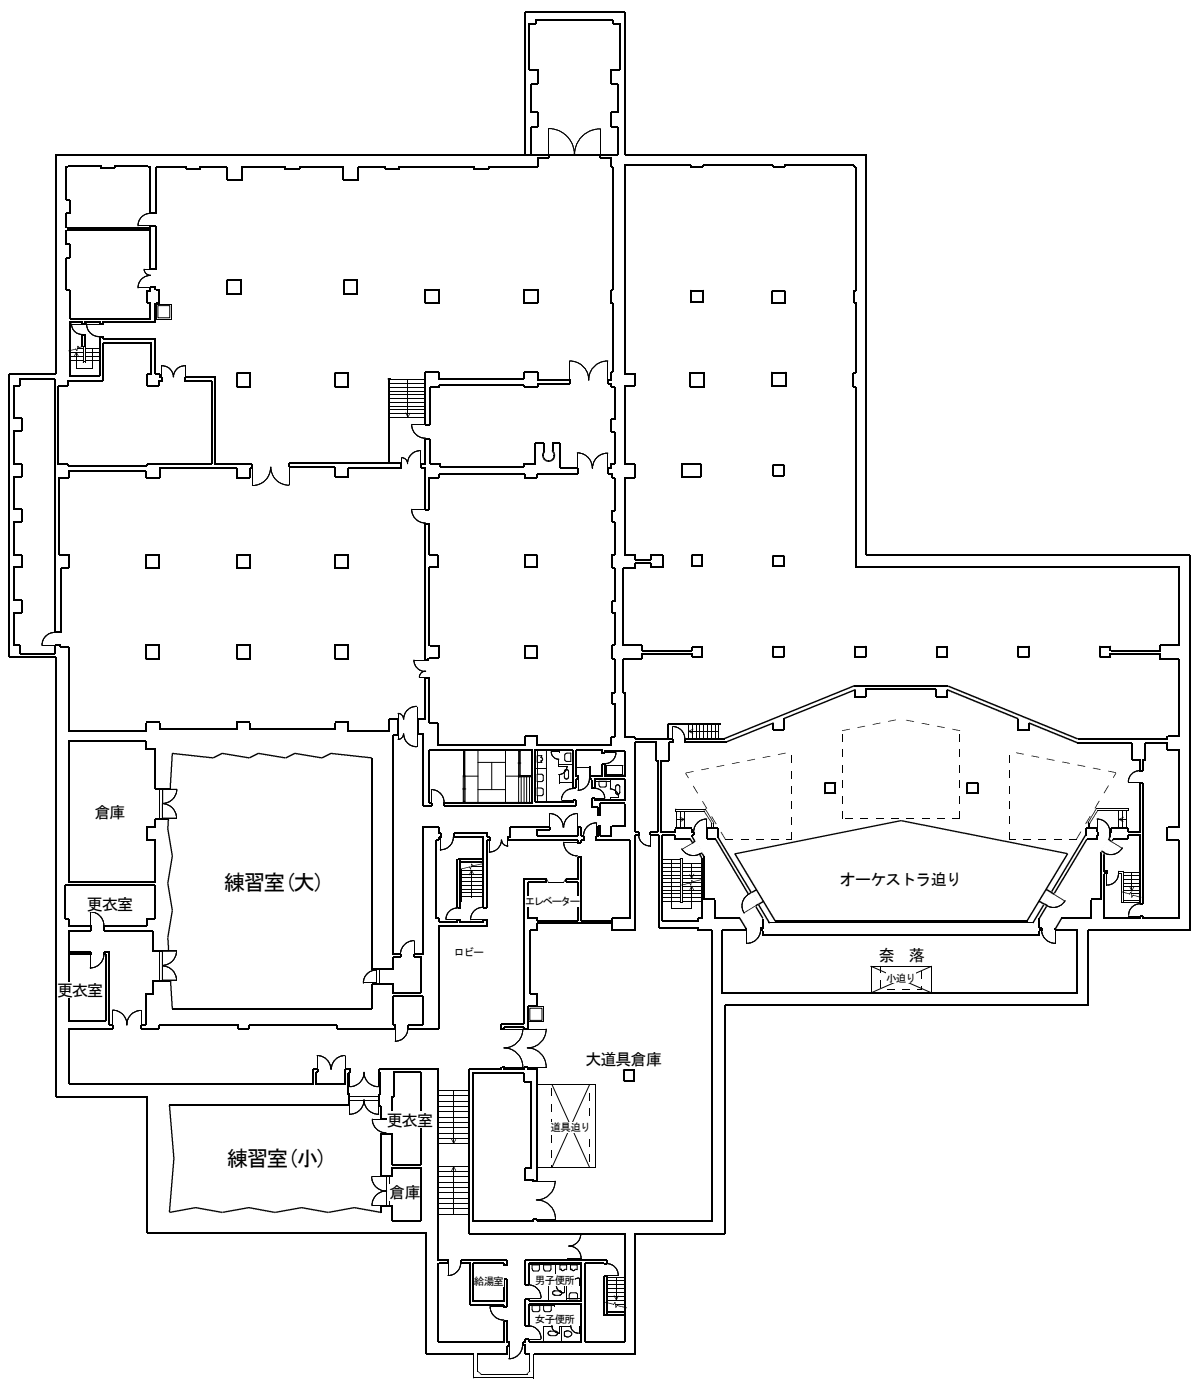

リーデンローズ建物平面図（地下）

地階平面図 縮尺：1/500
0 5 10 15 20 25m