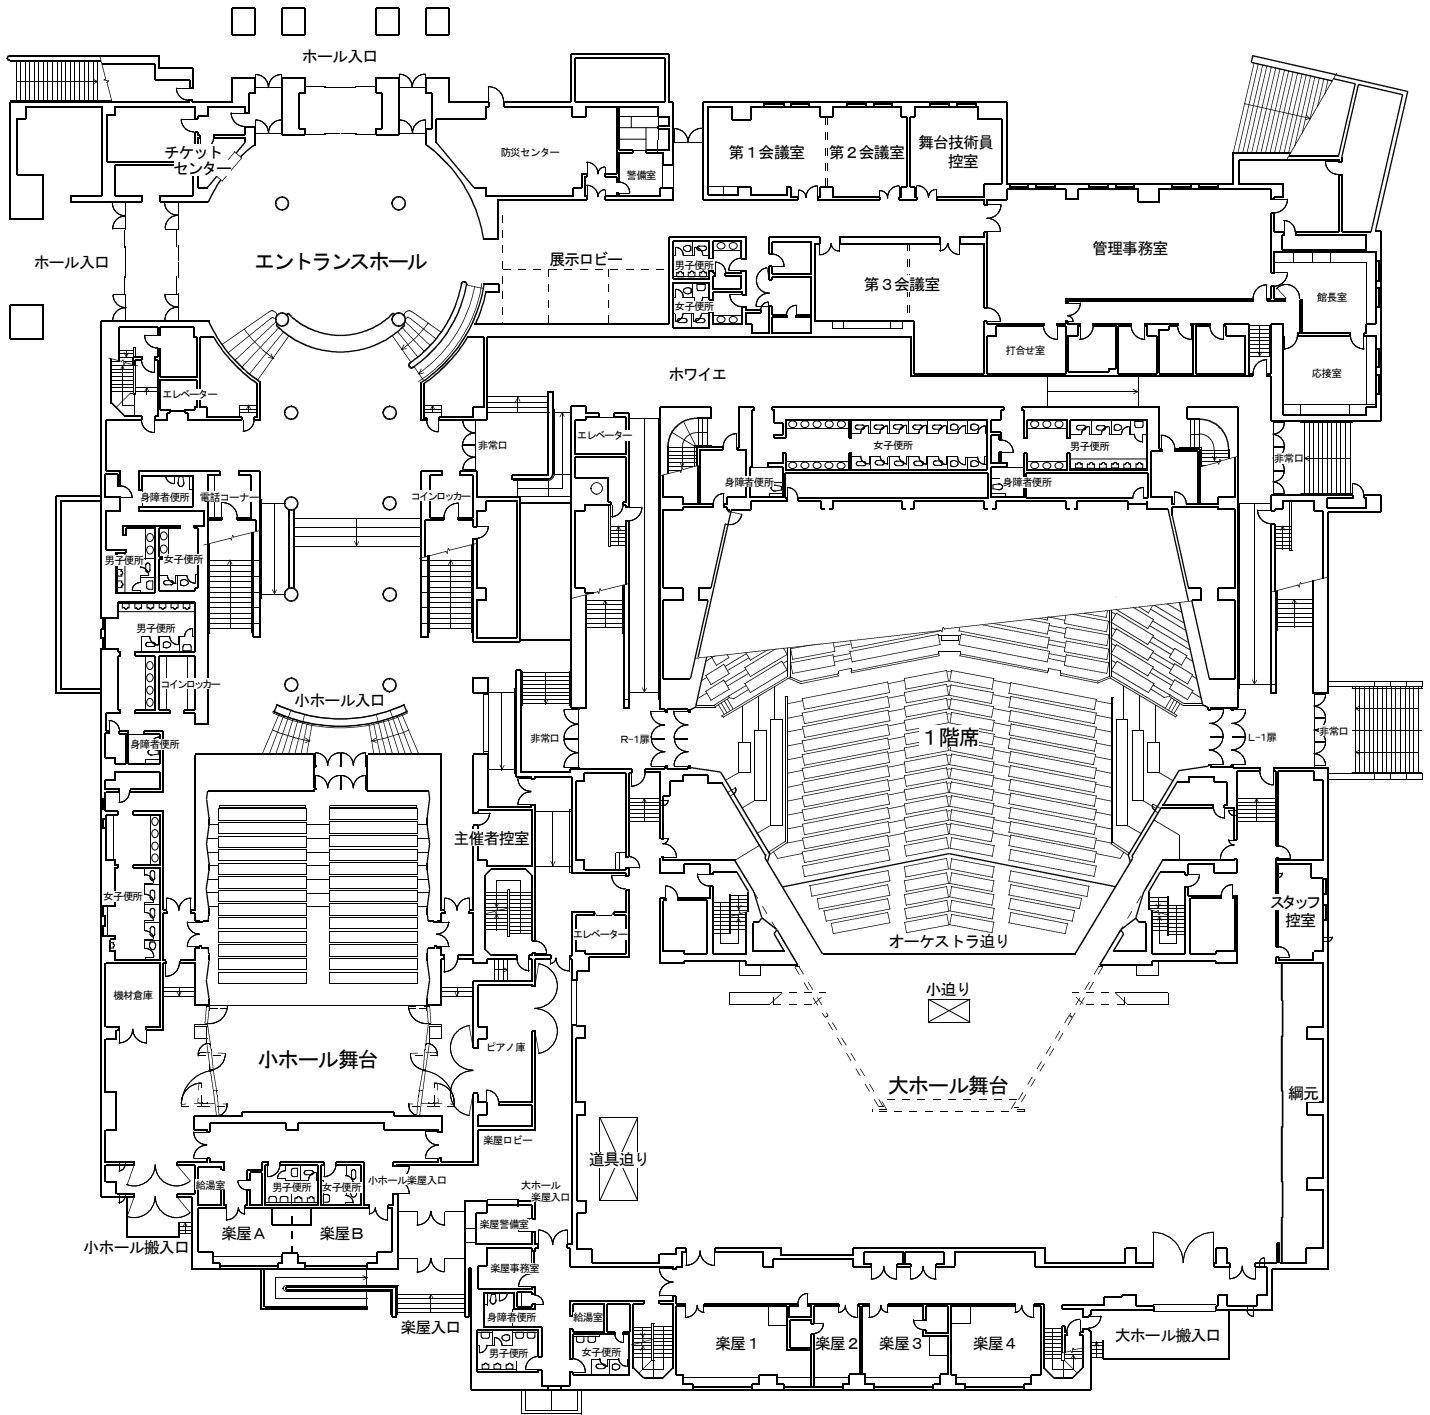

# リーデンローズ建物平面図 (1階)

1階平面図 縮尺：1/500  
 0 5 10 15 20 25m