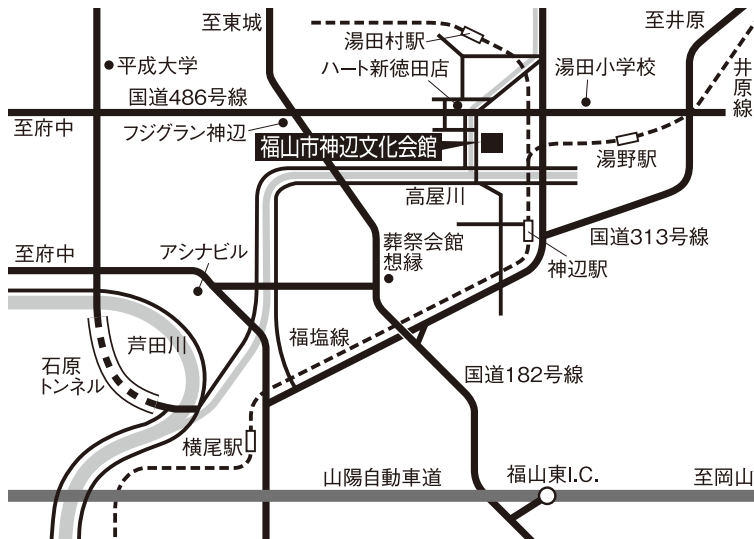

【アクセス】

■新幹線をご利用の場合

山陽新幹線：福山駅下車 タクシー約30分

■在来線をご利用の場合

JR福塩線：神辺駅下車 徒歩約20分・湯田村駅下車 徒歩約15分

※湯田村駅はICカードが使用できません

■自動車をご利用の場合

山陽自動車道：福山東ICより 約20分

※当日の交通状況による

《お車でお越しの方へお願い》

当日は駐車場が大変込み合うことが予想されます。臨時駐車場もございますが、それでも駐車スペースに限りがございますので、可能な限り乗り合わせてお越しください。

福山市神辺文化会館

〒720-2123 広島県福山市神辺町大字川北1155番地1

TEL.084-963-7300 FAX.084-963-7303

<http://www.city.fukuyama.hiroshima.jp/site/kannabe-bunkakaikan/>

お問い合わせ