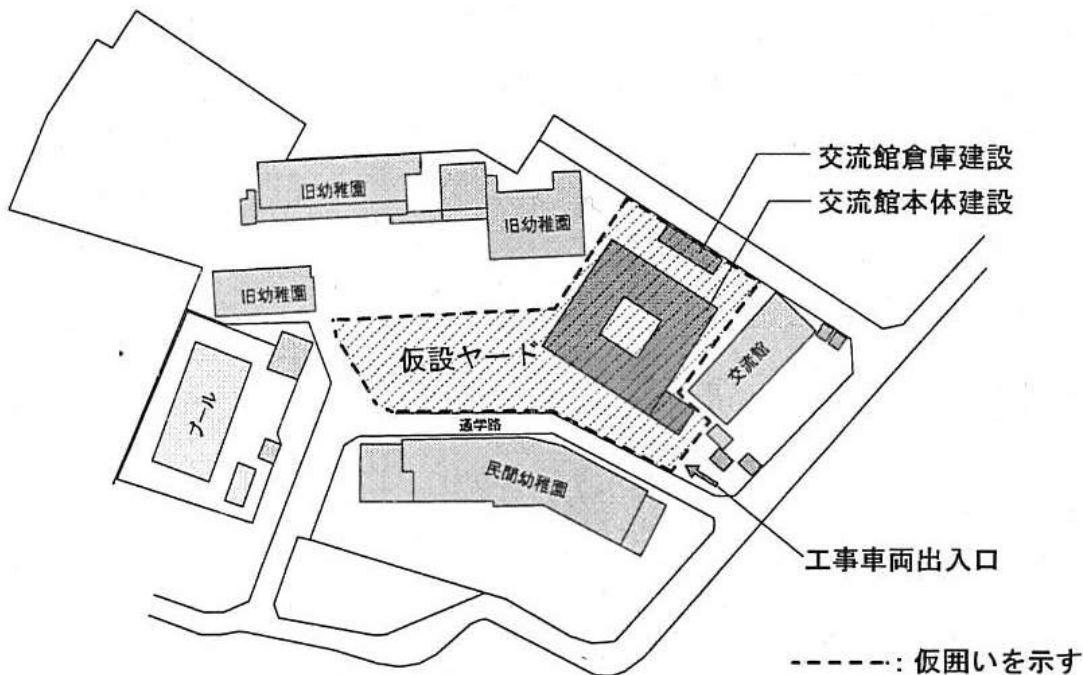

深津交流館改築工事について

10月末より、深津交流館改築工事がはじまっています。
深津緑地は撤去されます。付近を通行される場合はお気をつけください。