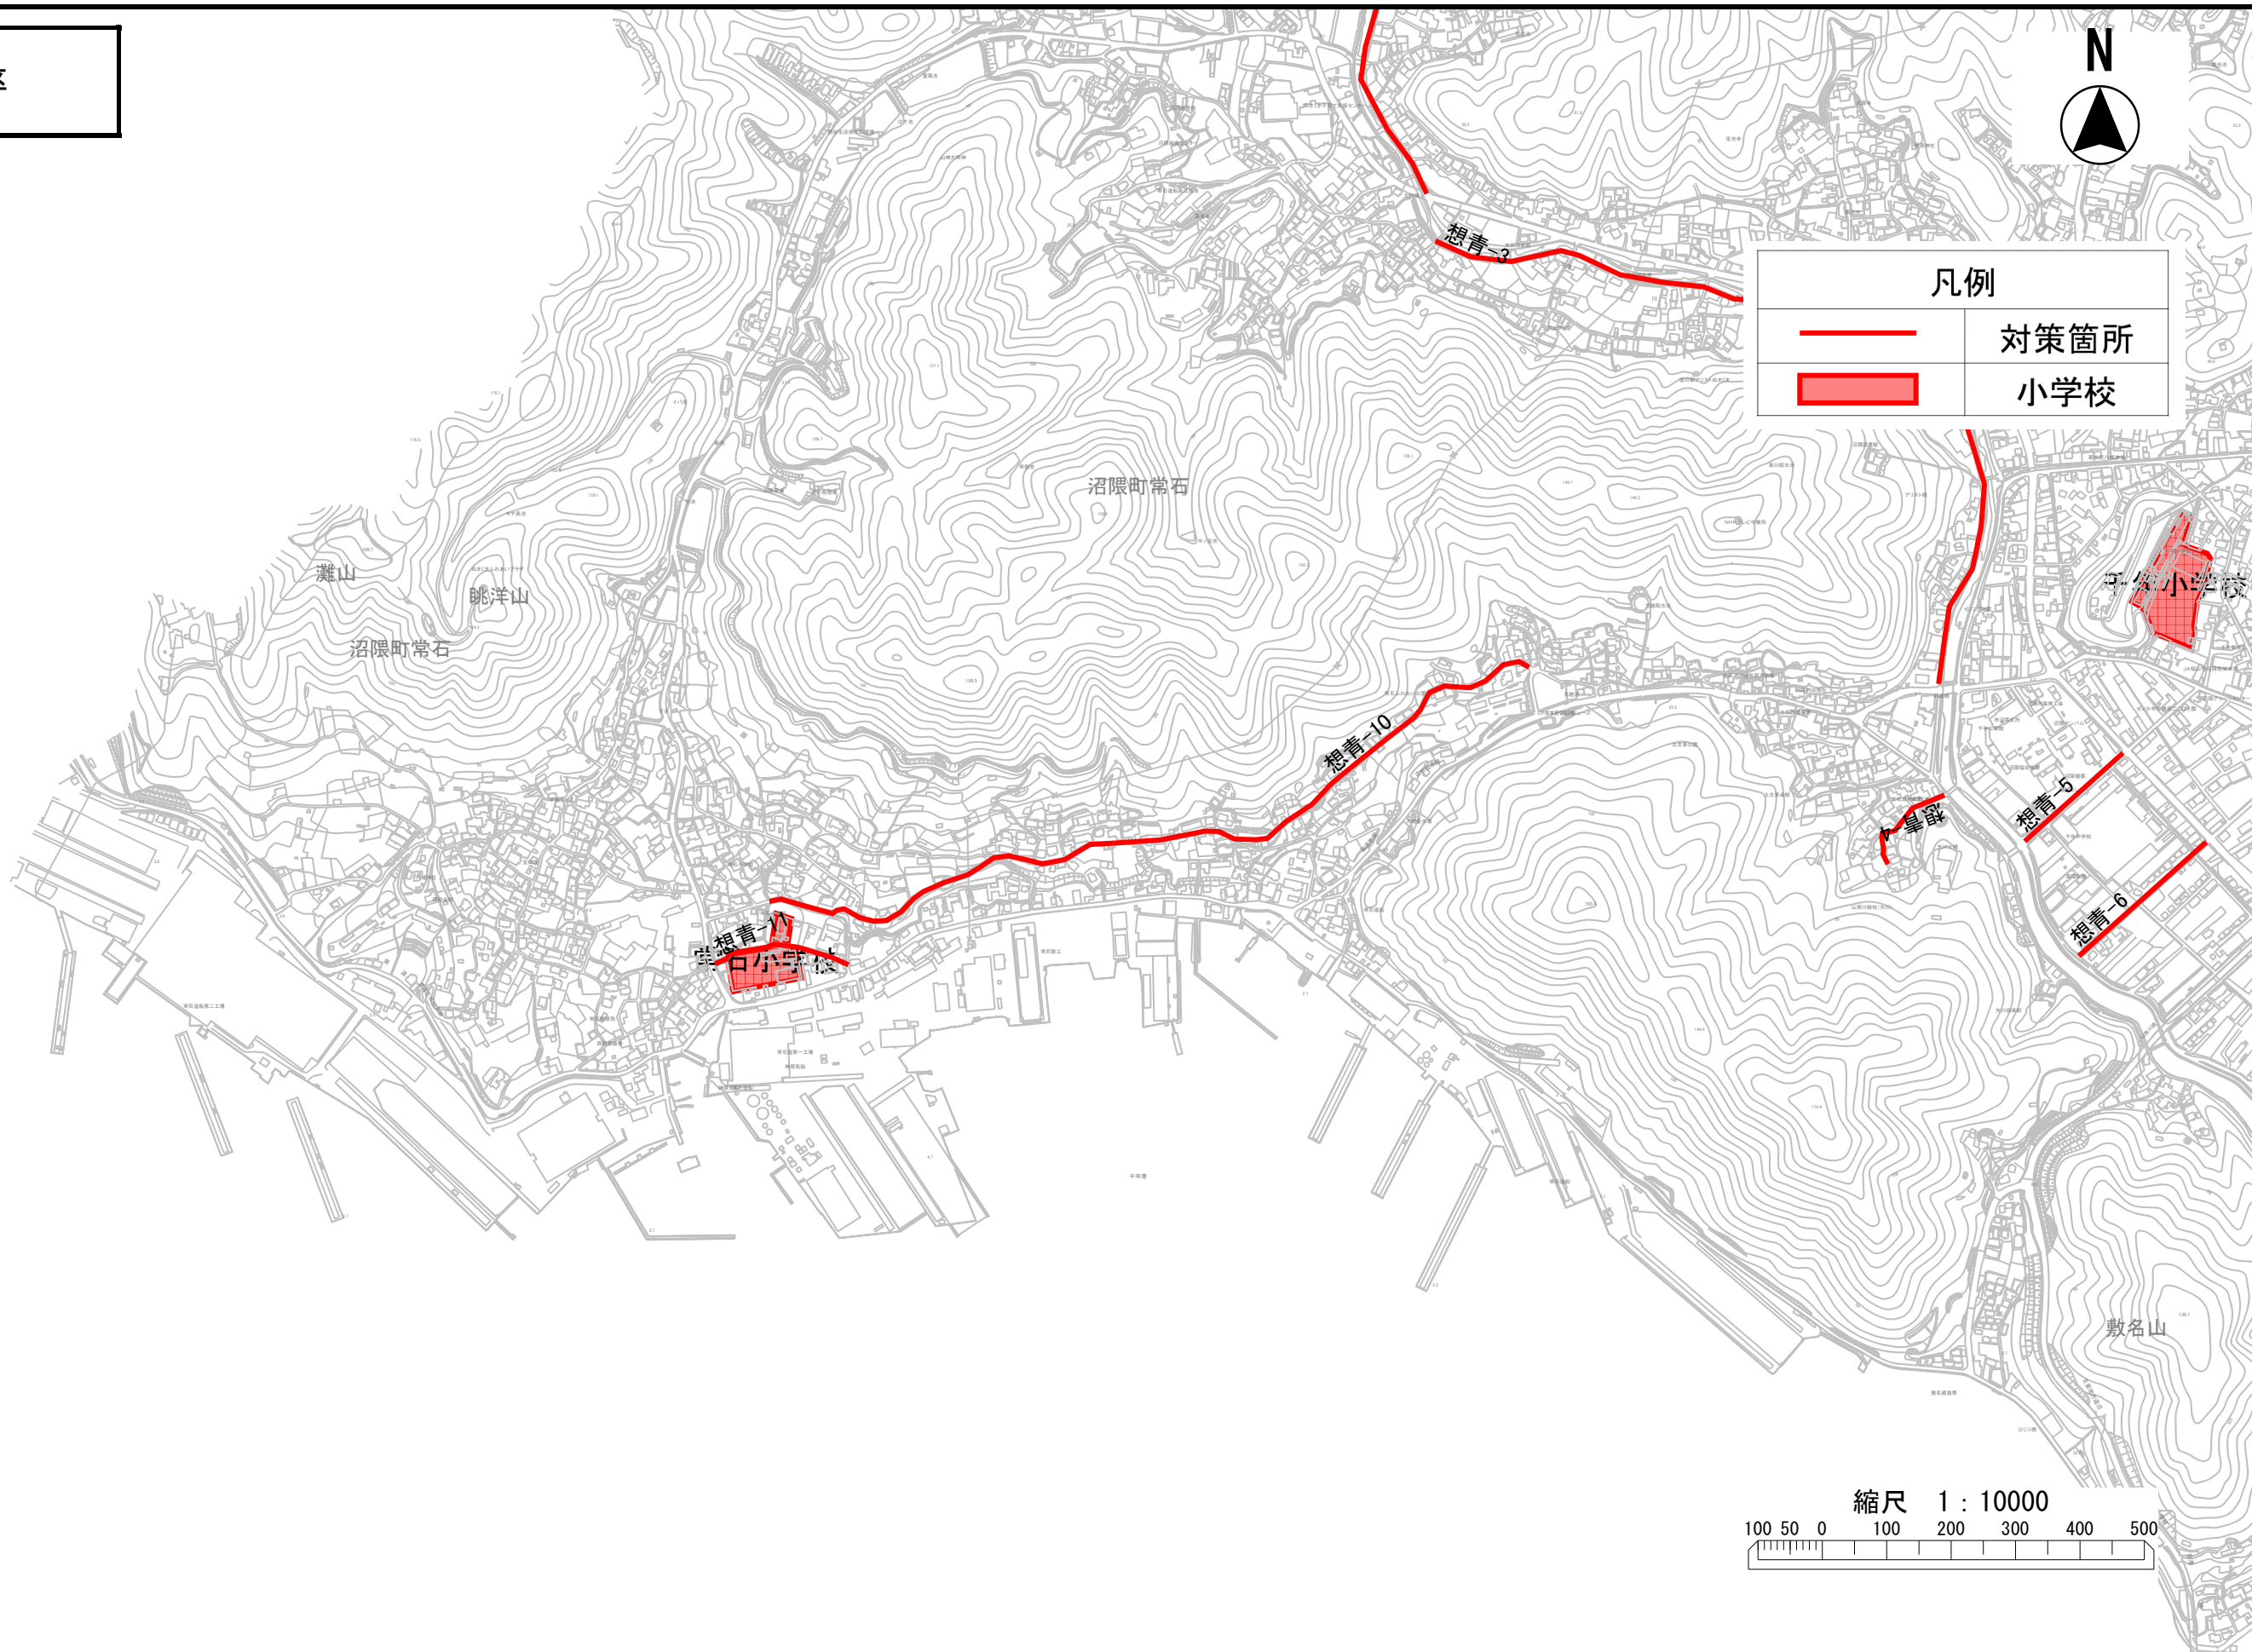

想青学区

凡例	
	対策箇所
	小学校