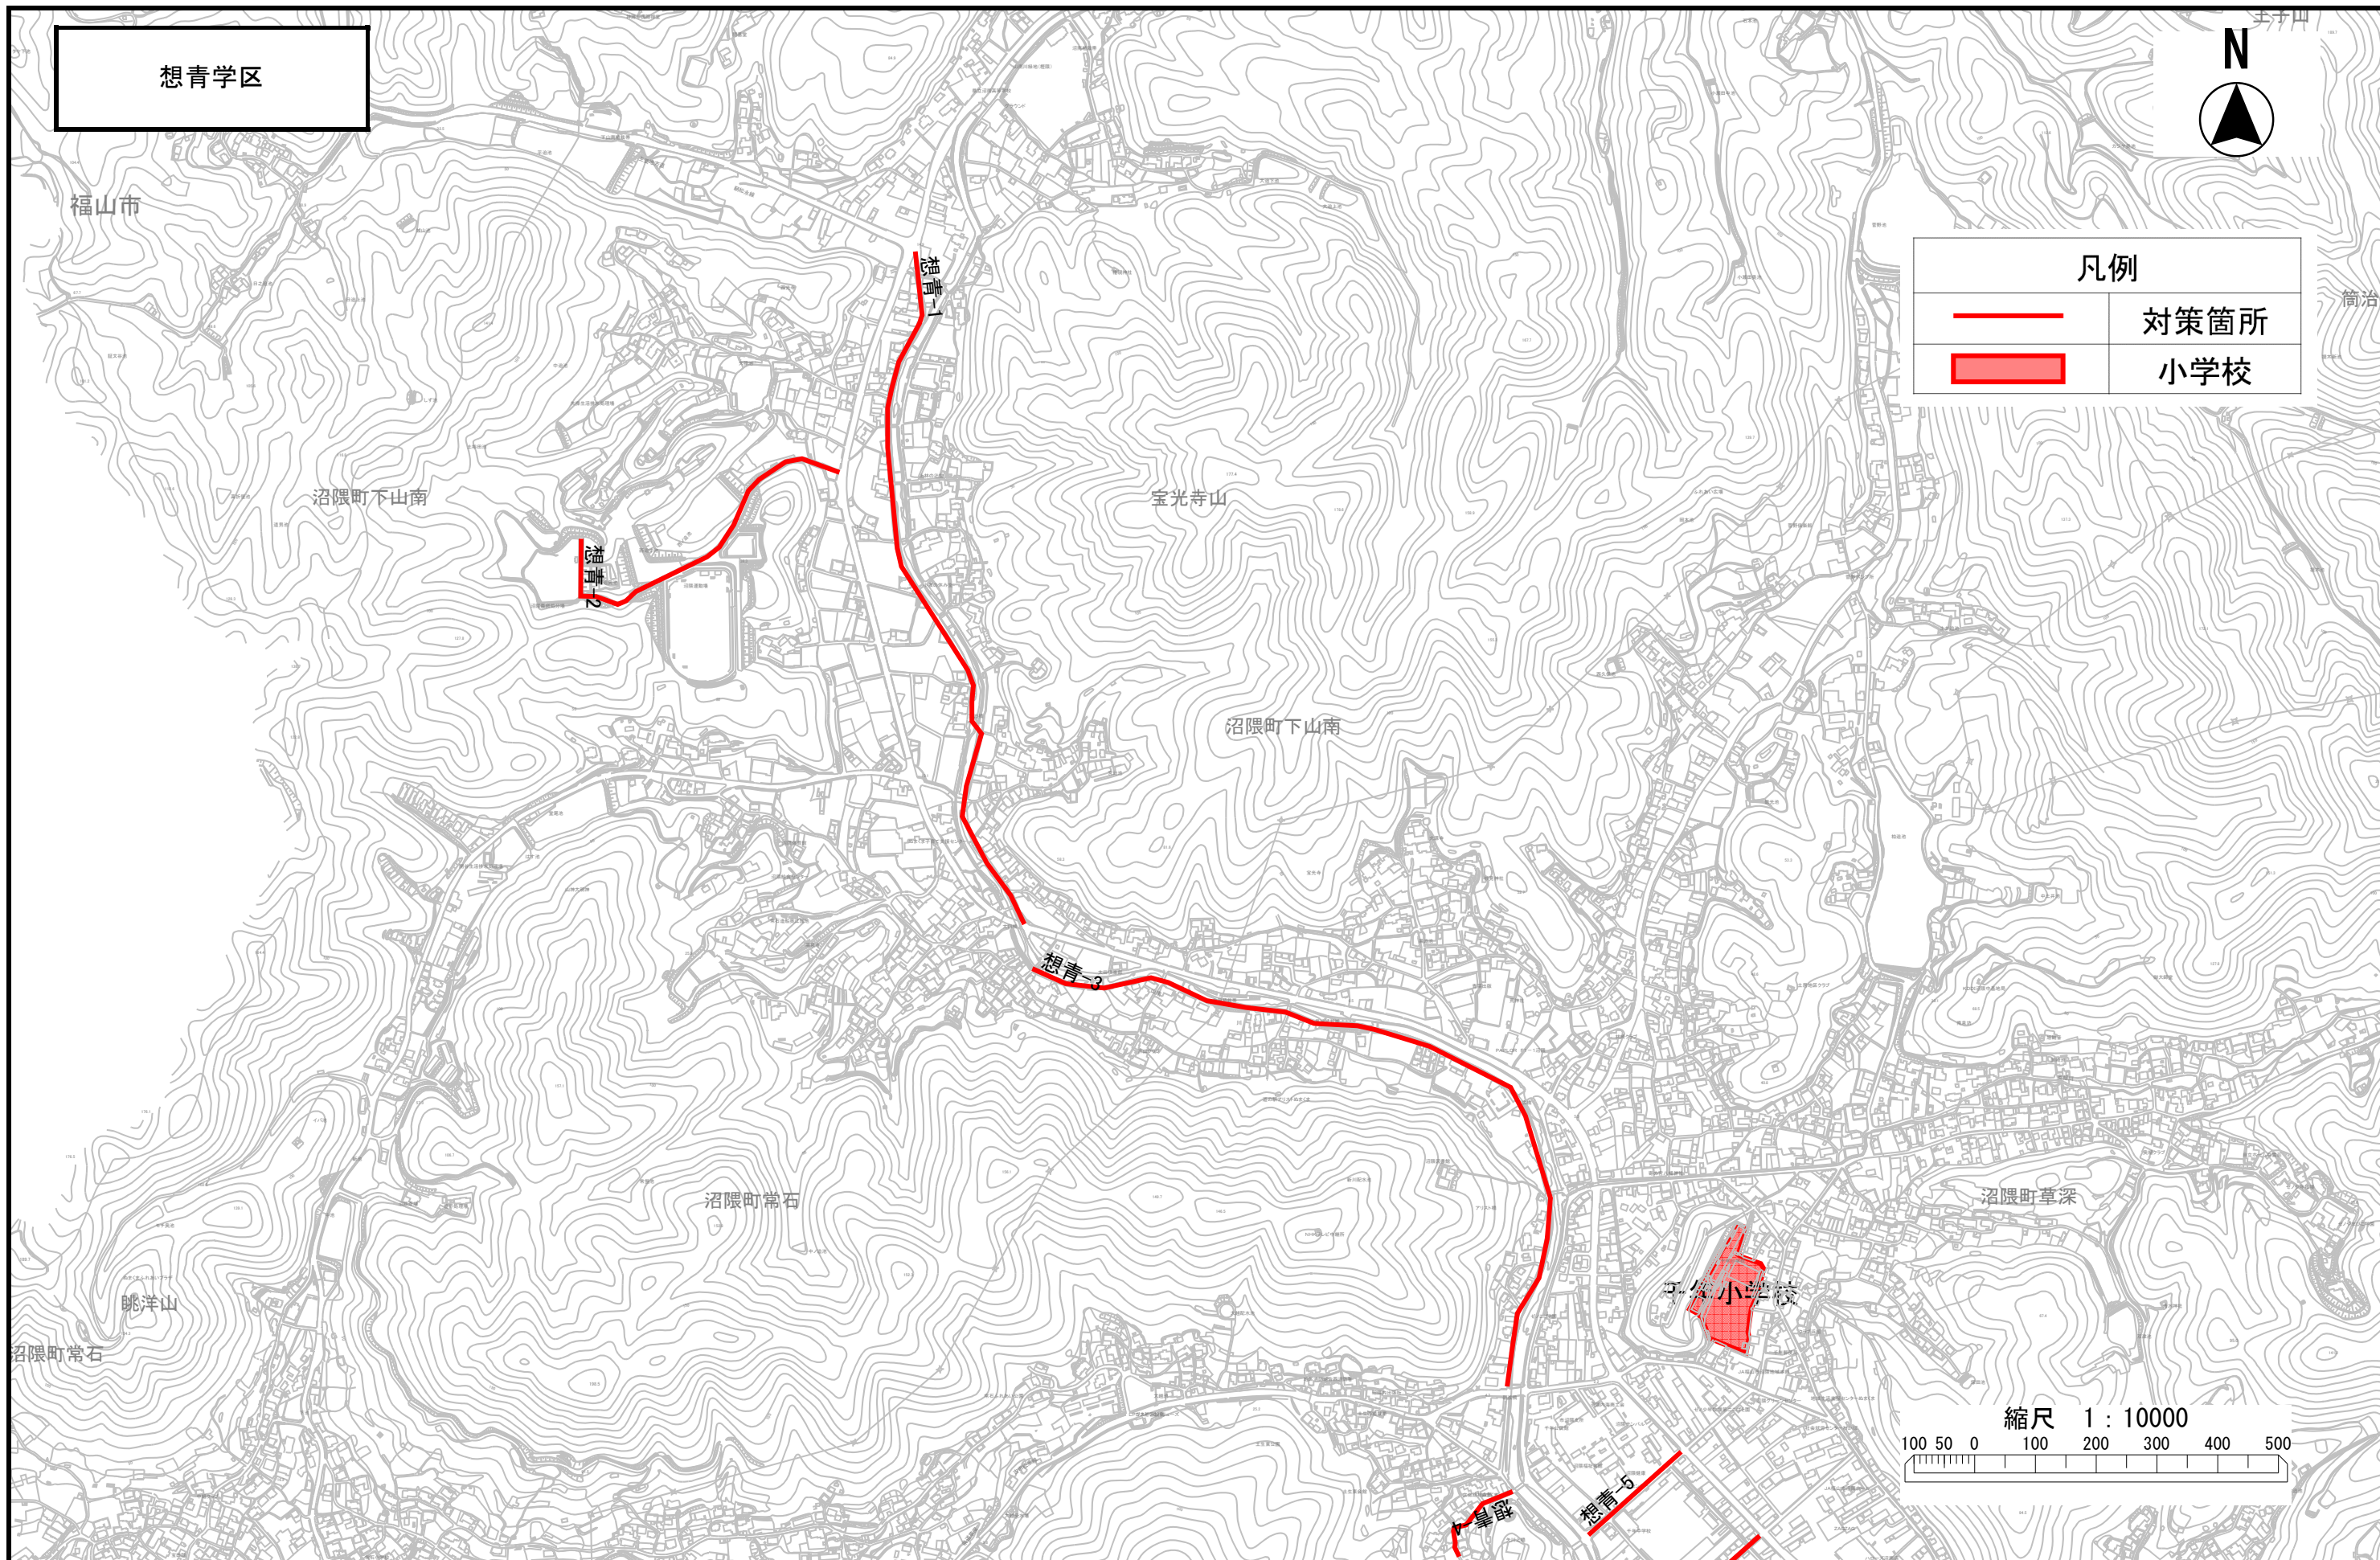

想青学区

凡例

|   |      |
|---|------|
|  | 対策箇所 |
|  | 小学校  |

想青学区

沼隈町中山南

凡例

対策箇所

小学校

千代小学校

沼隈町草深

沼隈町能登原

鼻竈

想青-5

想青-6

想青-9

想青-7

切石山

縮尺 1 : 10000