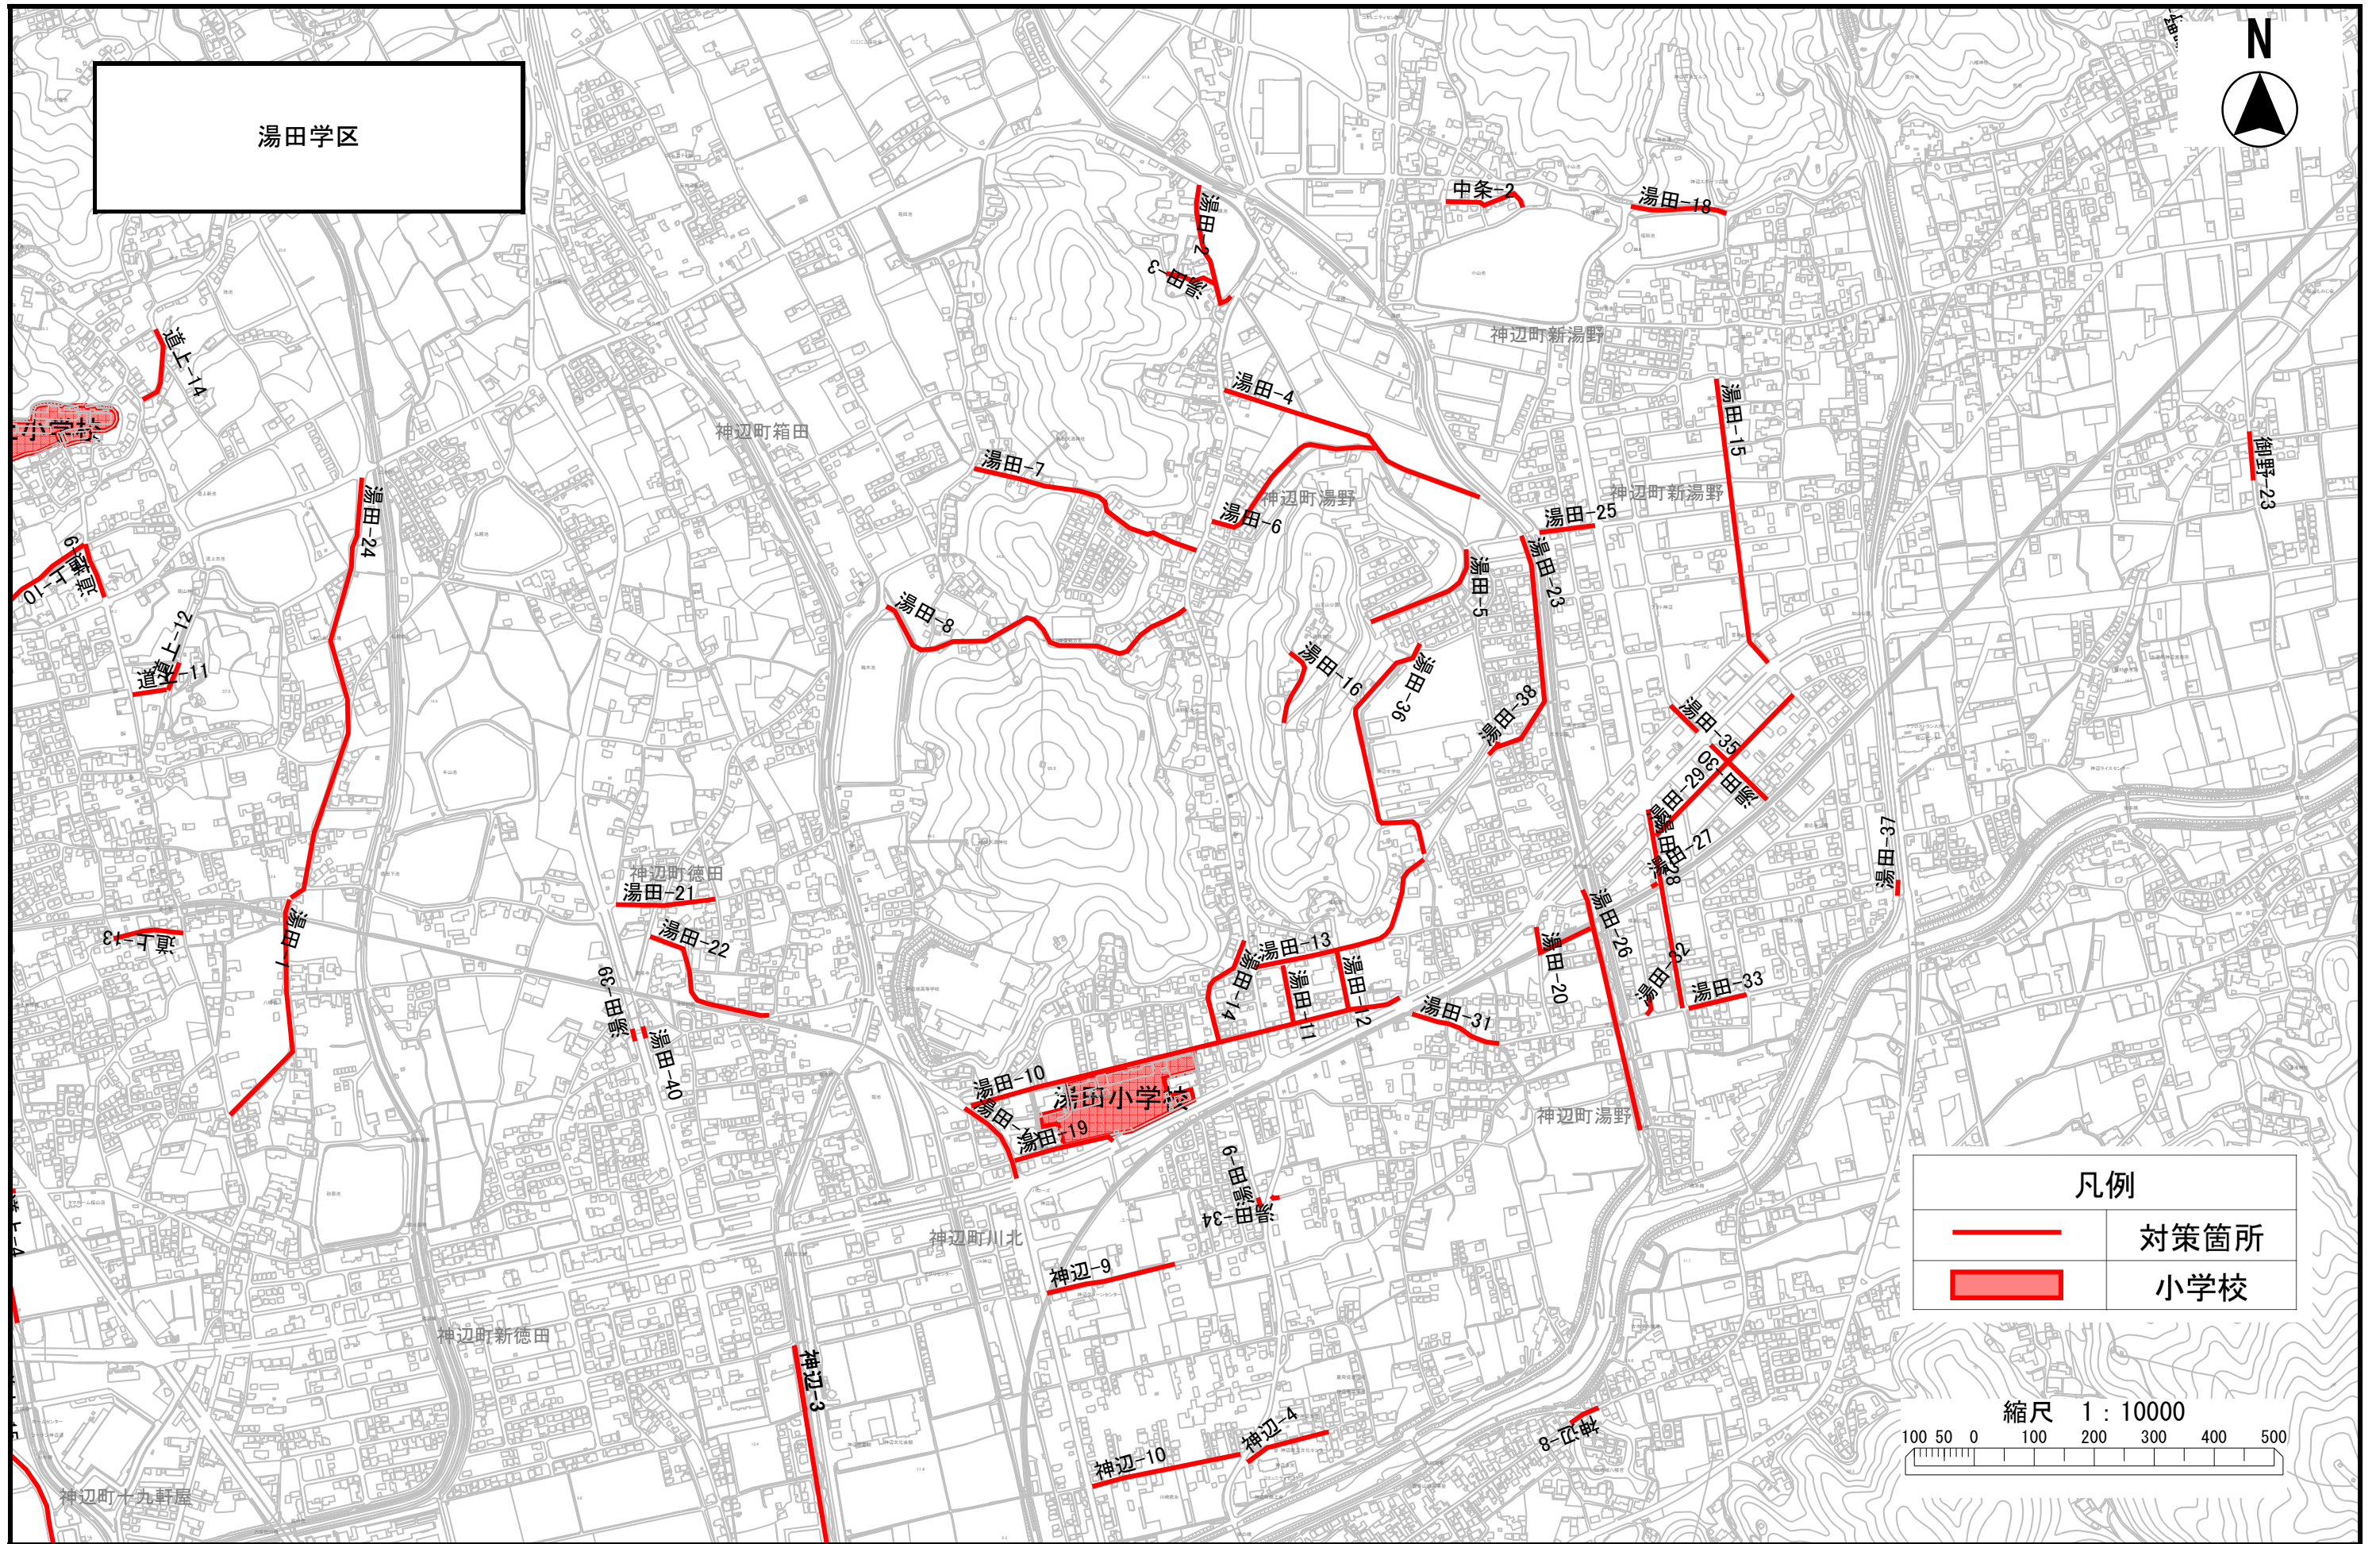

湯田学区

凡例

	対策箇所
	小学校

縮尺 1 : 10000