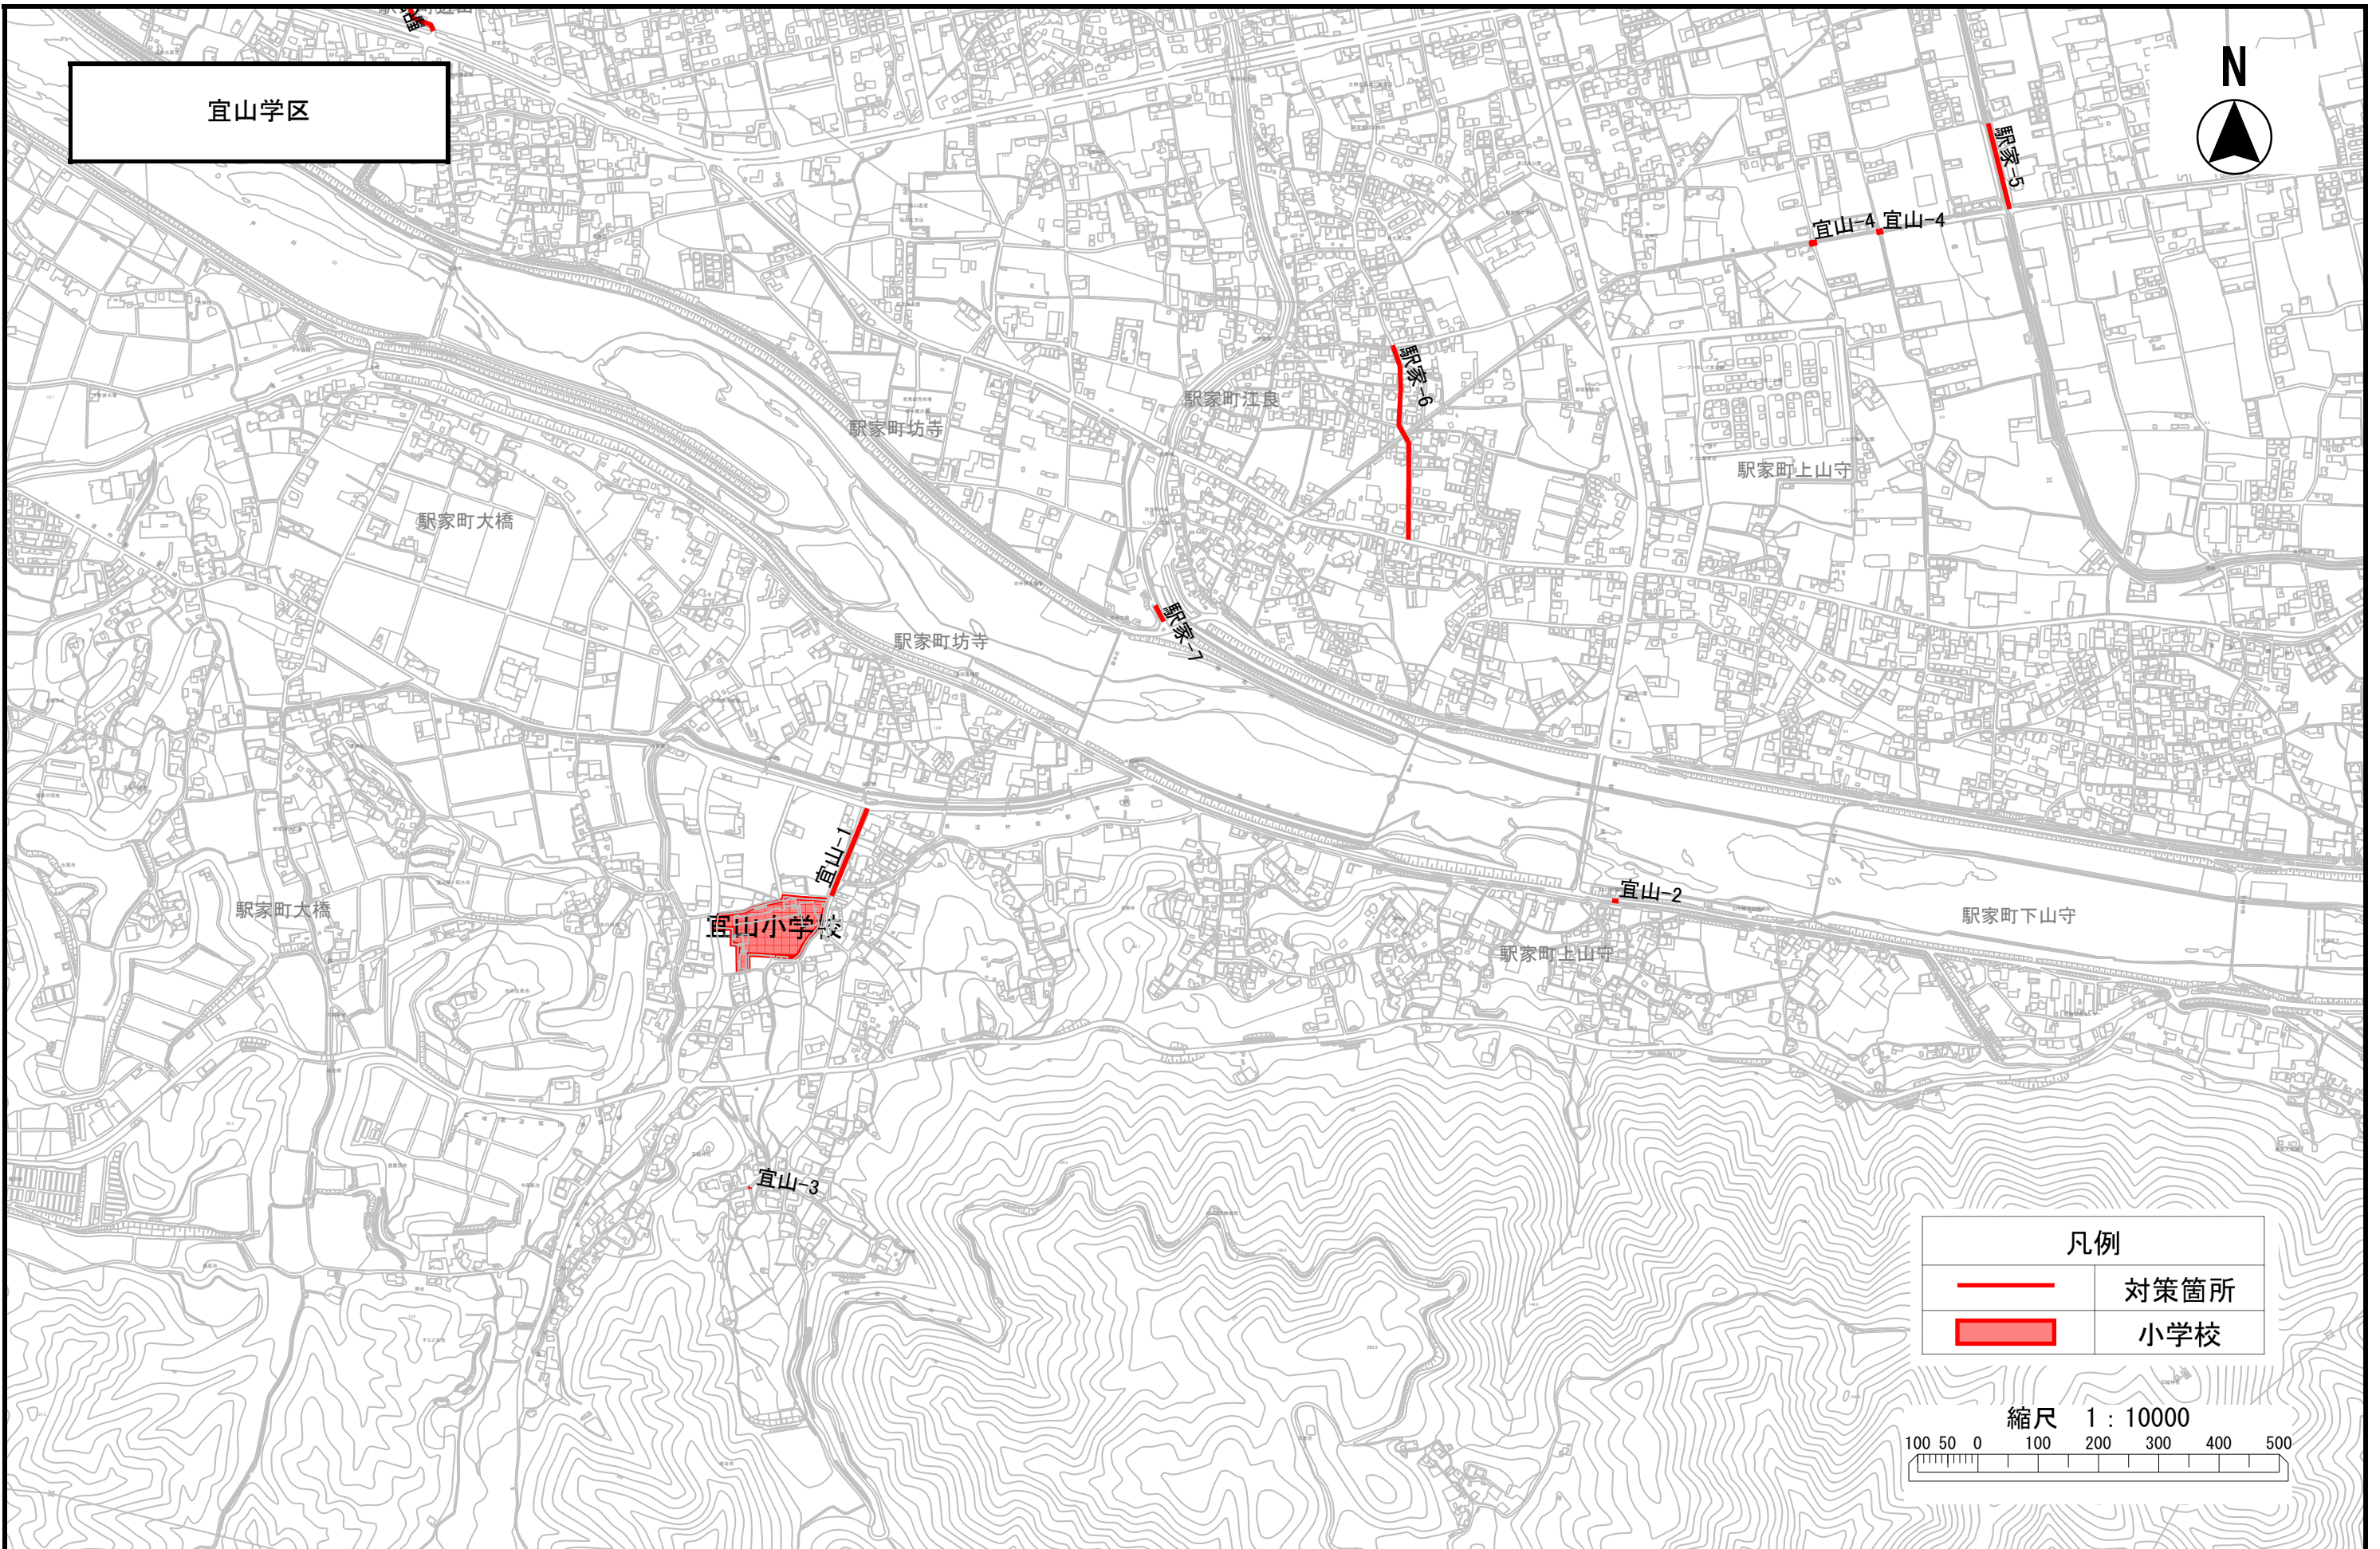

宜山学区

凡例

対策箇所

小学校

縮尺 1 : 10000