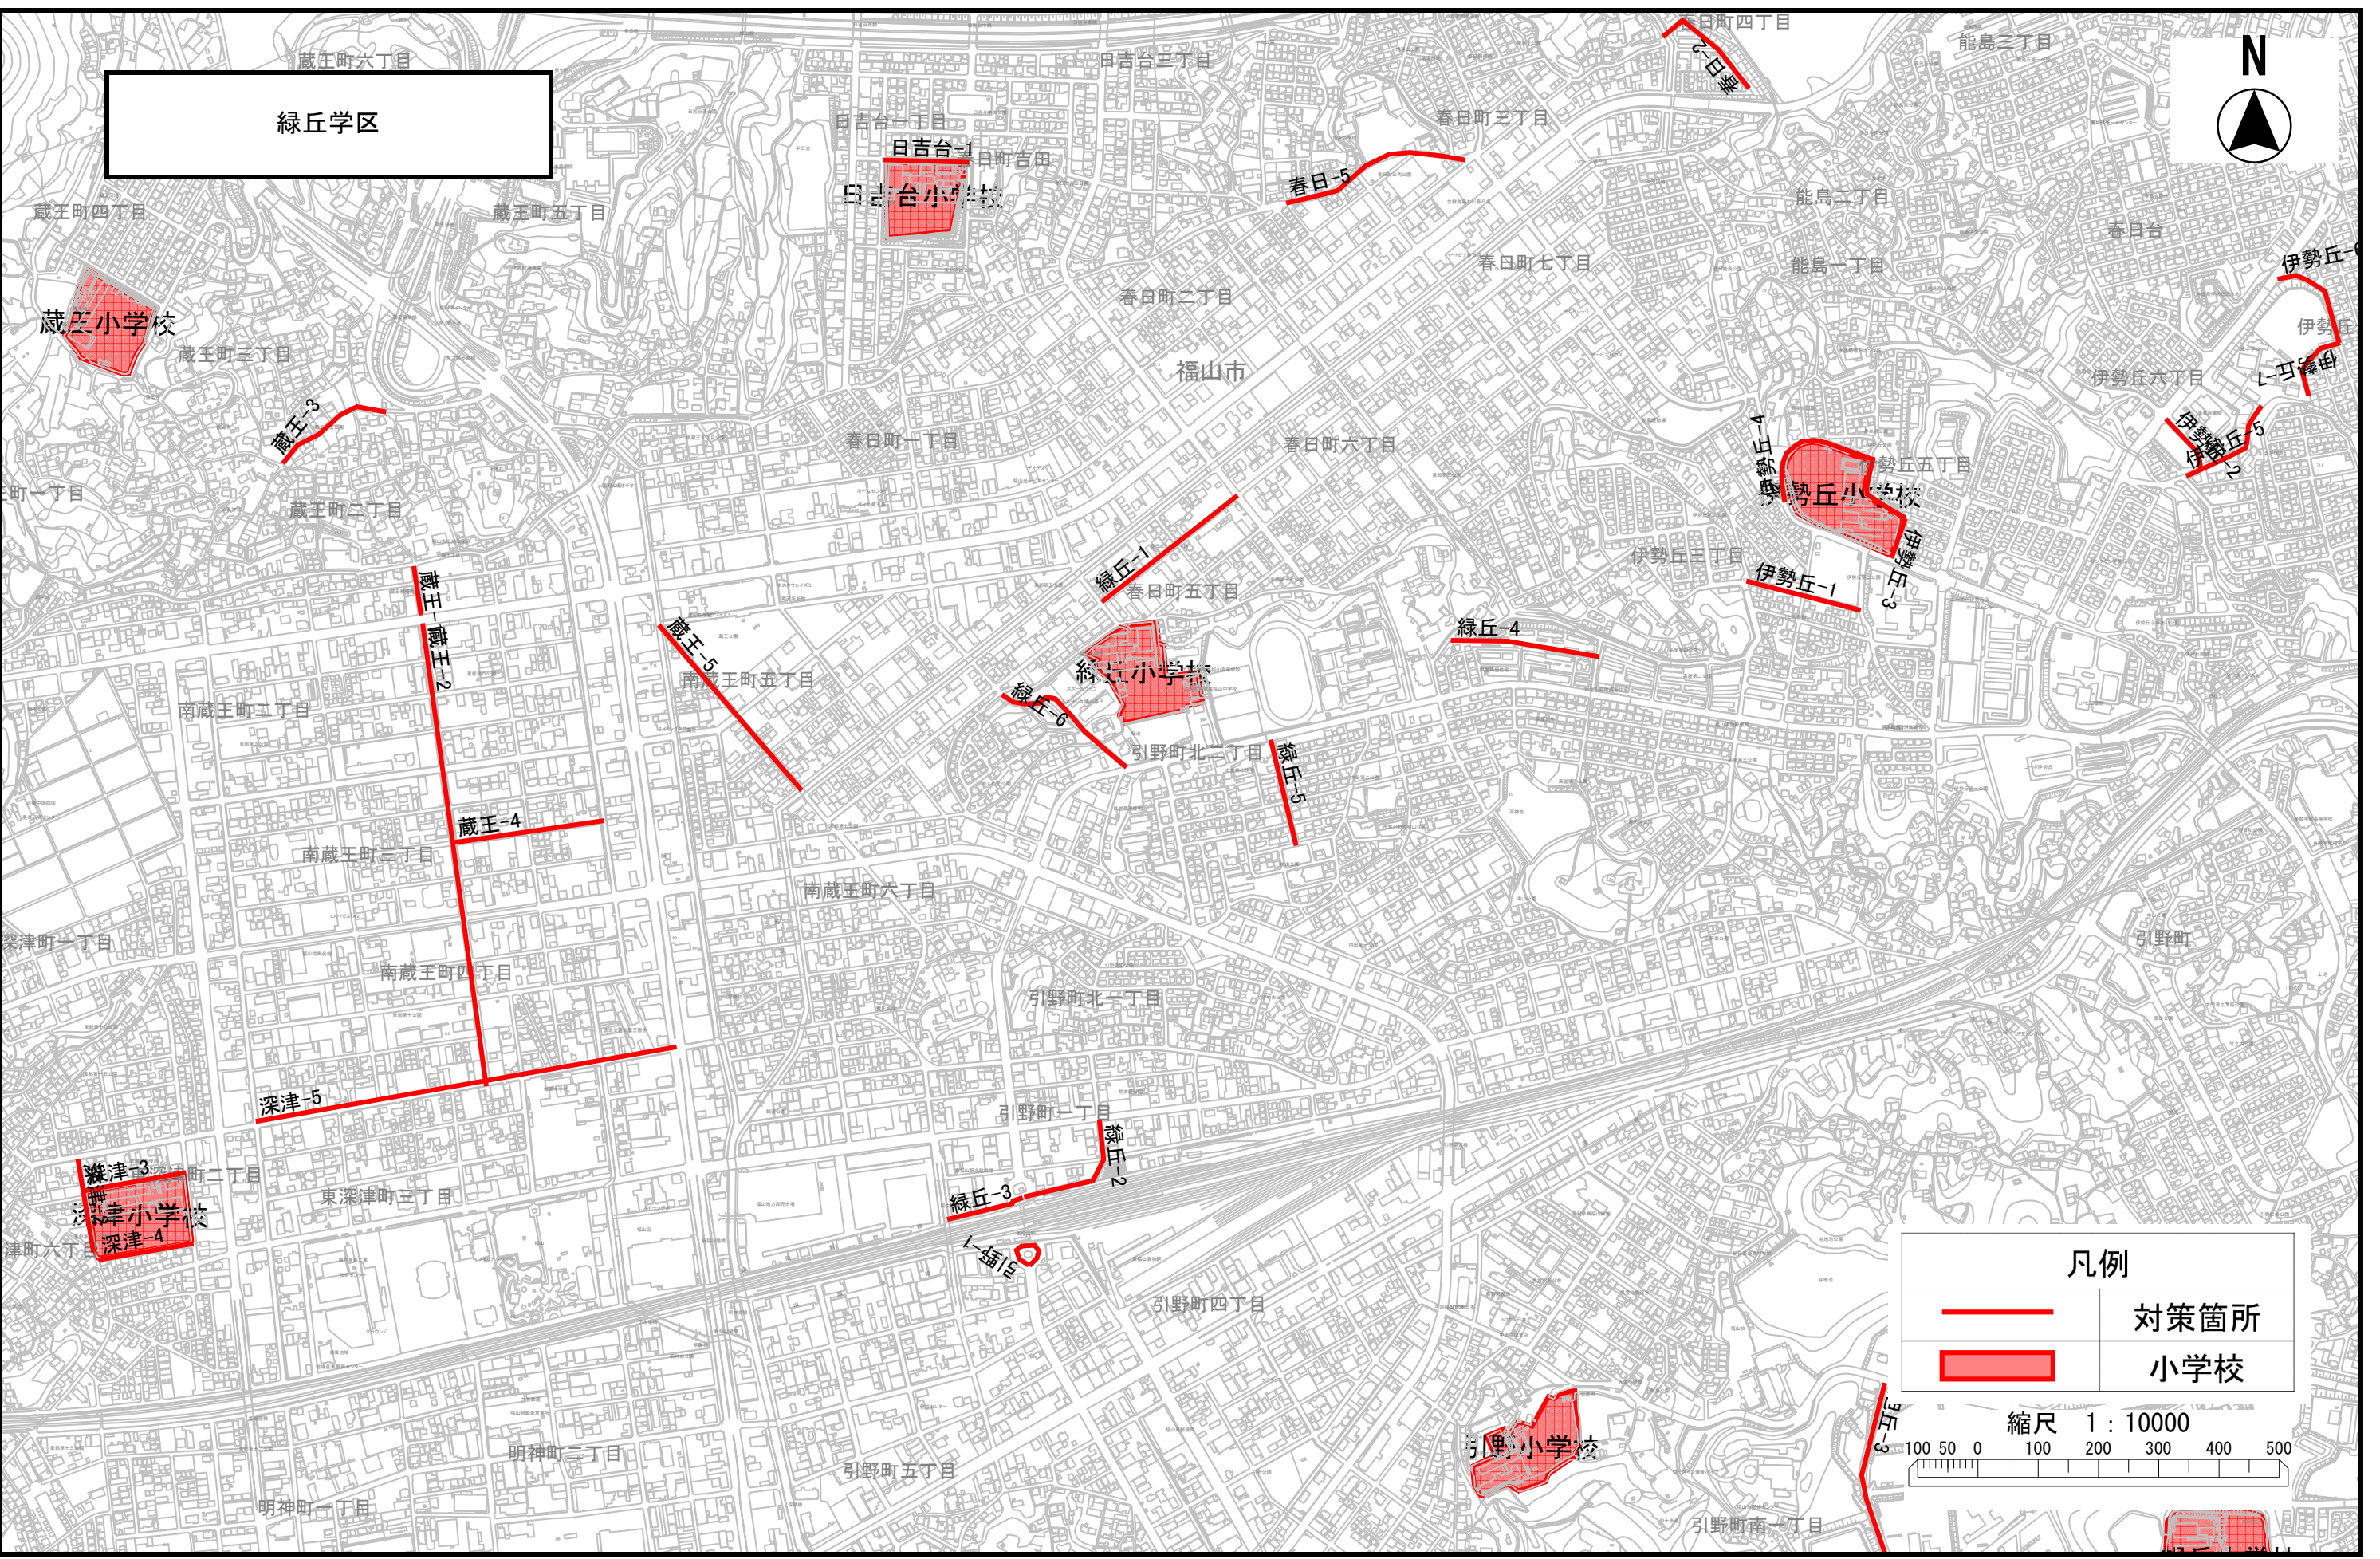

緑丘学区

凡例	
	対策箇所
	小学校

蔵王小学校

日吉台小学校

緑丘小学校

伊勢丘小学校

深津小学校

引野小学校