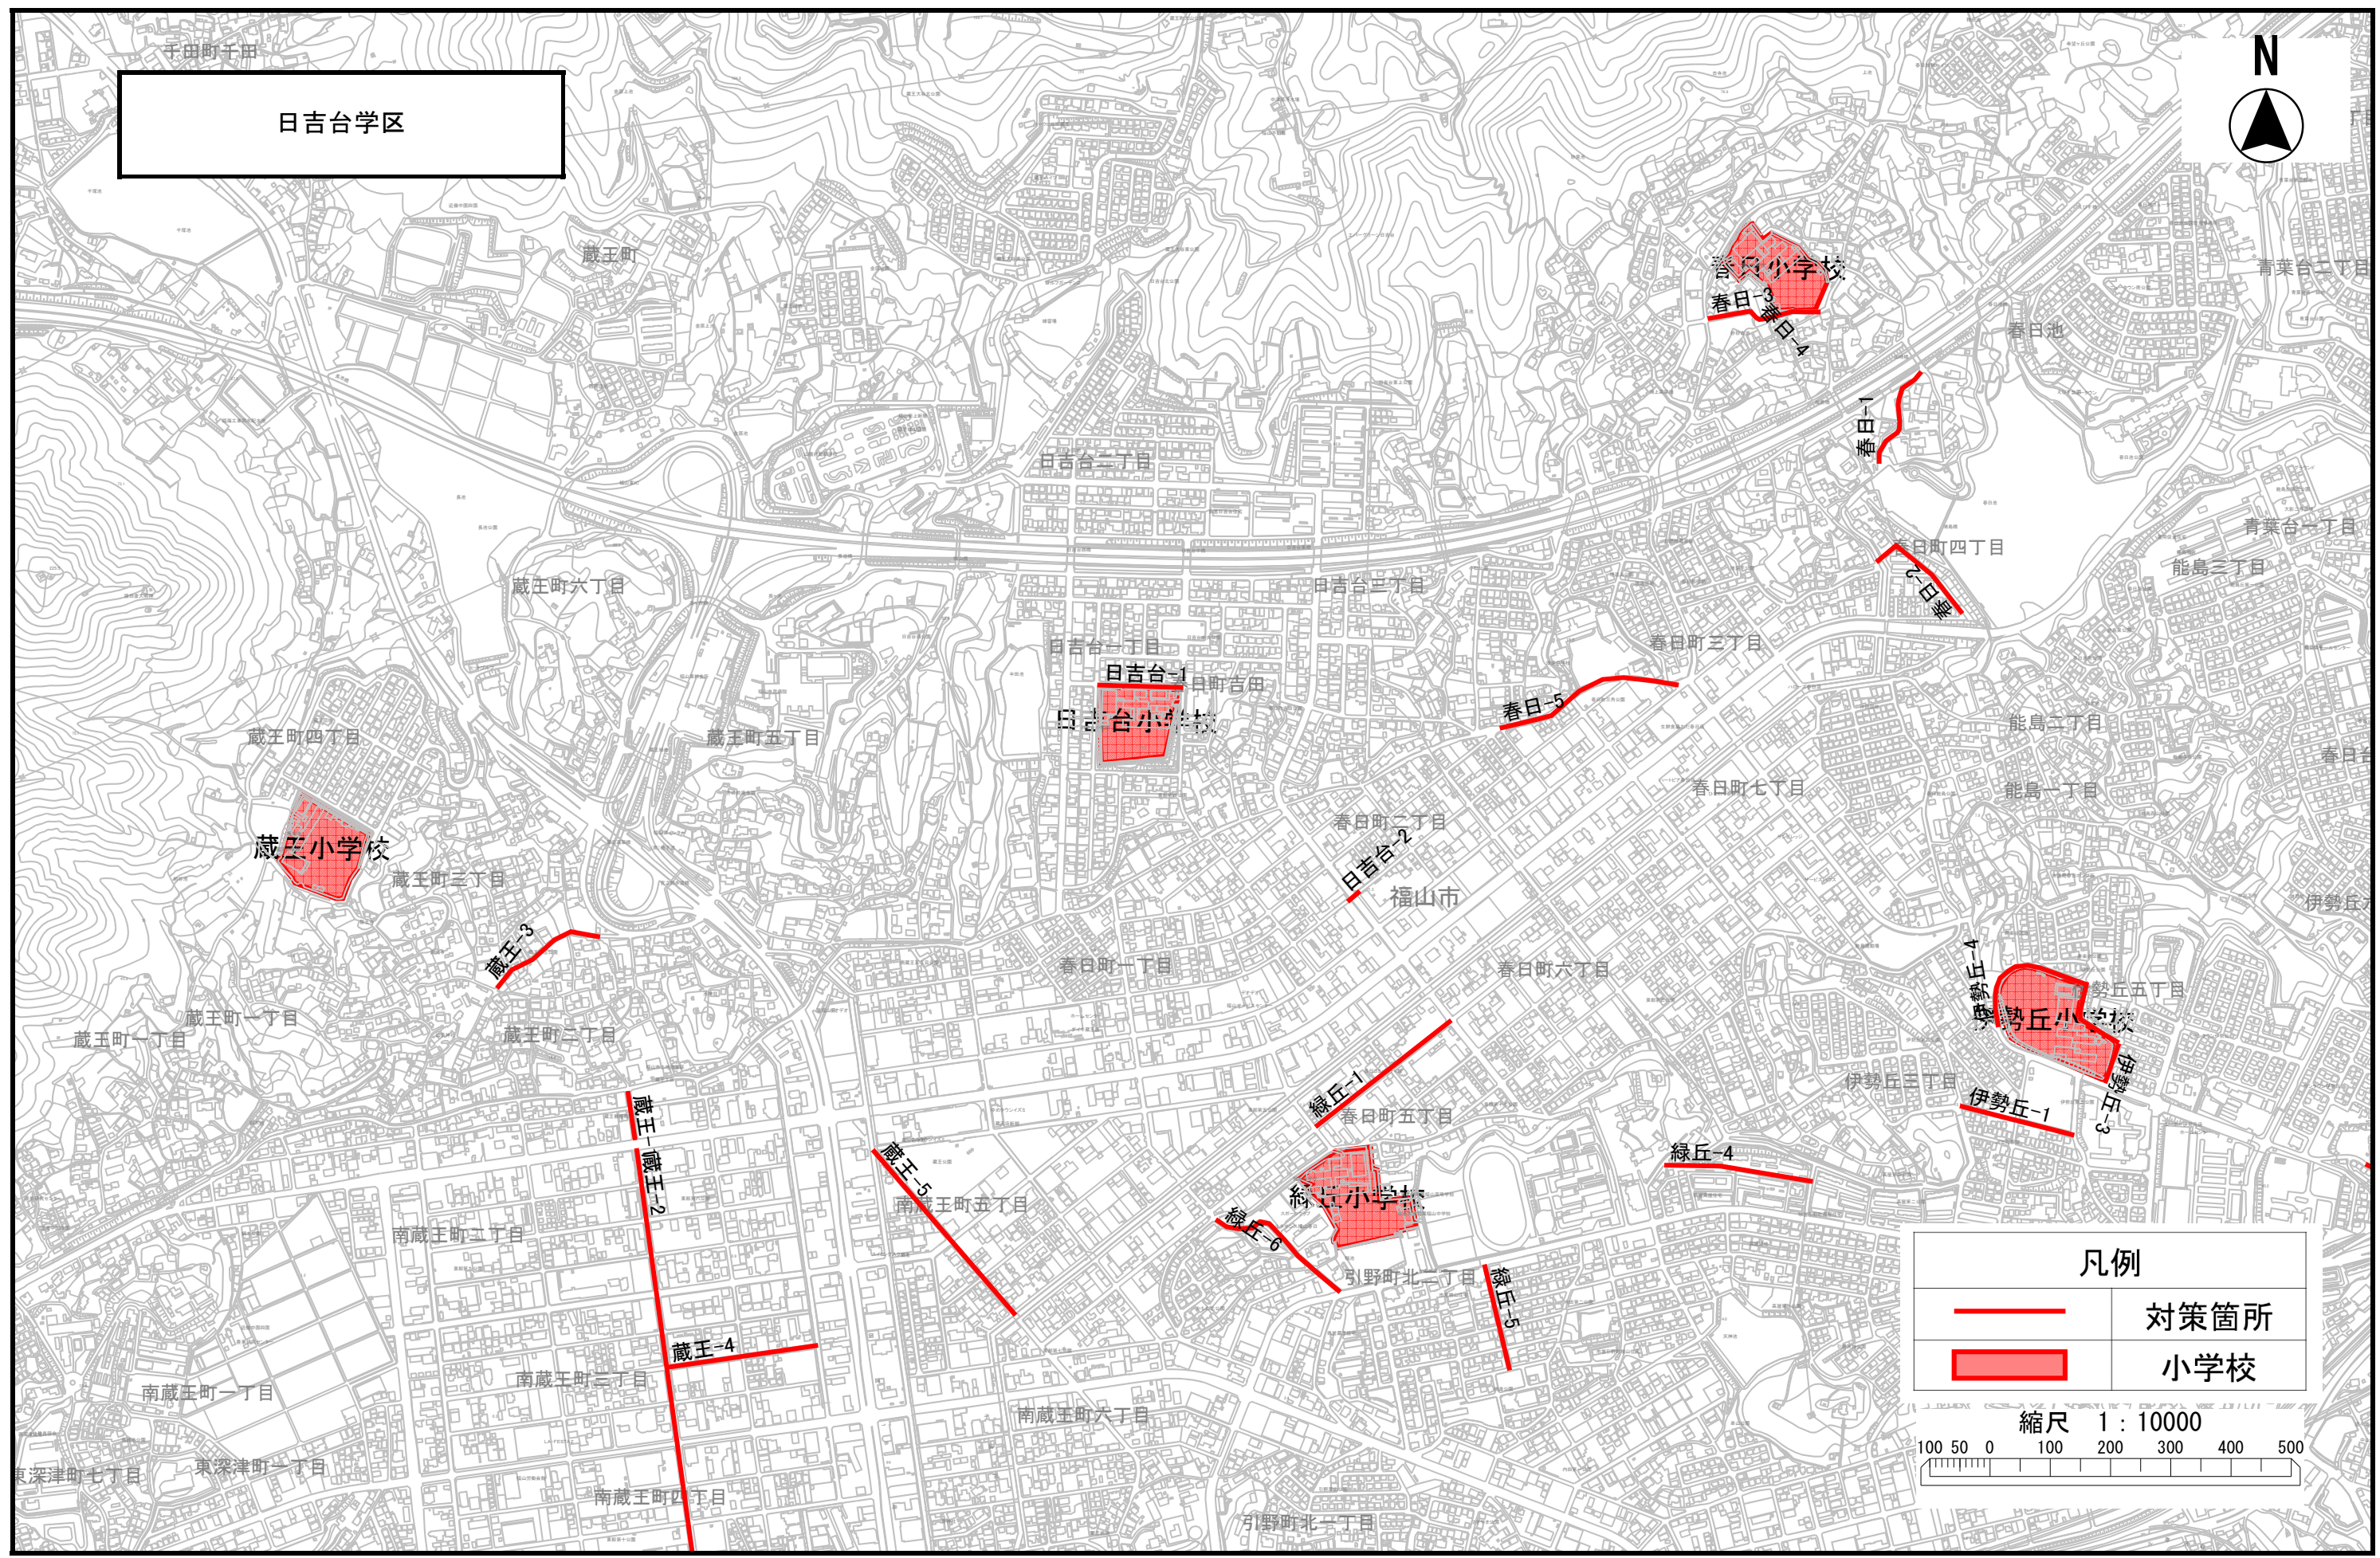

日吉台学区

凡例

	対策箇所
	小学校

縮尺 1 : 10000