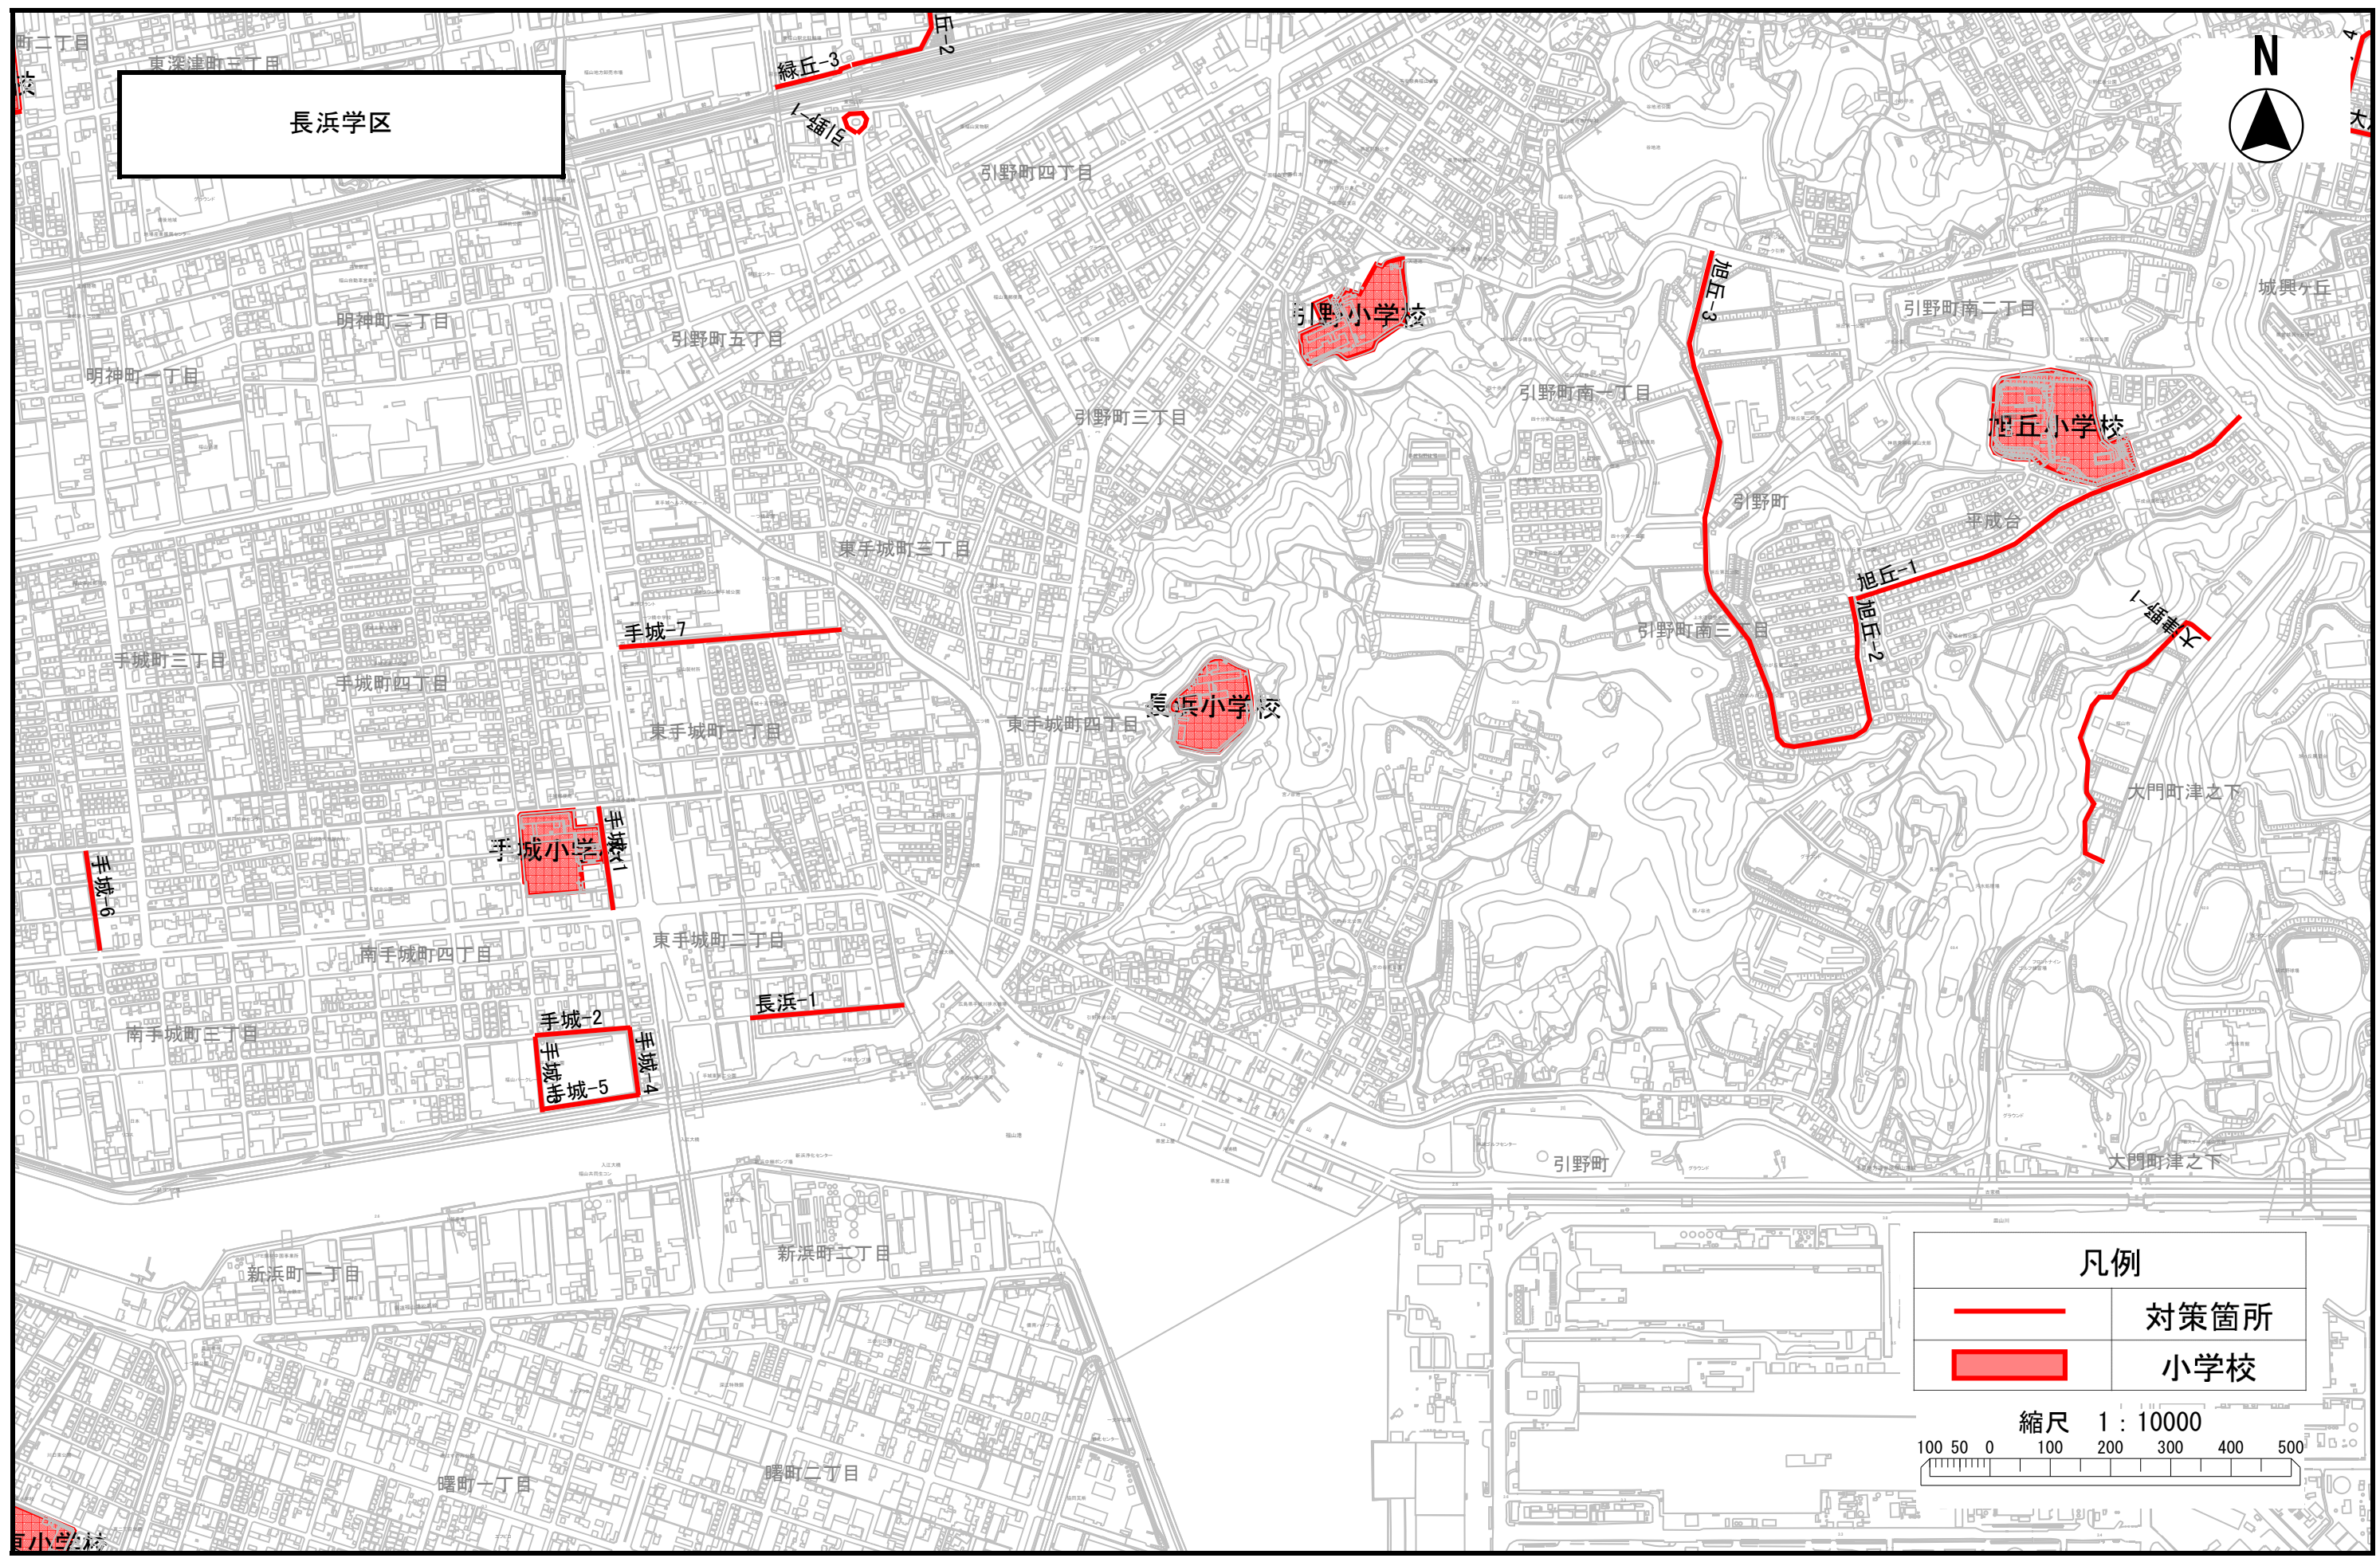

長浜学区

凡例

対策箇所

小学校

縮尺 1 : 10000