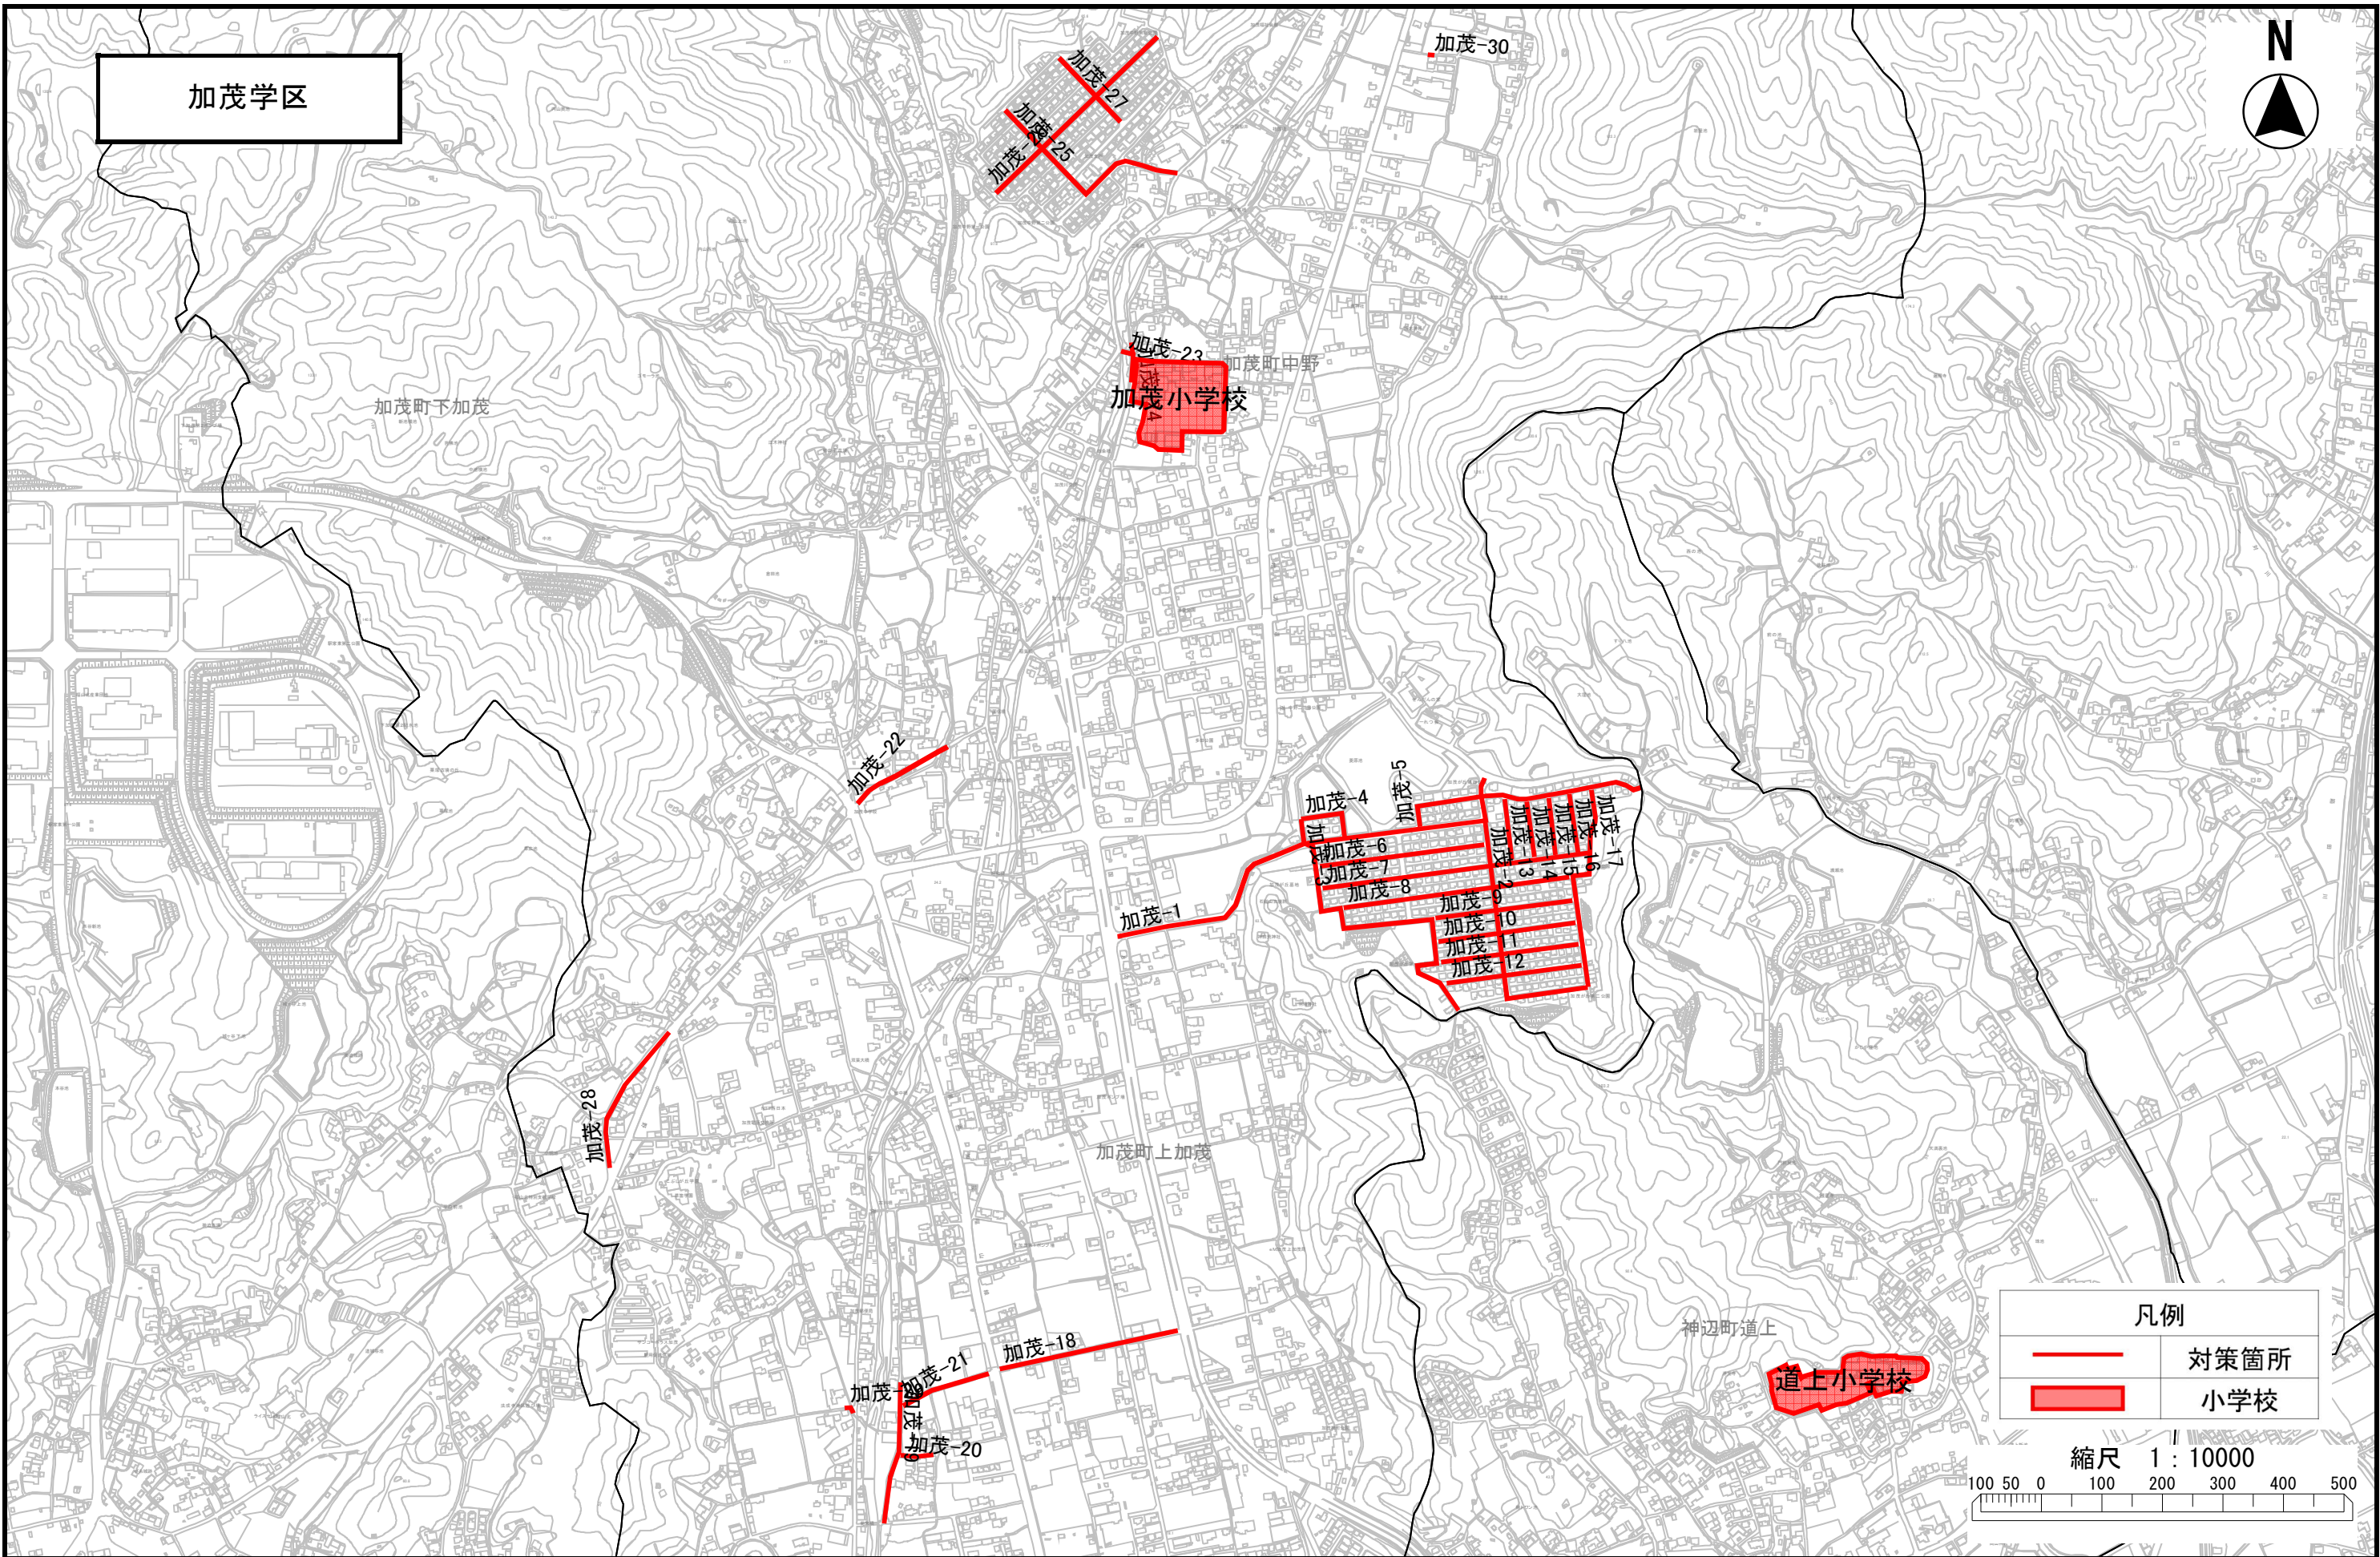

加茂学区

加茂町下加茂

加茂-27
加茂-25

加茂-30

加茂-23
加茂小学校

加茂町中野

加茂-22

加茂-4
加茂-5
加茂-6
加茂-7
加茂-8
加茂-9
加茂-10
加茂-11
加茂-12
加茂-13
加茂-14
加茂-15
加茂-16
加茂-17

加茂-1

加茂-28

加茂町上加茂

加茂-21
加茂-20

加茂-18

神辺町道上

道上小学校

凡例	
	対策箇所
	小学校