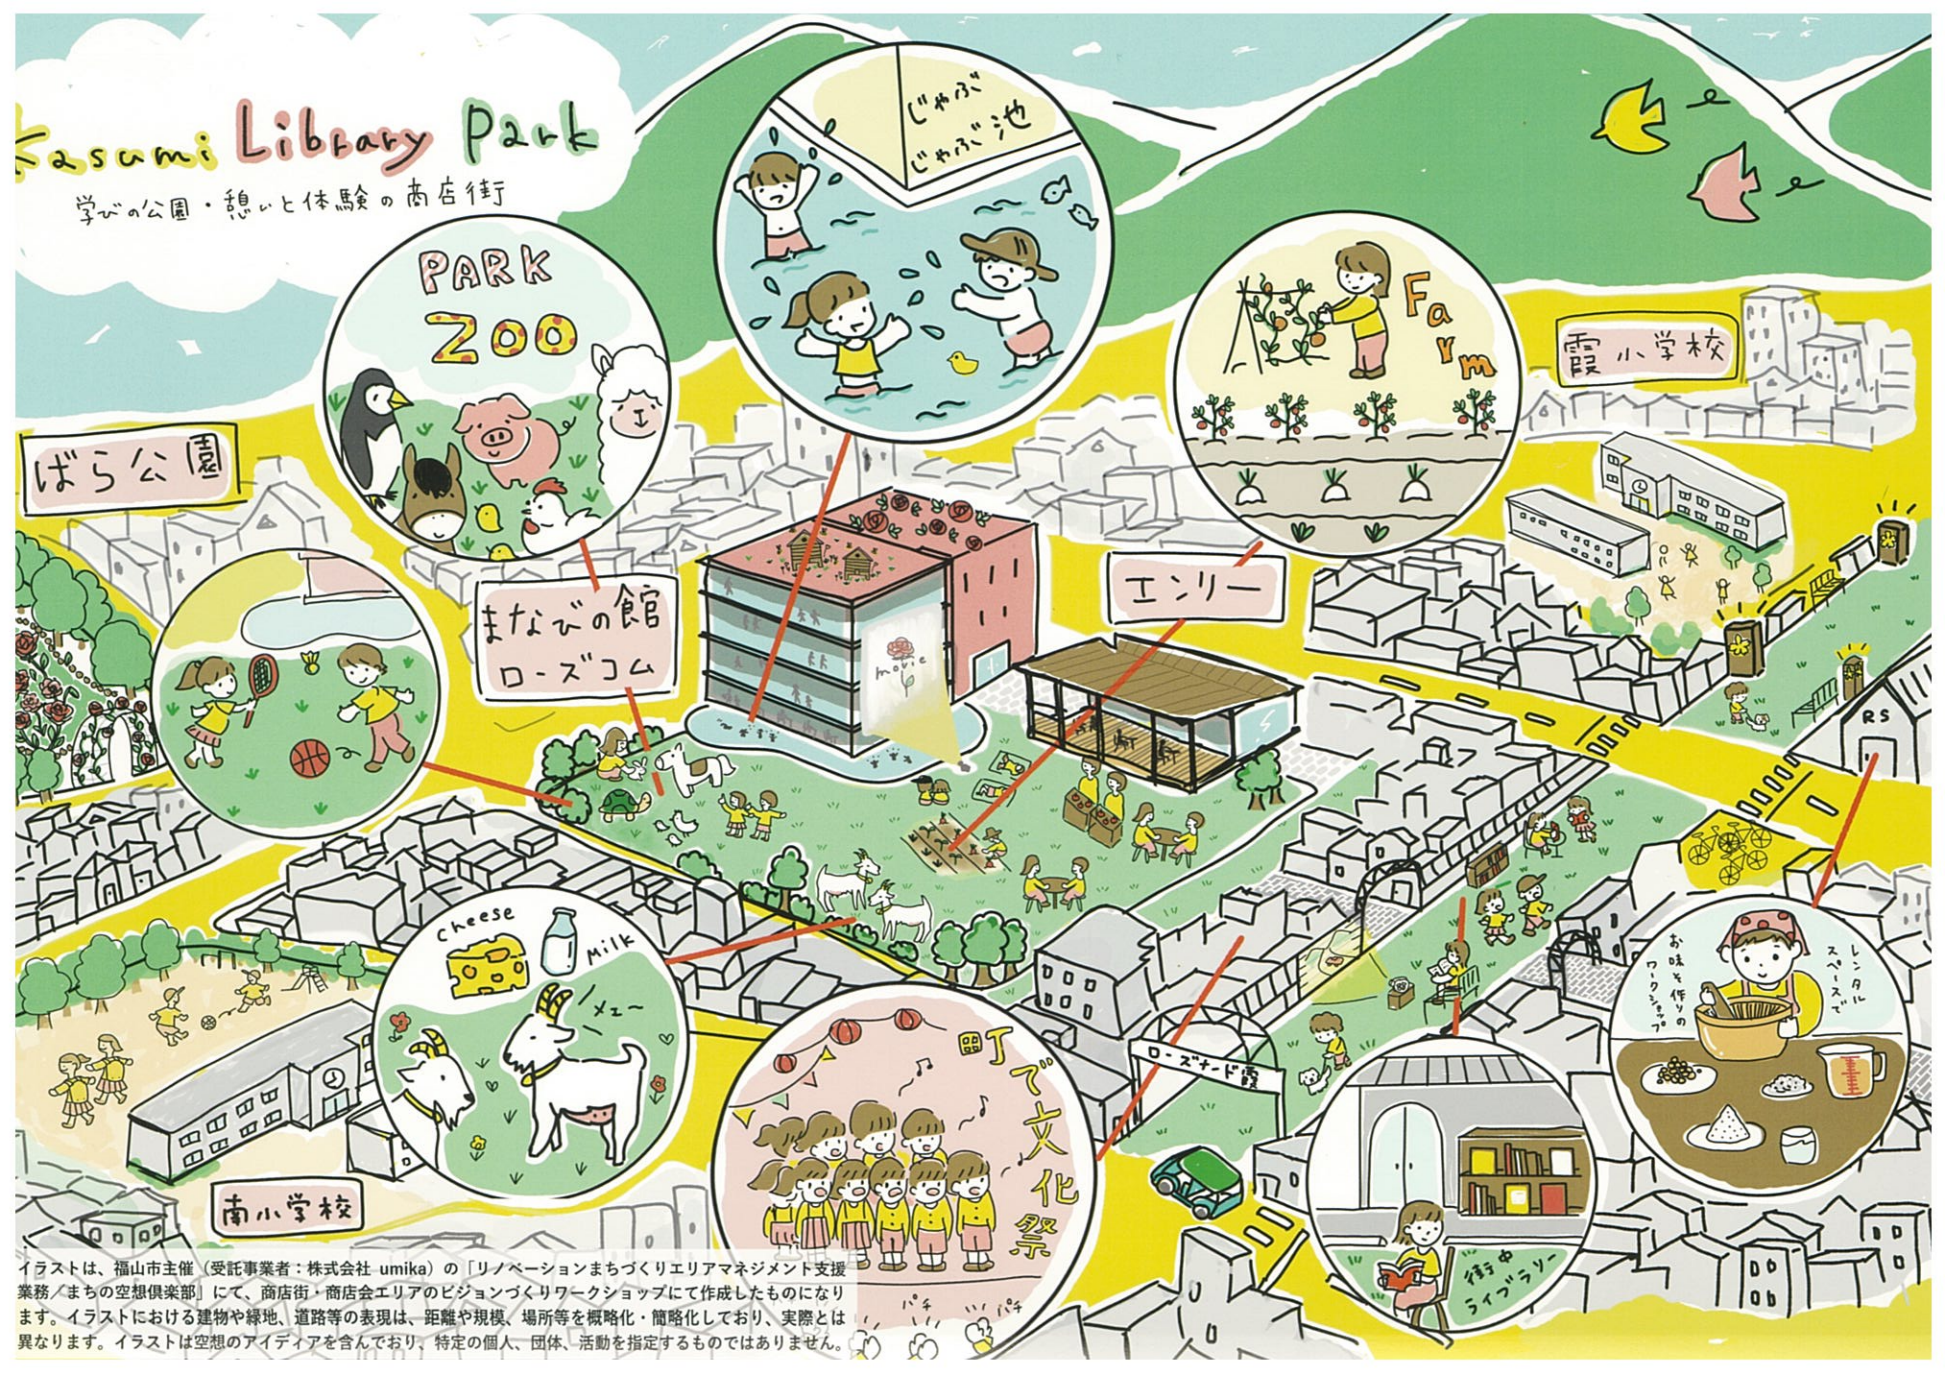

# Fushimi-cho area

小懐かしいと新しいに出会える  
ネオい個商い商店街

イラストは、福山市主催（受託事業者：株式会社 umika）の「リノベーションまちづくりエリアマネジメント支援業務/まちの空想倶楽部」にて、商店街・商店会エリアのビジョンづくりワークショップにて作成したものです。イラストにおける建物や緑地、道路等の表現は、距離や規模、場所等を概略化・簡略化しており、実際とは異なります。イラストは空想のアイデアを含んでおり、特定の個人、団体、活動を指定するものではありません。

# Kasumi Library Park

学びの公園・憩いと体験の商店街

**PARK ZOO**

ばら公園

動物園

じゅんが  
じゅんが池

プール

Farm