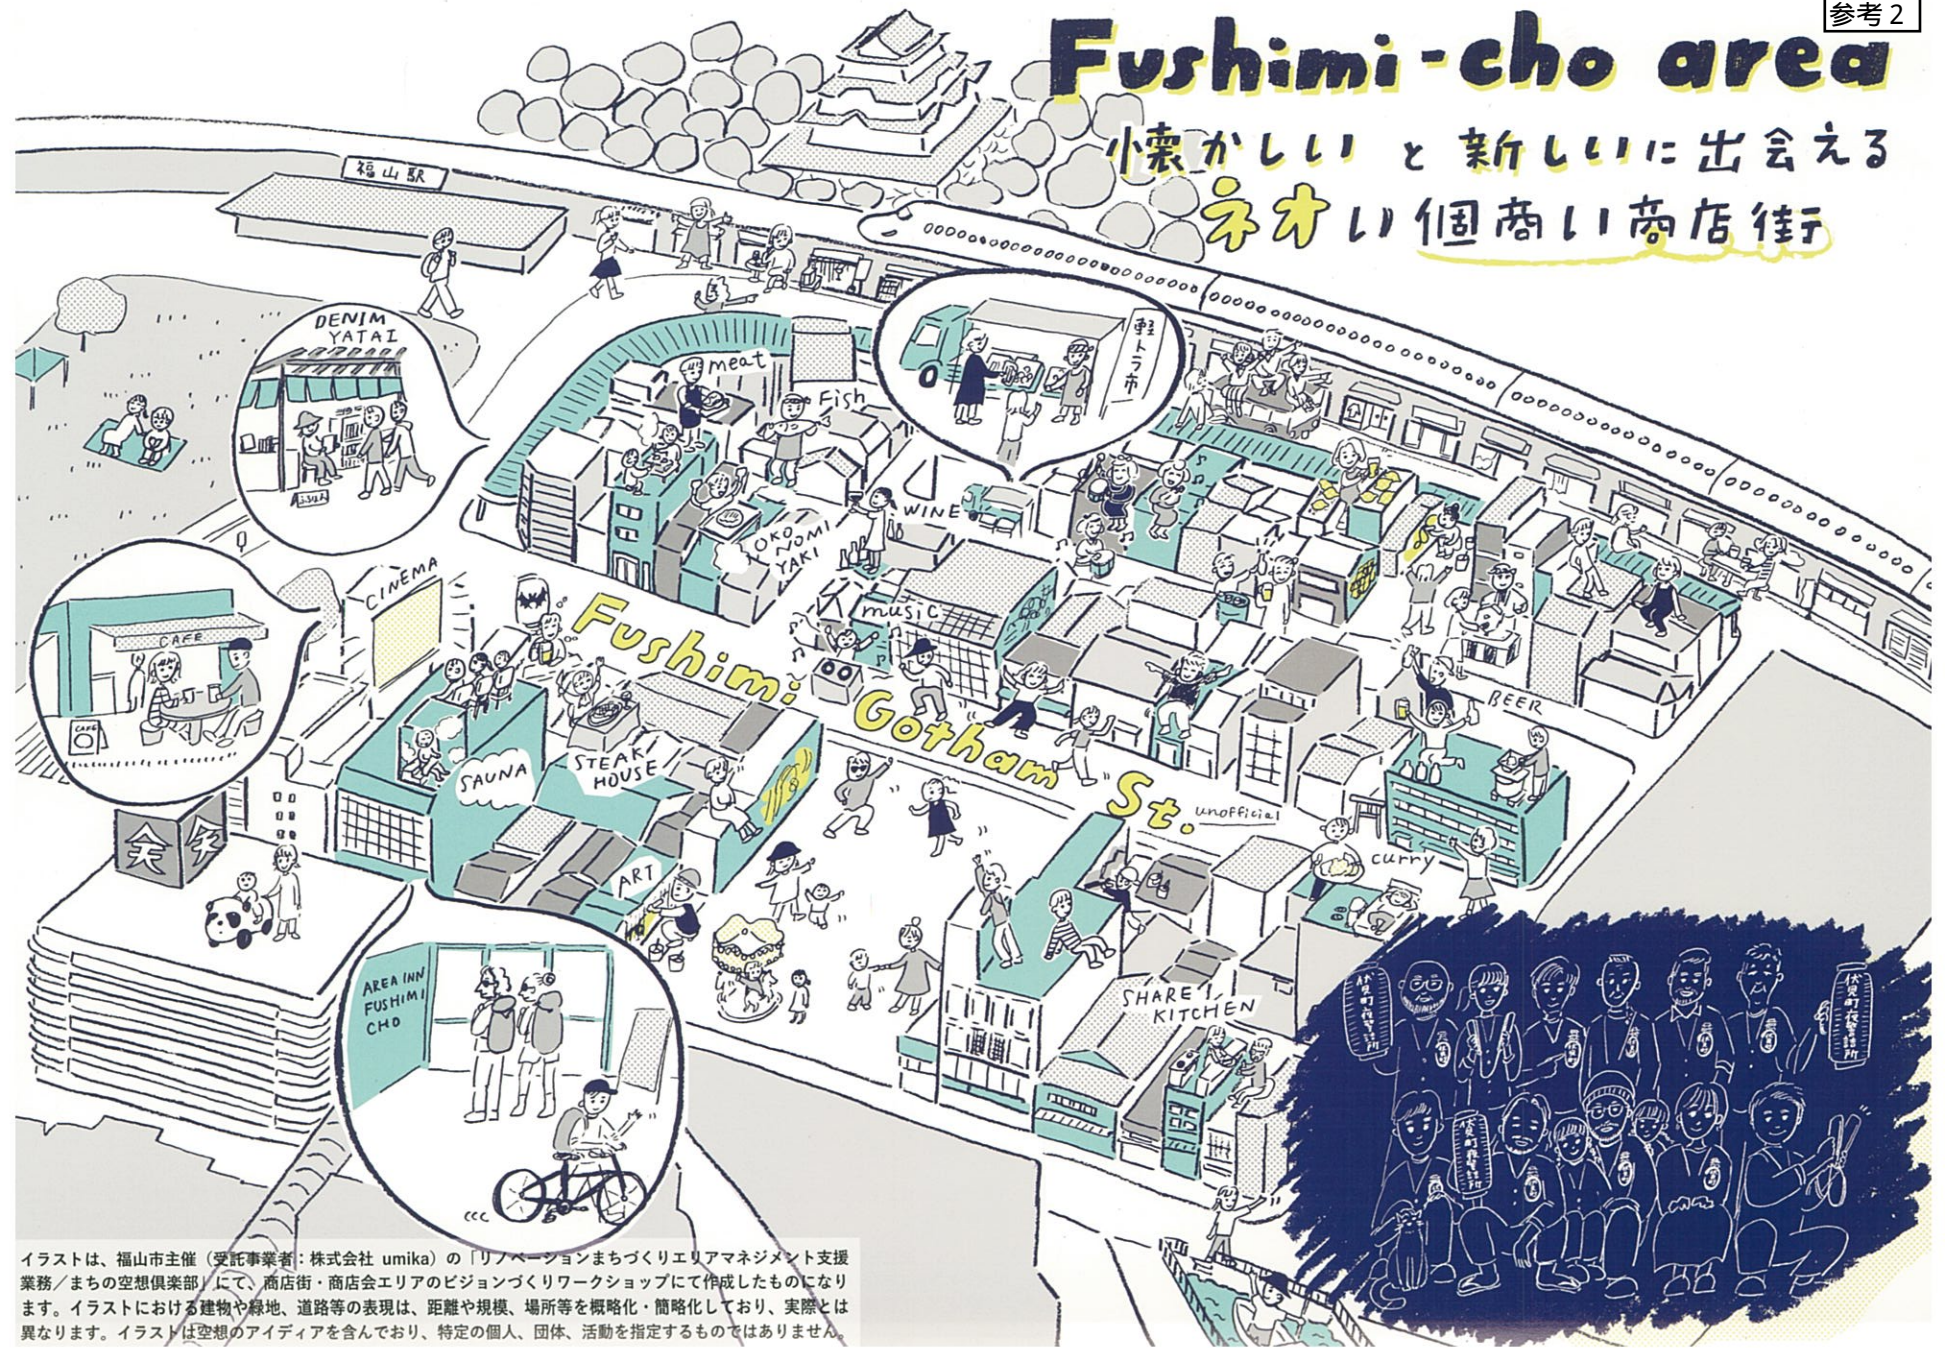

# Fushimi-cho area

小懐かしいと新しいに出会える  
ネオい個商い商店街

イラストは、福山市主催（受託事業者：株式会社 umika）の「リノベーションまちづくりエリアマネジメント支援業務/まちの空想倶楽部」にて、商店街・商店会エリアのビジョンづくりワークショップにて作成したものです。イラストにおける建物や緑地、道路等の表現は、距離や規模、場所等を概略化・簡略化しており、実際とは異なります。イラストは空想のアイデアを含んでおり、特定の個人、団体、活動を指定するものではありません。

# Kasumi Library Park

学びの公園・憩いと体験の商店街

**PARK ZOO**

ばら公園

動物園

じゅんが  
じゅんが池

プール

Farm

福山駅

福山本通商店街

HONDORI AREA  
**まちの未来**  
 プロジェクト

土の香り、鳥のさえずり、みんな笑顔

学びの場

とおり町交差点

憩いの場

発信の場

植樹体験

Joyのまち

本通舟町商店街

イノマ

コミュニティハウス Umbrella

コンビニウイケン

コンビニハウス Umbrella

歴史