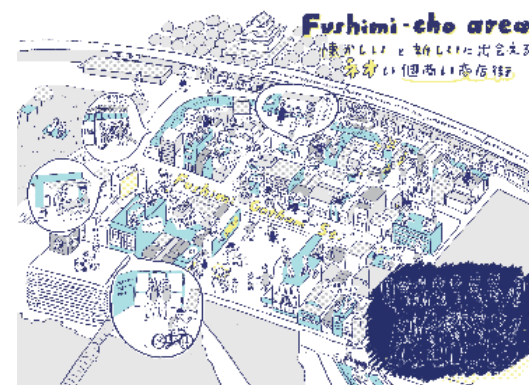

めざす姿が描かれ、 共有されているまちづくり

特徴のあるエリアが連続すれば
住んで楽しく、訪れて面白い、**長続きするまち**になる

官

福山駅前再生ビジョン
・
福山駅周辺デザイン計画

連携

民

エリアのプレイヤーが
描く各エリアのビジョン

伏見町商店会

福山駅前商店会

福山霞銀座商店街, 福山霞三丁目商店街

福山本通商店街

2022年度：商店街・商店会ごとのビジョン策定（4エリア）

2023年度：・ビジョンの具現化に向けた実験・事業の実施

・ビジョン未策定の商店街・商店会へ策定に向けて働きかけ