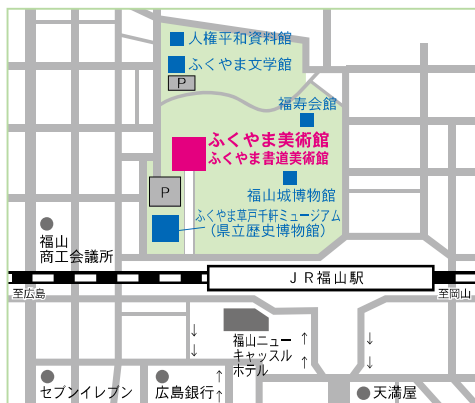

## インフォメーション

◎ふくやま美術館（JR福山駅福山城口（北口）から西へ400m）  
〒720-0067 広島県福山市西町二丁目4番3号  
TEL 084-932-2345 FAX 084-932-2347  
<https://www.city.fukuyama.hiroshima.jp/site/fukuyama-museum/>  
Twitter: @fukuyama\_bi

- 駐車場** 68台（特別展、所蔵品展をご観覧のお客様は1時間無料）
- 休館日** 月曜日（祝休日の場合は開館、その翌日は休館）、年末年始
- 開館時間** 9:30～17:00 ※特別展開催中の場合、夜間開館あり
- 観覧料** 所蔵品展：一般310円（250円）※（ ）内は有料20名以上の団体料金  
※特別展の観覧料は別に定めます。  
※特別展・所蔵品展ともに高校生以下無料。

◎ふくやま書道美術館（JR福山駅福山城口（北口）から西へ400m）  
〒720-0067 広島県福山市西町二丁目4番3号  
TEL 084-925-9222 FAX 084-925-9223  
<https://www.city.fukuyama.hiroshima.jp/site/fukuyama-syodo/>

- 駐車場** 68台（所蔵品展をご観覧のお客様は1時間無料）
- 休館日** 月曜日（祝休日の場合開館、その翌日は休館）、年末年始
- 開館時間** 9:30～17:00
- 観覧料** 所蔵品展：一般150円（120円）※（ ）内は有料20名以上の団体料金  
※高校生以下無料