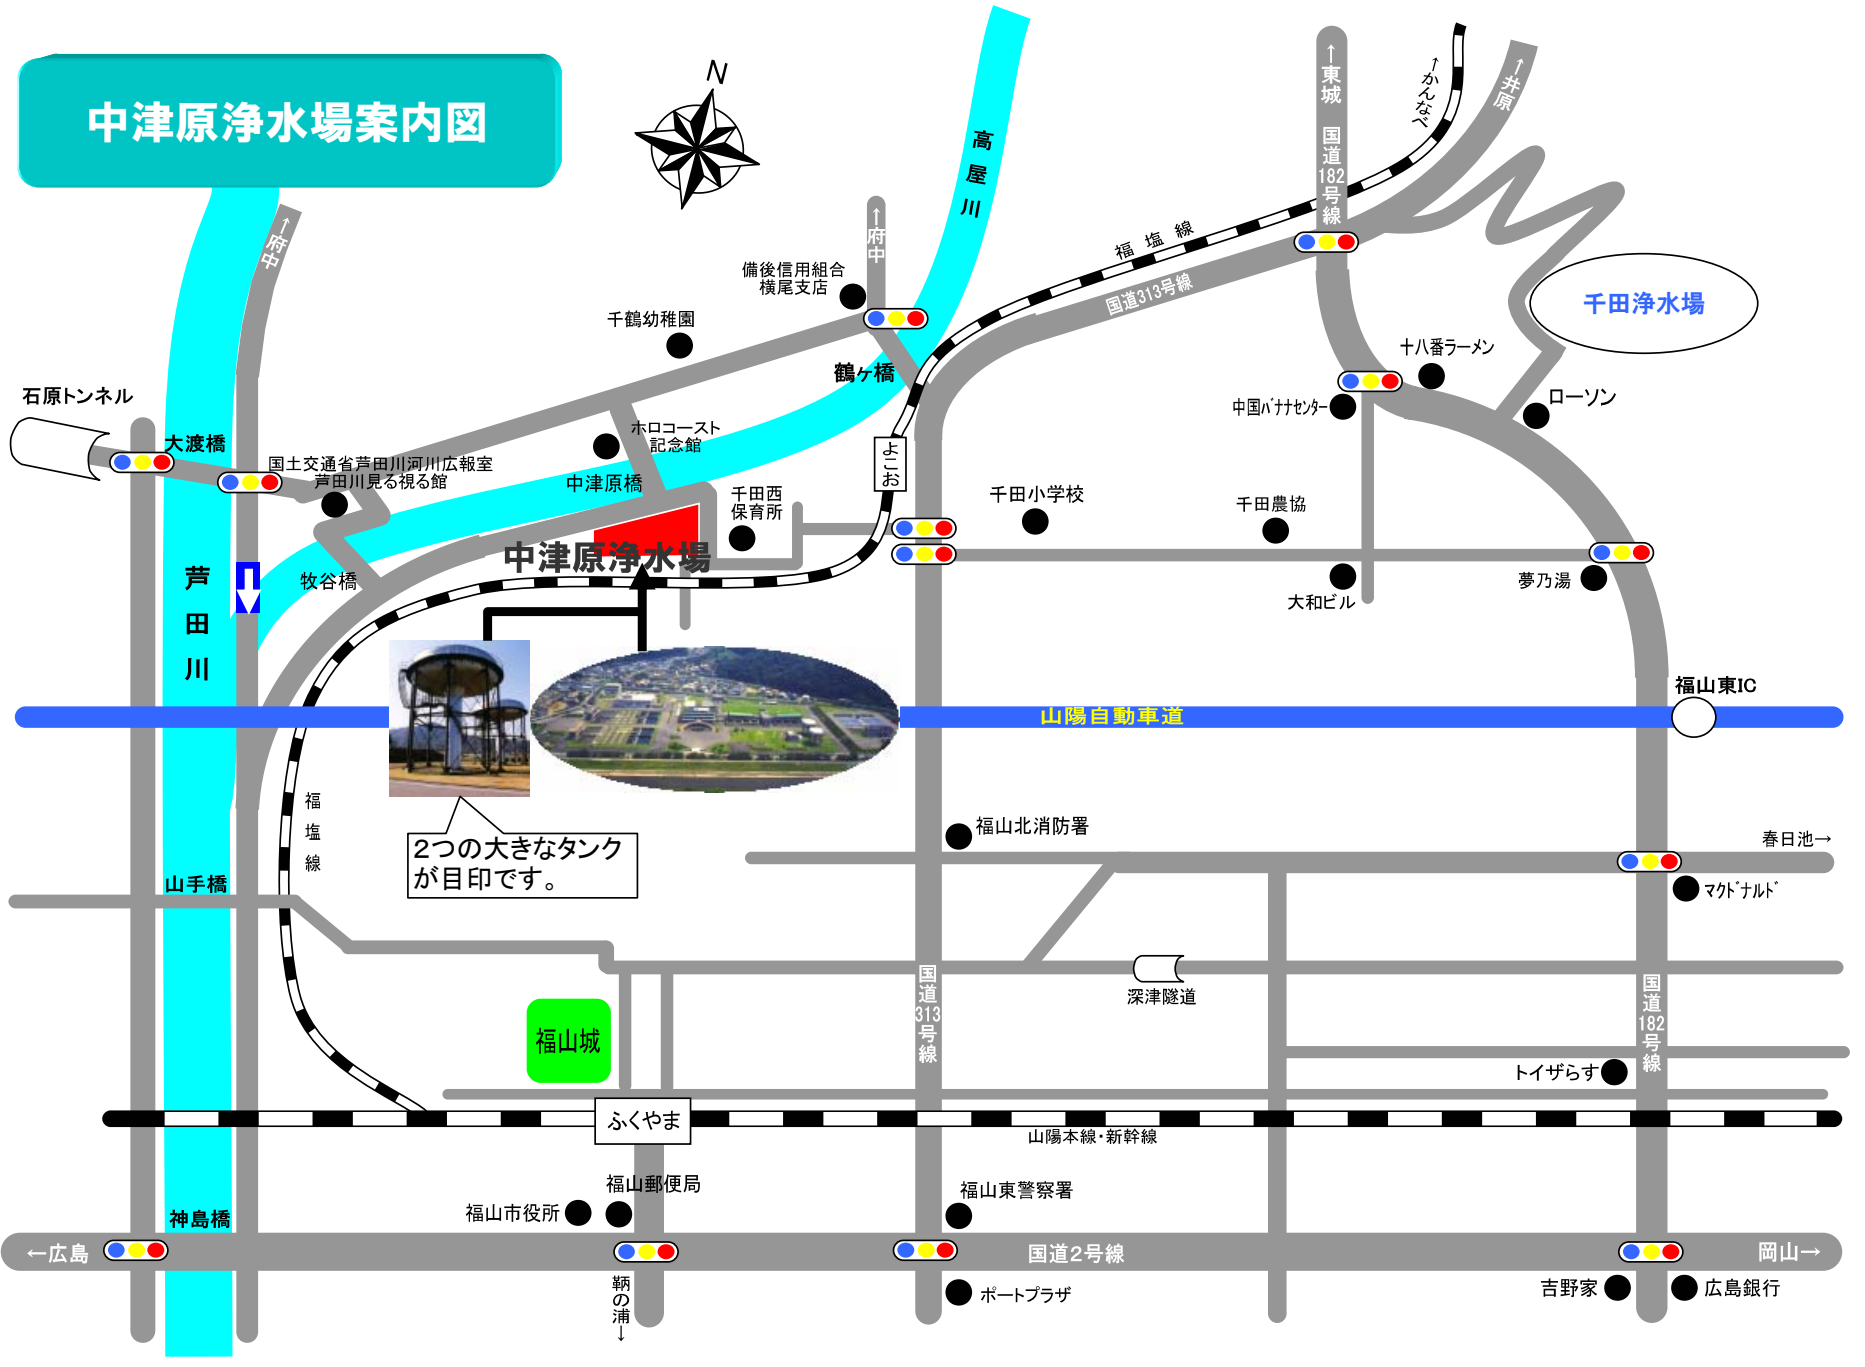

中津原浄水場案内図

2つの大きなタンクが目印です。