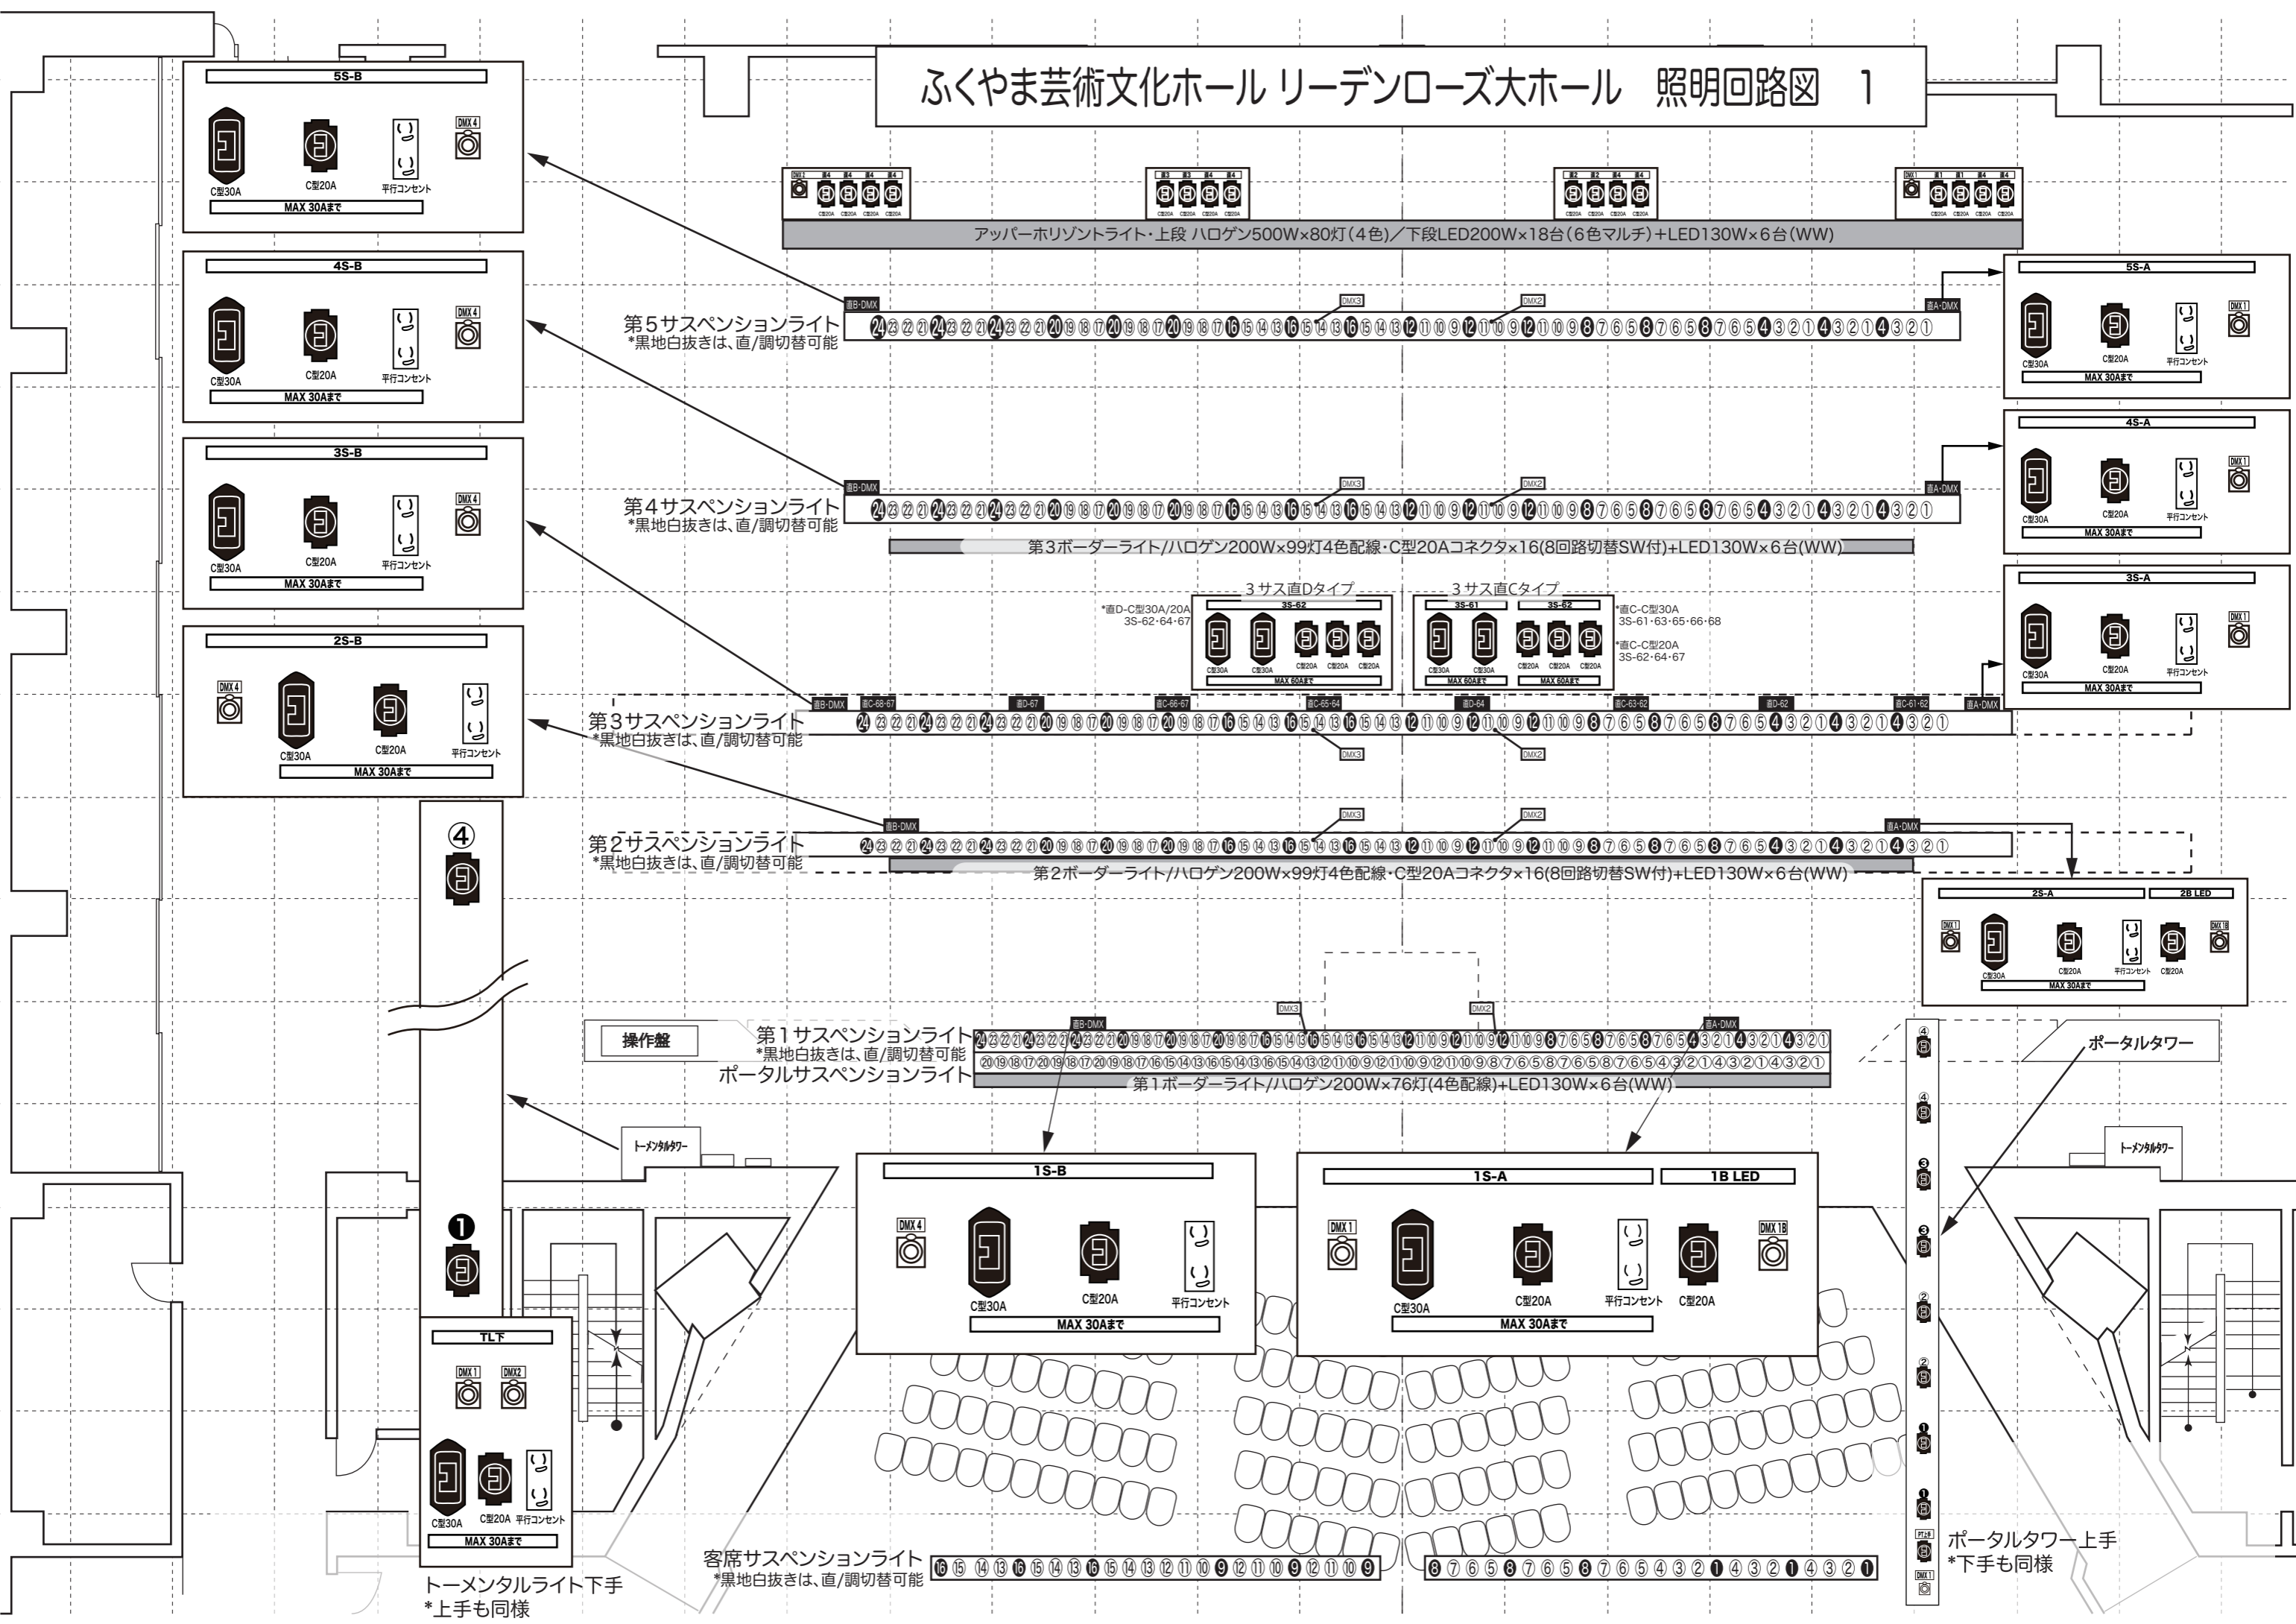

ふくやま芸術文化ホールリーデンローズ大ホール 照明回路図 1

アッパーホリゾントライト・上段 ハロゲン500W×80灯(4色) / 下段LED200W×18台(6色マルチ)+LED130W×6台(WW)

第5サスペンションライト
*黒地白抜きは、直/調切替可能

第4サスペンションライト
*黒地白抜きは、直/調切替可能

第3サスペンションライト
*黒地白抜きは、直/調切替可能

第2サスペンションライト
*黒地白抜きは、直/調切替可能

操作盤
第1サスペンションライト
*黒地白抜きは、直/調切替可能
ポータルサスペンションライト

客席サスペンションライト
*黒地白抜きは、直/調切替可能

トータルライト下手
*上手も同様

ポータルタワー上手
*下手も同様

*直D-C型30A/20A
3S-62-64-67

*直C-C型30A
3S-61-63-65-66-68

*直C-C型20A
3S-62-64-67

*直D-C型30A/20A
3S-62-64-67

*直C-C型30A
3S-61-63-65-66-68

*直C-C型20A
3S-62-64-67