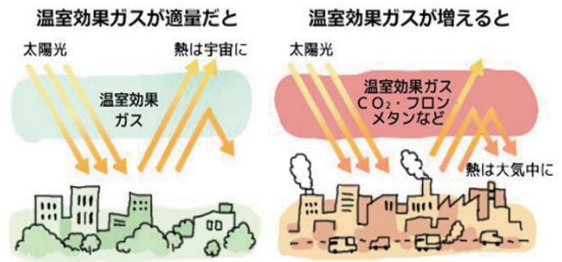

2月は省エネルギー月間です

省エネルギーって何？

「省エネルギー」とは石油や石炭、天然ガスなど、限りあるエネルギー資源がなくなってしまうことを防ぐため、エネルギーを効率よく使うことをいいます。

なぜ省エネが必要なの？

省エネルギーは、エネルギーの安定供給確保と地球温暖化防止の両面の意義をもっています。

エネルギーの安定供給の確保は、エネルギー資源のほとんどを輸入に頼っている日本にとって最重要課題のひとつです。

地球温暖化防止については、温室効果ガスの大部分を占めるエネルギー起源の二酸化炭素排出削減に向けて、省エネルギーへの必要性が一層高まっています。

家庭でできる省エネ

出典：資源エネルギー庁

家庭の省エネを進めるためには、何にエネルギーを多く使っているかを知ることが効果的です。

家庭のエネルギー消費の約50%以上は電気です。節電には、①減らす、②ずらす、③切替えるの3つの方法があります。消費電力を減らすことで節電と省エネの両方に効果があります。電気製品の無駄な使用を控えたり、消費電力が小さく

なるような使い方をしましょう。次に、電気を使う時間帯をずらすのも効果的です。電気使用量が多い時間帯を避け、夜間や早朝に変更してみよう。最後に他の方法への切替えです。省エネ型製品へ切替えることによって、消費電力の削減につながります。

エネルギーの使用を抑えることができれば、CO2の排出を抑制できます。そのため一人ひとりの節電など省エネ行動が大切です。我慢を強いる無理な省エネは、継続することが難しいので無理のない賢い取り組みで省エネを定着していきましょう。