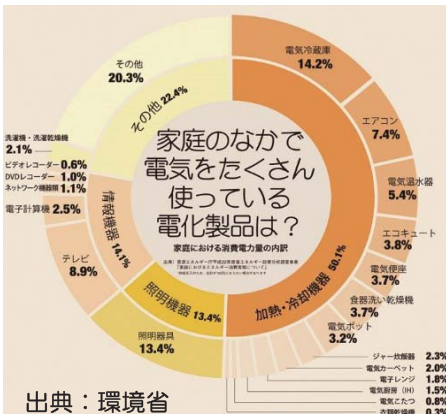

地球温暖化防止については、温室効果ガスの大部分を占めるエネルギー起源の二酸化炭素排出削減に向けて、省エネルギーへの必要性が一層高まっています。

家庭でできる省エネ

出典：資源エネルギー庁

家庭の省エネを進めるためには、何にエネルギーを多く使っているかを知ることが効果的です。

家庭のエネルギー消費の約50%以上は電気です。節電には、①減らす、②ずらす、③切替えるの3つの方法があります。消費電力を減らすことで節電と省エネの両方に効果があります。電気製品の無駄な使用を控えたり、消費電力が小さく

なるような使い方をしましょう。次に、電気を使う時間帯をずらすのも効果的です。電気使用量が多い時間帯を避け、夜間や早朝に変更してみよう。最後に他の方法への切替えです。省エネ型製品へ切替えることによって、消費電力の削減につながります。

エネルギーの使用を抑えることができれば、CO2の排出を抑制できます。そのため一人ひとりの節電など省エネ行動が大切です。我慢を強いる無理な省エネは、継続することが難しいので無理のない賢い取り組みで省エネを定着していきましょう。