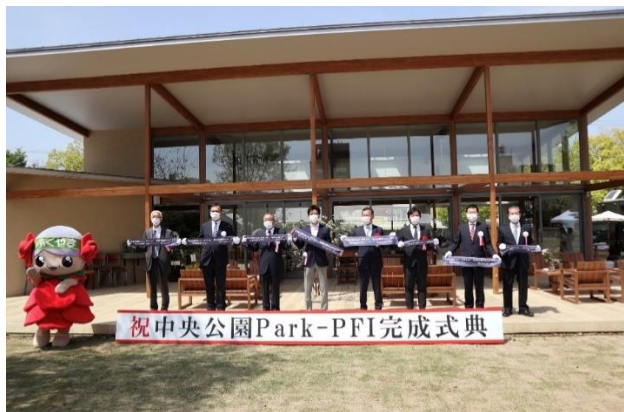

# 中央公園Park-PFI完成式典

5月1日に完成式典を行いました。式典後には、中央図書館司書による絵本の読み聞かせや事業者によるマルシェなど日常をアップデートするようなイベントが行われました。

## ●概要

- 1 日 時 2021年（令和3年）5月1日 10時～10時30分（完成式典）  
11時～21時 （中央図書館と連携したイベント）
- 2 施設内容 公募対象公園施設（ガーデンレストラン「Enlee（エンリー）」）  
特定公園施設（あずまや，園路，植栽）

完成式典

イベント（図書館司書による絵本の読み聞かせ，マルシェ等）

## ●今後について

事業者による定例イベント『NIWASAKI MARCHE』を毎月第2土曜日に開催予定。（5/8に第1回を実施済み）  
人々の憩いの場となり周辺エリアの賑わい創出につながるよう今後も官民が連携して取り組んでいきます。