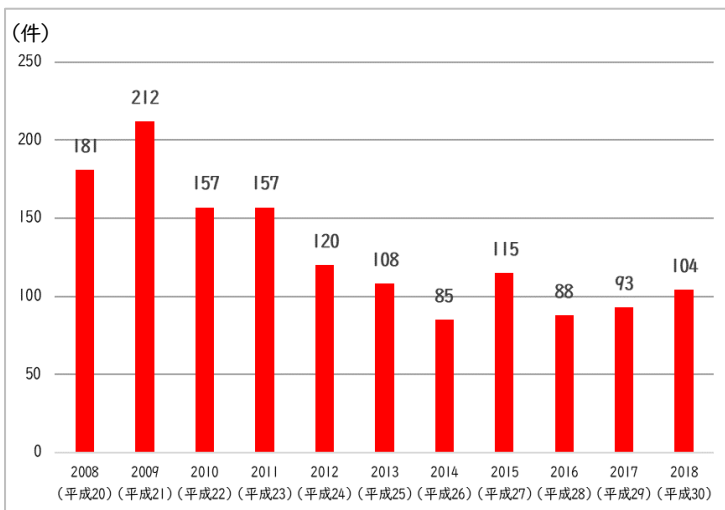

【火事のおこった数と原因 (福山地区消防組合資料)】