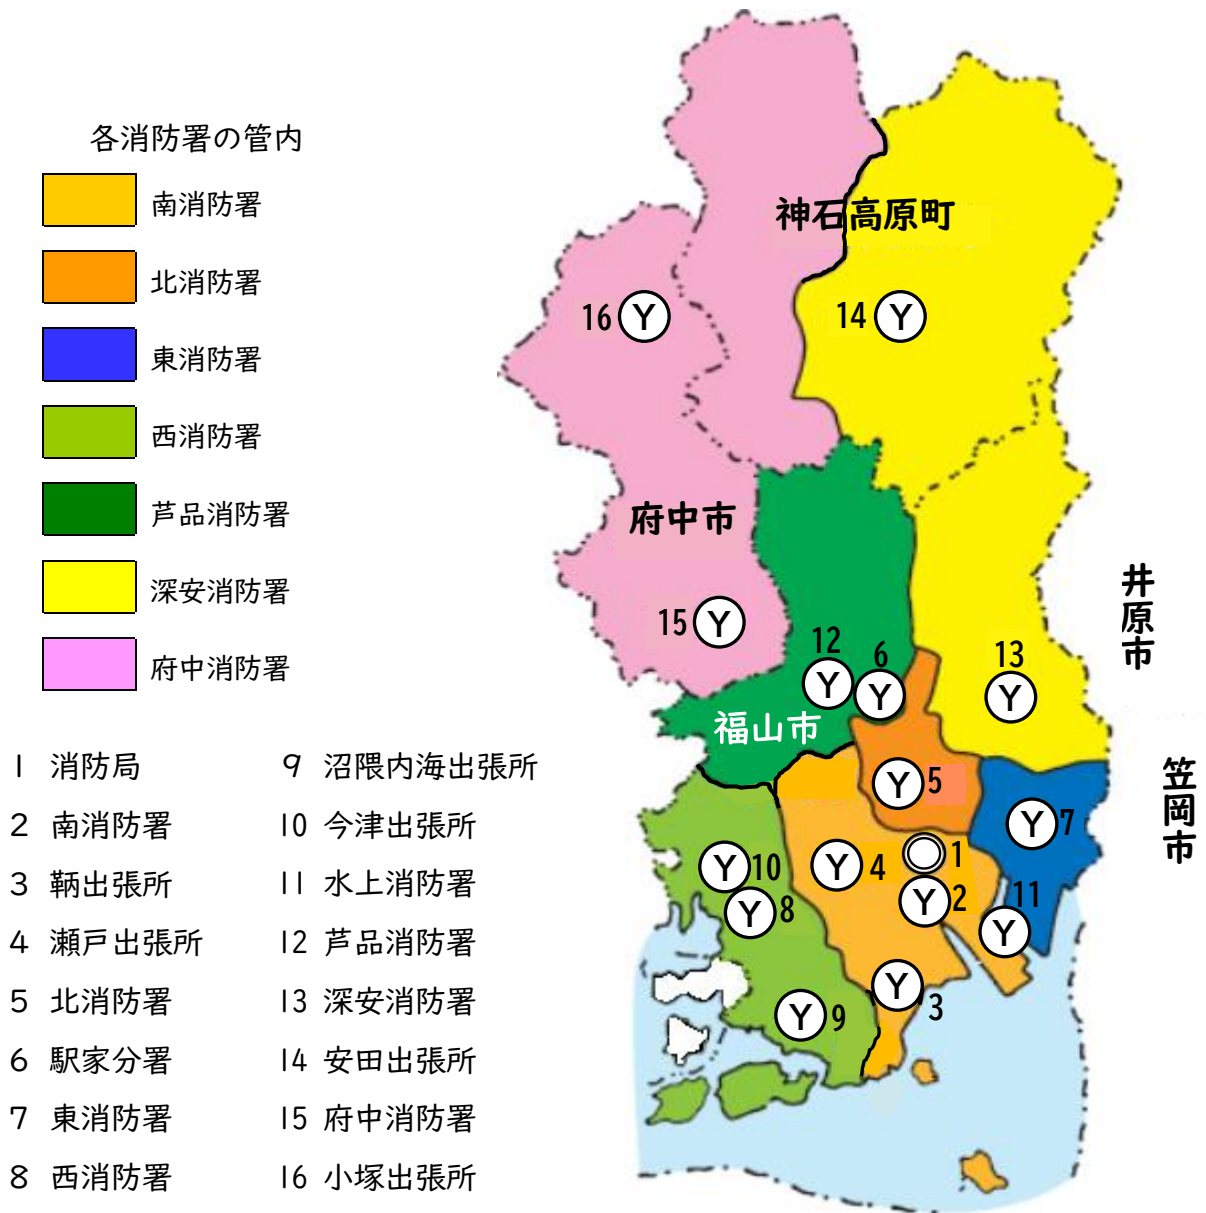

今・未来

火災からくらしを守る

1 おそろしい火事

火事が起こると火が燃え上がり、真っ黒い煙も多く出ます。逃げ遅れたり煙にまかれたりして、亡くなってしまふ人もいます。

風の強いときには、まわりに広がってしまい、被害を大きくしてしまうこともあります。

【おそろしい火事の様子】

2 火事の起こった数と原因

福山市では、ここ数年数は減ってきていますが、毎年火事が起きています。火事が起こると、家具など多くの品物が焼けてしまうため、損害はとて大きくなります。

近頃では、火に強い家を作るなどの研究も進み、住宅への住宅用火災警報器の設置が法律で義務付けられています。また、大きな火事にならないよう、消火器やその他の消防用設備も整えられてきています。

火事を減らすためには、わたしたち一人ひとりが、ふだんから火事を起こさないように気をつけることが大切です。

【火事のおこった数と原因 (福山地区消防組合資料)】

3 消防の組織

福山地区には、消防局（消防本部）と8つの消防署，1分署と6つの出張所があります。福山市・府中市・神石高原町とともに「福山地区消防組合」を作り，活動しています。

その他にも，それぞれの地域に消防団（福山市には60分団，2864人）が作られています。消防団は消防署に協力して，火事を消したり防いだりしています。このように，わたしたちが安心してらせるように，多くの人々が働いています。

〔福山地区の消防署（2018年（平成30年）4月1日現在）〕

4 消防の仕事

119番への電話で、消防局の指令課に災害の知らせが入ります。そこから、災害の起きている場所に近い消防署に連絡し、消防車や救急車などが現場に行きます。