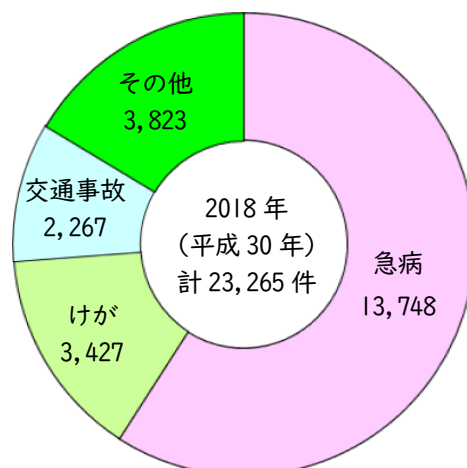

〔救急車が出動した理由(福山地区消防組合資料)〕