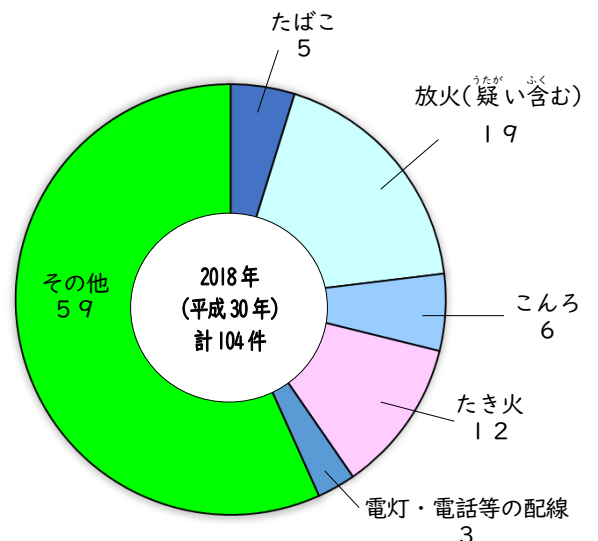

今・未来

火災からくらしを守る

1 おそろしい火事

火事が起こると火が燃え上がり、真っ黒い煙も多く出ます。逃げ遅れたり煙にまかれたりして、亡くなってしまふ人もいます。

風の強いときには、まわりに広がってしまい、被害を大きくしてしまうこともあります。

【おそろしい火事の様子】

2 火事の起こった数と原因

福山市では、ここ数年数は減ってきていますが、毎年火事が起きています。火事が起こると、家具など多くの品物が焼けてしまうため、損害はとて大きくなります。

近頃では、火に強い家を作るなどの研究も進み、住宅への住宅用火災警報器の設置が法律で義務付けられています。また、大きな火事にならないよう、消火器やその他の消防用設備も整えられてきています。

火事を減らすためには、わたしたち一人ひとりが、ふだんから火事を起こさないように気をつけることが大切です。

【火事のおこった数と原因 (福山地区消防組合資料)】

3 消防の組織

福山地区には、消防局（消防本部）と8つの消防署，1分署と6つの出張所があります。福山市・府中市・神石高原町とともに「福山地区消防組合」を作り，活動しています。