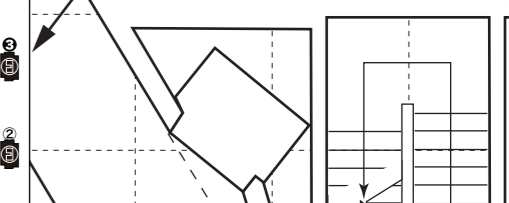

# ふくやま芸術文化ホールリーデンローズ大ホール 照明回路図 1

アップーホリゾントライト・上段 ハロゲン500W×80灯(4色)／下段LED200W×18台(6色マルチ)+LED130W×6台(WW)

第5サスペンションライト  
\*黒地白抜きは、直/調切替可能

第4サスペンションライト  
\*黒地白抜きは、直/調切替可能

第3サスペンションライト  
\*黒地白抜きは、直/調切替可能

第2サスペンションライト  
\*黒地白抜きは、直/調切替可能

操作盤  
第1サスペンションライト  
\*黒地白抜きは、直/調切替可能  
ポータルサスペンションライト

客席サスペンションライト  
\*黒地白抜きは、直/調切替可能

トータルライト下手  
\*上手も同様

ポータルタワー上手  
\*下手も同様