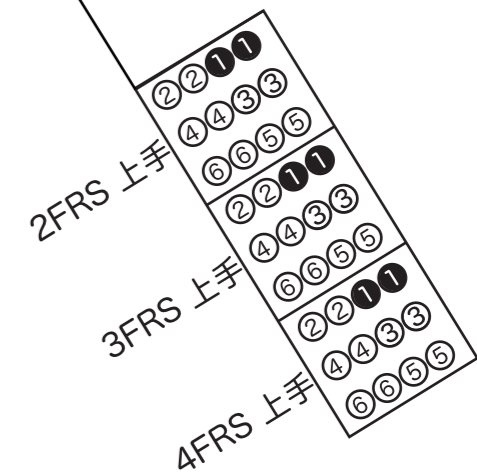

# ふくやま芸術文化ホールリーデンローズ大ホール 照明回路図 2

**上手前 仮設電源**  
 3相4線 300A  
 ボルト径12<sup>ミリ</sup>・ナット径19<sup>ミリ</sup>  
 3相3線 175A  
 17<sup>ミリ</sup>レンチor+ドライバー締  
 端子径 8<sup>ミリ</sup>

**下手奥 仮設電源**  
 单相3線 150A  
 (30C×8□/H×4□)

 マスの回路は直/調切替可能

ふくやま芸術文化ホール リーデンローズ大ホール 照明回路図 3

舞台

FRS フライダクト \*上下共通仕様

2(4)FRS  
調光回路 6回路  
1.5KW凸ライト  
直/調切替 ①番回路  
直回路 2系統  
DMX回線 2系統

3FRS  
調光回路 6回路  
1.5KW凸ライト  
直/調切替 ①・⑦番回路  
\*⑦番のみ30C  
直回路 2系統  
DMX回線 2系統

第1シーリング  
調光回路 20回路  
1.5KW凸ライト  
\*19/20は、1KWリモコンピン  
直回路 4系統  
DMX回線 4系統

破線は鉄骨位置

1CL直BOX  
A~D共通仕様

第2シーリング  
調光回路 12回路  
2KW凸ライト  
直回路 3系統  
DMX回線 3系統  
\*第2シーリングルームは1室だが、  
投影窓が3灯ずつ6箇所となります。

2CL直BOX  
A~C共通仕様