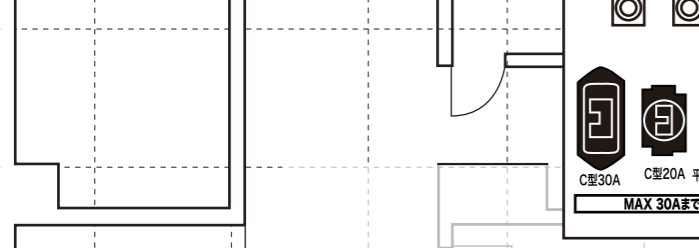

# ふくやま芸術文化ホールリーデンローズ大ホール 照明回路図 1

アップーホリゾントライト・上段 ハロゲン500W×80灯(4色)／下段LED200W×18台(6色マルチ)+LED130W×6台(WW)

第5サスペンションライト  
\*黒地白抜きは、直/調切替可能

第4サスペンションライト  
\*黒地白抜きは、直/調切替可能

第3サスペンションライト  
\*黒地白抜きは、直/調切替可能

第2サスペンションライト  
\*黒地白抜きは、直/調切替可能

操作盤  
第1サスペンションライト  
\*黒地白抜きは、直/調切替可能  
ポータルサスペンションライト

客席サスペンションライト  
\*黒地白抜きは、直/調切替可能

トータルライト下手  
\*上手も同様

ポータルタワー上手  
\*下手も同様