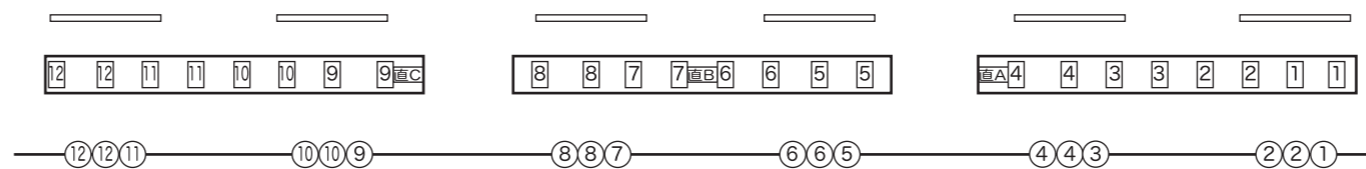

第1シーリング  
調光回路 20回路  
1.5KW凸ライト  
\*19/20は、1KWリモコンピン  
直回路 4系統  
DMX回線 4系統

破線は鉄骨位置

1CL直BOX  
A~D共通仕様

第2シーリング  
調光回路 12回路  
2KW凸ライト  
直回路 3系統  
DMX回線 3系統  
\*第2シーリングルームは1室だが、  
投影窓が3灯ずつ6箇所となります。

2CL直BOX  
A~C共通仕様