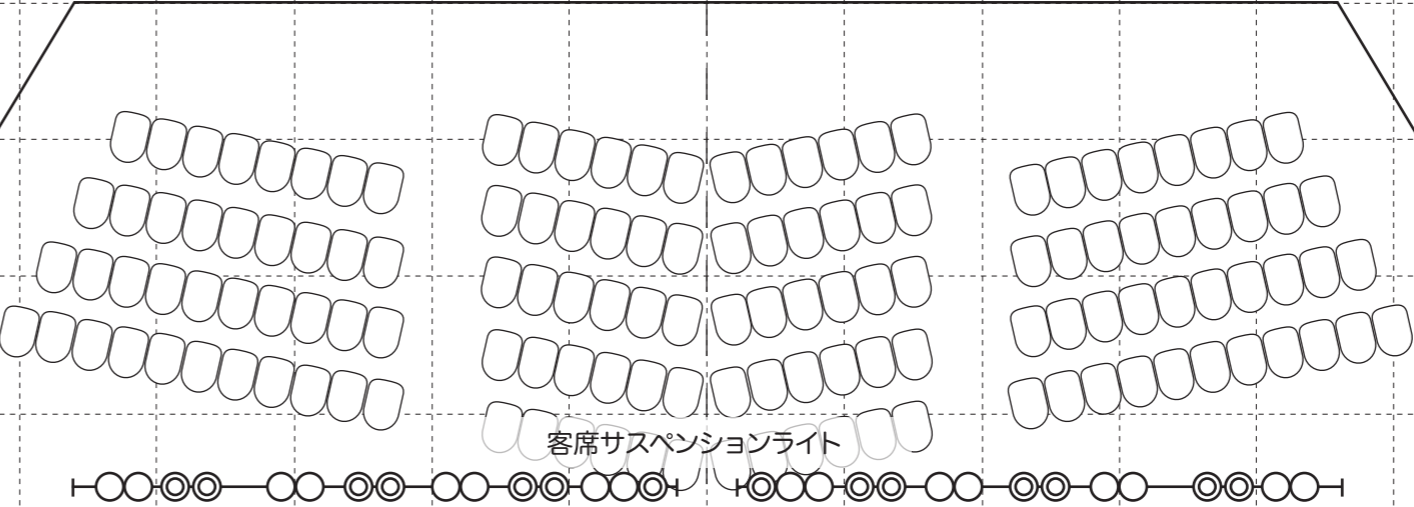

PTT上手  
①① ②② ③③ ④④

ポータルタワーライト  
①と③回路が直/調切替 20C  
DMX回線 1系統

トーメンタルタワーライト  
①と③回路が直/調切替 20C  
30A直電源(30C/20C/H×2口)  
DMX回線 2系統

上下共通

TT下手  
④④ ③③ ②② ①①

\*トーメンタルタワー4番回路は  
袖灯(500Wフレネル×2)で使用。  
(上下共)

TT上手  
①① ②② ③③ ④④

# ふくやま芸術文化ホールリーデンローズ大ホール 照明回路図 1

アップーホリゾントライト・上段 ハロゲン500W×80灯(4色)／下段LED200W×18台(6色マルチ)+LED130W×6台(WW)

第5サスペンションライト  
\*黒地白抜きは、直/調切替可能

第4サスペンションライト  
\*黒地白抜きは、直/調切替可能

第3サスペンションライト  
\*黒地白抜きは、直/調切替可能

第2サスペンションライト  
\*黒地白抜きは、直/調切替可能