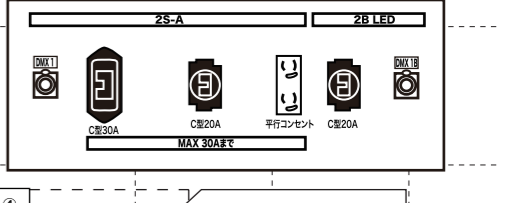

# ふくやま芸術文化ホールリーデンローズ大ホール 照明回路図 1

アップーホリゾントライト・上段 ハロゲン500W×80灯(4色)／下段LED200W×18台(6色マルチ)+LED130W×6台(WW)

第5サスペンションライト  
\*黒地白抜きは、直/調切替可能

第4サスペンションライト  
\*黒地白抜きは、直/調切替可能

第3サスペンションライト  
\*黒地白抜きは、直/調切替可能

第2サスペンションライト  
\*黒地白抜きは、直/調切替可能

操作盤  
第1サスペンションライト  
\*黒地白抜きは、直/調切替可能  
ポータルサスペンションライト

客席サスペンションライト  
\*黒地白抜きは、直/調切替可能

トータルライト下手  
\*上手も同様

ポータルタワー上手  
\*下手も同様