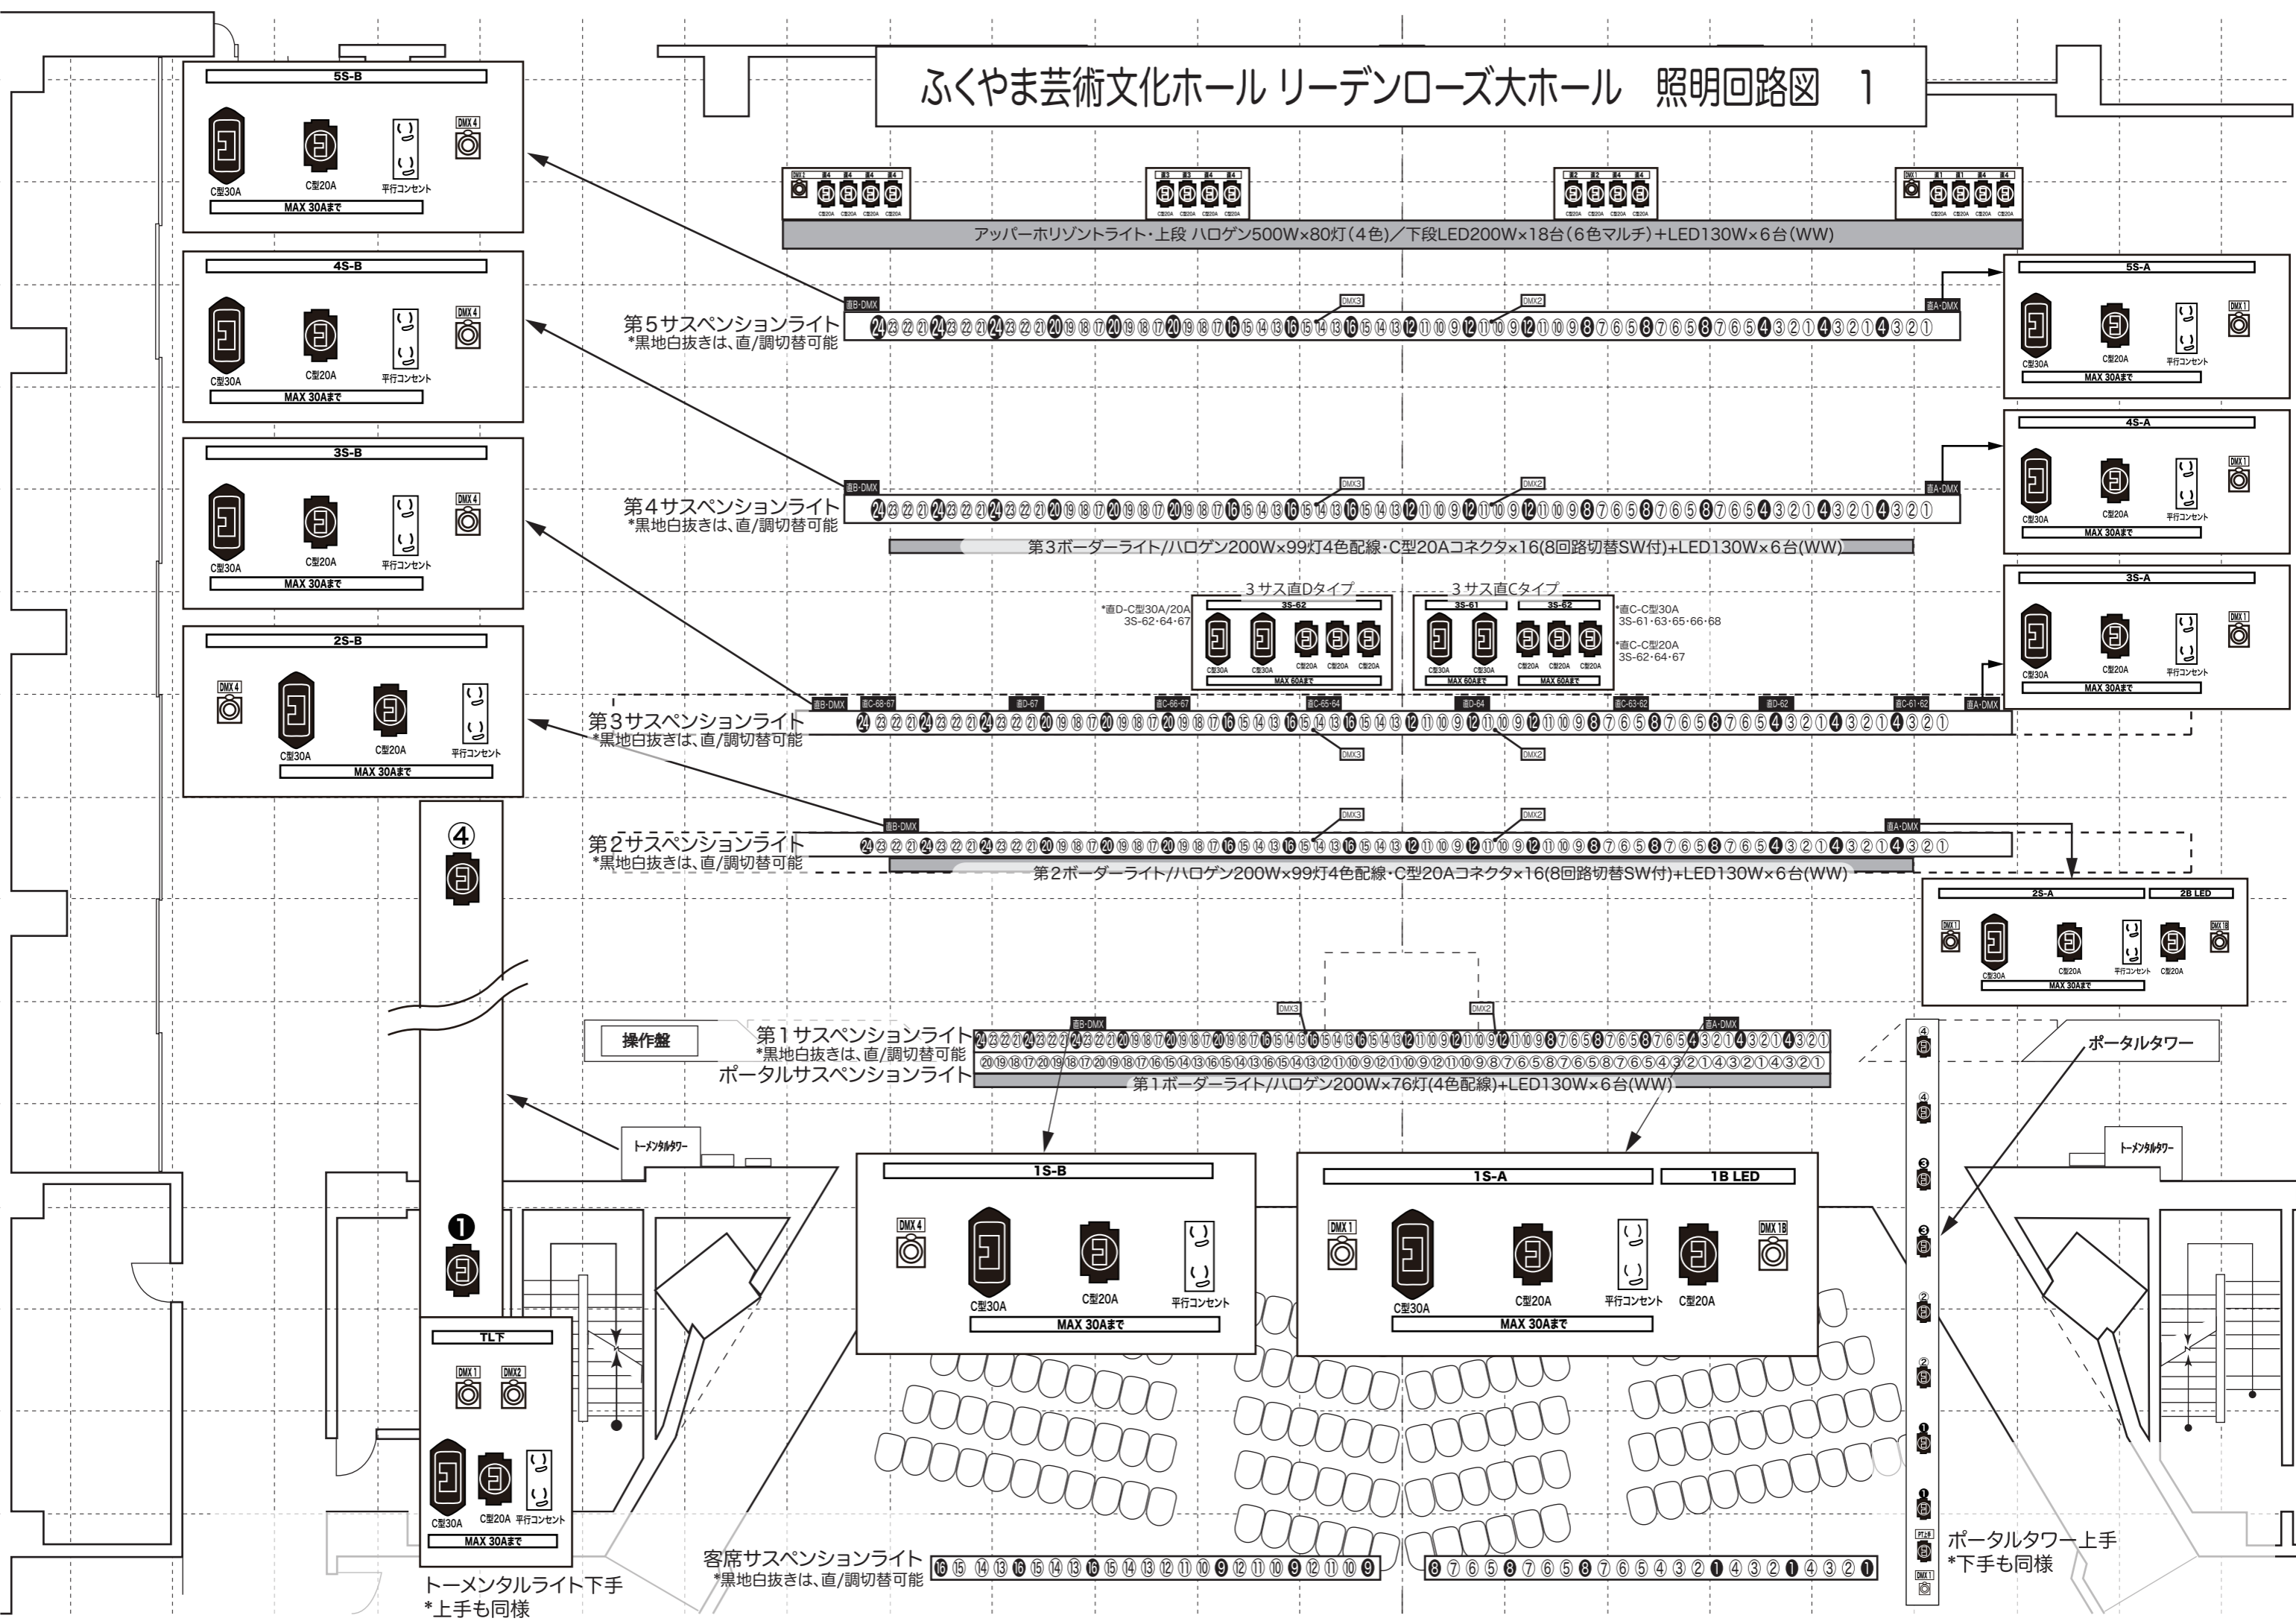

PTT上手  
①① ②② ③③ ④④

ポータルタワーライト  
①と③回路が直/調切替 20C  
DMX回線 1系統

トーメンタルタワーライト  
①と③回路が直/調切替 20C  
30A直電源(30C/20C/H×2口)  
DMX回線 2系統

上下共通

TT下手  
④④ ③③ ②② ①①

\*トーメンタルタワー4番回路は  
袖灯(500Wフレネル×2)で使用。  
(上下共)

TT上手  
①① ②② ③③ ④④

# ふくやま芸術文化ホールリーデンローズ大ホール 照明回路図 1

アップーホリゾントライト・上段 ハロゲン500W×80灯(4色)／下段LED200W×18台(6色マルチ)+LED130W×6台(WW)

第5サスペンションライト  
\*黒地白抜きは、直/調切替可能

第4サスペンションライト  
\*黒地白抜きは、直/調切替可能

第3サスペンションライト  
\*黒地白抜きは、直/調切替可能

第2サスペンションライト  
\*黒地白抜きは、直/調切替可能

操作盤  
第1サスペンションライト  
\*黒地白抜きは、直/調切替可能  
ポータルサスペンションライト

客席サスペンションライト  
\*黒地白抜きは、直/調切替可能

トータルライト下手  
\*上手も同様

ポータルタワー上手  
\*下手も同様