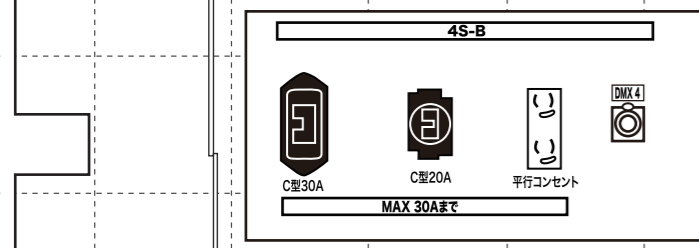

# ふくやま芸術文化ホールリーデンローズ大ホール 照明回路図 1

アップーホリゾントライト・上段 ハロゲン500W×80灯(4色)／下段LED200W×18台(6色マルチ)+LED130W×6台(WW)

第5サスペンションライト  
\*黒地白抜きは、直/調切替可能

第4サスペンションライト  
\*黒地白抜きは、直/調切替可能

第3サスペンションライト  
\*黒地白抜きは、直/調切替可能

第2サスペンションライト  
\*黒地白抜きは、直/調切替可能

操作盤  
第1サスペンションライト  
\*黒地白抜きは、直/調切替可能  
ポータルサスペンションライト

客席サスペンションライト  
\*黒地白抜きは、直/調切替可能

トータルライト下手  
\*上手も同様

ポータルタワー上手  
\*下手も同様