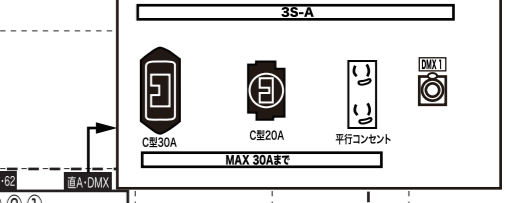

# ふくやま芸術文化ホールリーデンローズ大ホール 照明回路図 1

アップーホリゾントライト・上段 ハロゲン500W×80灯(4色)／下段LED200W×18台(6色マルチ)+LED130W×6台(WW)

第5サスペンションライト  
\*黒地白抜きは、直/調切替可能

第4サスペンションライト  
\*黒地白抜きは、直/調切替可能

第3サスペンションライト  
\*黒地白抜きは、直/調切替可能

第2サスペンションライト  
\*黒地白抜きは、直/調切替可能

操作盤  
第1サスペンションライト  
\*黒地白抜きは、直/調切替可能  
ポータルサスペンションライト

客席サスペンションライト  
\*黒地白抜きは、直/調切替可能

トータルライト下手  
\*上手も同様

ポータルタワー上手  
\*下手も同様

# ふくやま芸術文化ホールリーデンローズ大ホール 照明回路図 2

**上手前 仮設電源**  
 3相4線 300A  
 ボルト径12<sup>ミリ</sup>・ナット径19<sup>ミリ</sup>  
 3相3線 175A  
 17<sup>ミリ</sup>レンチor+ドライバー締  
 端子径 8<sup>ミリ</sup>

**下手奥 仮設電源**  
 单相3線 150A  
 (30C×8□/H×4□)