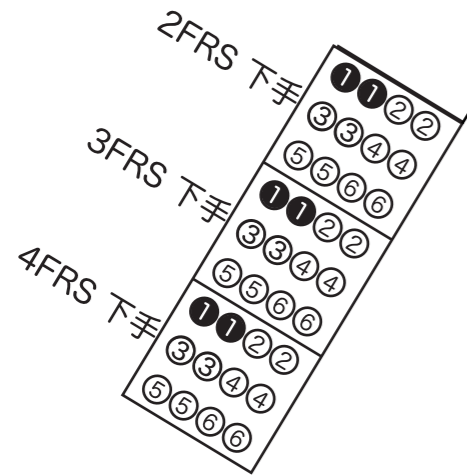

操作盤  
第1サスペンションライト  
\*黒地白抜きは、直/調切替可能  
ポータルサスペンションライト

客席サスペンションライト  
\*黒地白抜きは、直/調切替可能

トータルライト下手  
\*上手も同様

ポータルタワー上手  
\*下手も同様

# ふくやま芸術文化ホールリーデンローズ大ホール 照明回路図 2

**上手前 仮設電源**  
 3相4線 300A  
 ボルト径12<sup>ミリ</sup>・ナット径19<sup>ミリ</sup>  
 3相3線 175A  
 17<sup>ミリ</sup>レンチor+ドライバー締  
 端子径 8<sup>ミリ</sup>

**下手奥 仮設電源**  
 单相3線 150A  
 (30C×8□/H×4□)

 マスの回路は直/調切替可能

ふくやま芸術文化ホール リーデンローズ大ホール 照明回路図 3

舞台

FRS フライダクト \*上下共通仕様

2(4)FRS  
調光回路 6回路  
1.5KW凸ライト  
直/調切替 ①番回路  
直回路 2系統  
DMX回線 2系統

3FRS  
調光回路 6回路  
1.5KW凸ライト  
直/調切替 ①・⑦番回路  
\*⑦番のみ30C  
直回路 2系統  
DMX回線 2系統

第1シーリング  
調光回路 20回路  
1.5KW凸ライト  
\*19/20は、1KWリモコンピン  
直回路 4系統  
DMX回線 4系統

破線は鉄骨位置

1CL直BOX  
A~D共通仕様

第2シーリング  
調光回路 12回路  
2KW凸ライト  
直回路 3系統  
DMX回線 3系統  
\*第2シーリングルームは1室だが、  
投影窓が3灯ずつ6箇所となります。

2CL直BOX  
A~C共通仕様