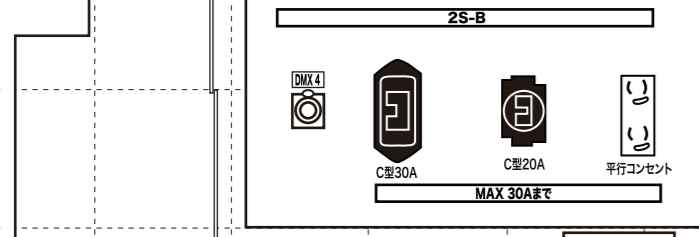

ふくやま芸術文化ホールリーデンローズ大ホール 照明回路図 1

アップーホリゾントライト・上段 ハロゲン500W×80灯(4色)／下段LED200W×18台(6色マルチ)+LED130W×6台(WW)

第5サスペンションライト
*黒地白抜きは、直/調切替可能

第4サスペンションライト
*黒地白抜きは、直/調切替可能

第3サスペンションライト
*黒地白抜きは、直/調切替可能

第2サスペンションライト
*黒地白抜きは、直/調切替可能

操作盤
第1サスペンションライト
*黒地白抜きは、直/調切替可能
ポータルサスペンションライト

客席サスペンションライト
*黒地白抜きは、直/調切替可能

トータルライト下手
*上手も同様

ポータルタワー上手
*下手も同様