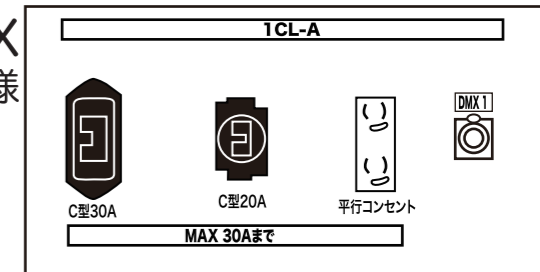

# ふくやま芸術文化ホールリーデンローズ大ホール 照明回路図 2

**上手前 仮設電源**  
 3相4線 300A  
 ボルト径12<sup>ミリ</sup>・ナット径19<sup>ミリ</sup>  
 3相3線 175A  
 17<sup>ミリ</sup>レンチor+ドライバー締  
 端子径 8<sup>ミリ</sup>

**下手奥 仮設電源**  
 单相3線 150A  
 (30C×8□/H×4□)

 マスの回路は直/調切替可能

ふくやま芸術文化ホール リーデンローズ大ホール 照明回路図 3

舞台

FRS フライダクト \*上下共通仕様

2(4)FRS  
調光回路 6回路  
1.5KW凸ライト  
直/調切替 ①番回路  
直回路 2系統  
DMX回線 2系統

3FRS  
調光回路 6回路  
1.5KW凸ライト  
直/調切替 ①・⑦番回路  
\*⑦番のみ30C  
直回路 2系統  
DMX回線 2系統

第1シーリング  
調光回路 20回路  
1.5KW凸ライト  
\*19/20は、1KWリモコンピン  
直回路 4系統  
DMX回線 4系統

破線は鉄骨位置

1CL直BOX  
A~D共通仕様

第2シーリング  
調光回路 12回路  
2KW凸ライト  
直回路 3系統  
DMX回線 3系統  
\*第2シーリングルームは1室だが、  
投影窓が3灯ずつ6箇所となります。

2CL直BOX  
A~C共通仕様