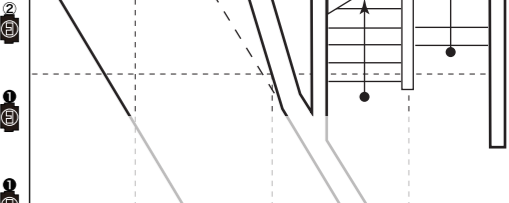

# ふくやま芸術文化ホールリーデンローズ大ホール 照明回路図 1

アップーホリゾントライト・上段 ハロゲン500W×80灯(4色)／下段LED200W×18台(6色マルチ)+LED130W×6台(WW)

第5サスペンションライト  
\*黒地白抜きは、直/調切替可能

第4サスペンションライト  
\*黒地白抜きは、直/調切替可能

第3サスペンションライト  
\*黒地白抜きは、直/調切替可能

第2サスペンションライト  
\*黒地白抜きは、直/調切替可能

操作盤  
第1サスペンションライト  
\*黒地白抜きは、直/調切替可能  
ポータルサスペンションライト

客席サスペンションライト  
\*黒地白抜きは、直/調切替可能

トータルライト下手  
\*上手も同様

ポータルタワー上手  
\*下手も同様