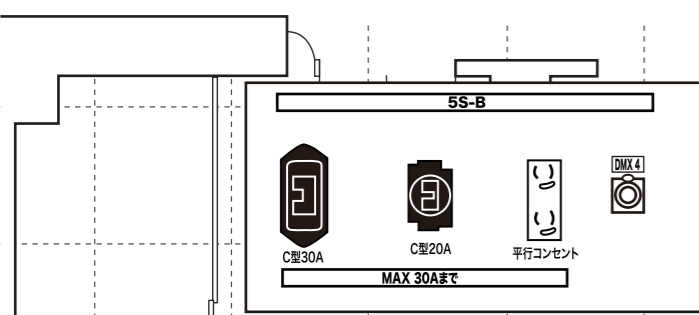

# ふくやま芸術文化ホールリーデンローズ大ホール 照明回路図 1

アップーホリゾントライト・上段 ハロゲン500W×80灯(4色)／下段LED200W×18台(6色マルチ)+LED130W×6台(WW)

第5サスペンションライト  
\*黒地白抜きは、直/調切替可能

第4サスペンションライト  
\*黒地白抜きは、直/調切替可能

第3サスペンションライト  
\*黒地白抜きは、直/調切替可能

第2サスペンションライト  
\*黒地白抜きは、直/調切替可能

操作盤  
第1サスペンションライト  
\*黒地白抜きは、直/調切替可能  
ポータルサスペンションライト

客席サスペンションライト  
\*黒地白抜きは、直/調切替可能

トータルライト下手  
\*上手も同様

ポータルタワー上手  
\*下手も同様