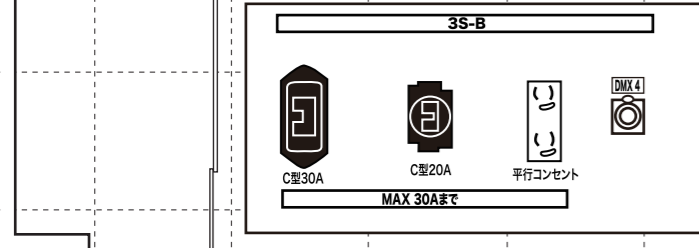

# ふくやま芸術文化ホールリーデンローズ大ホール 照明回路図 1

アップーホリゾントライト・上段 ハロゲン500W×80灯(4色)／下段LED200W×18台(6色マルチ)+LED130W×6台(WW)

第5サスペンションライト  
\*黒地白抜きは、直/調切替可能

第4サスペンションライト  
\*黒地白抜きは、直/調切替可能

第3サスペンションライト  
\*黒地白抜きは、直/調切替可能

第2サスペンションライト  
\*黒地白抜きは、直/調切替可能

操作盤  
第1サスペンションライト  
\*黒地白抜きは、直/調切替可能  
ポータルサスペンションライト

客席サスペンションライト  
\*黒地白抜きは、直/調切替可能

トータルライト下手  
\*上手も同様

ポータルタワー上手  
\*下手も同様