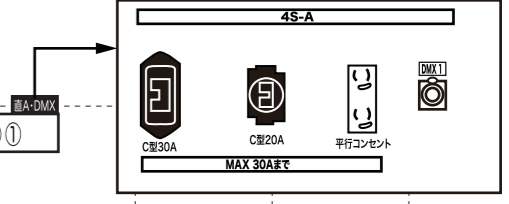

# ふくやま芸術文化ホールリーデンローズ大ホール 照明回路図 1

アップーホリゾントライト・上段 ハロゲン500W×80灯(4色)／下段LED200W×18台(6色マルチ)+LED130W×6台(WW)

第5サスペンションライト  
\*黒地白抜きは、直/調切替可能

第4サスペンションライト  
\*黒地白抜きは、直/調切替可能

第3サスペンションライト  
\*黒地白抜きは、直/調切替可能

第2サスペンションライト  
\*黒地白抜きは、直/調切替可能

操作盤  
第1サスペンションライト  
\*黒地白抜きは、直/調切替可能  
ポータルサスペンションライト

客席サスペンションライト  
\*黒地白抜きは、直/調切替可能

トータルライト下手  
\*上手も同様

ポータルタワー上手  
\*下手も同様