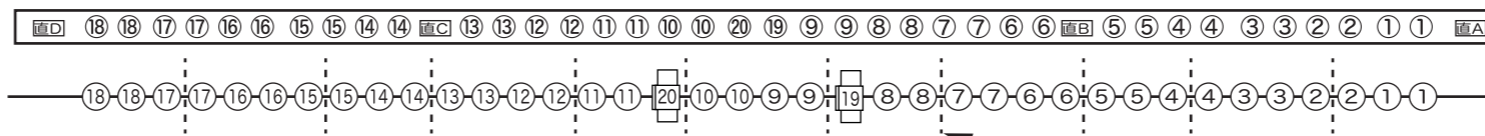

操作盤  
第1サスペンションライト  
\*黒地白抜きは、直/調切替可能  
ポータルサスペンションライト

客席サスペンションライト  
\*黒地白抜きは、直/調切替可能

トータルライト下手  
\*上手も同様

ポータルタワー上手  
\*下手も同様

# ふくやま芸術文化ホールリーデンローズ大ホール 照明回路図 2

**上手前 仮設電源**  
 3相4線 300A  
 ボルト径12<sup>ミリ</sup>・ナット径19<sup>ミリ</sup>  
 3相3線 175A  
 17<sup>ミリ</sup>レンチor+ドライバー締  
 端子径 8<sup>ミリ</sup>

**下手奥 仮設電源**  
 单相3線 150A  
 (30C×8□/H×4□)

 マスの回路は直/調切替可能

ふくやま芸術文化ホール リーデンローズ大ホール 照明回路図 3

舞台

FRS フライダクト \*上下共通仕様

2(4)FRS  
調光回路 6回路  
1.5KW凸ライト  
直/調切替 ①番回路  
直回路 2系統  
DMX回線 2系統

3FRS  
調光回路 6回路  
1.5KW凸ライト  
直/調切替 ①・⑦番回路  
\*⑦番のみ30C  
直回路 2系統  
DMX回線 2系統

第1シーリング  
調光回路 20回路  
1.5KW凸ライト  
\*19/20は、1KWリモコンピン  
直回路 4系統  
DMX回線 4系統

破線は鉄骨位置

1CL直BOX  
A~D共通仕様

第2シーリング  
調光回路 12回路  
2KW凸ライト  
直回路 3系統  
DMX回線 3系統  
\*第2シーリングルームは1室だが、  
投影窓が3灯ずつ6箇所となります。

2CL直BOX  
A~C共通仕様