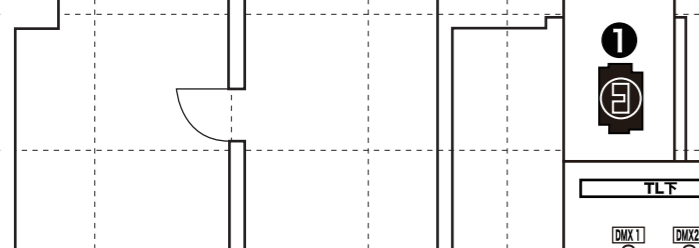

# ふくやま芸術文化ホールリーデンローズ大ホール 照明回路図 1

アップーホリゾントライト・上段 ハロゲン500W×80灯(4色)／下段LED200W×18台(6色マルチ)+LED130W×6台(WW)

第5サスペンションライト  
\*黒地白抜きは、直/調切替可能

第4サスペンションライト  
\*黒地白抜きは、直/調切替可能

第3サスペンションライト  
\*黒地白抜きは、直/調切替可能

第2サスペンションライト  
\*黒地白抜きは、直/調切替可能

操作盤  
第1サスペンションライト  
\*黒地白抜きは、直/調切替可能  
ポータルサスペンションライト

客席サスペンションライト  
\*黒地白抜きは、直/調切替可能

トータルライト下手  
\*上手も同様

ポータルタワー上手  
\*下手も同様