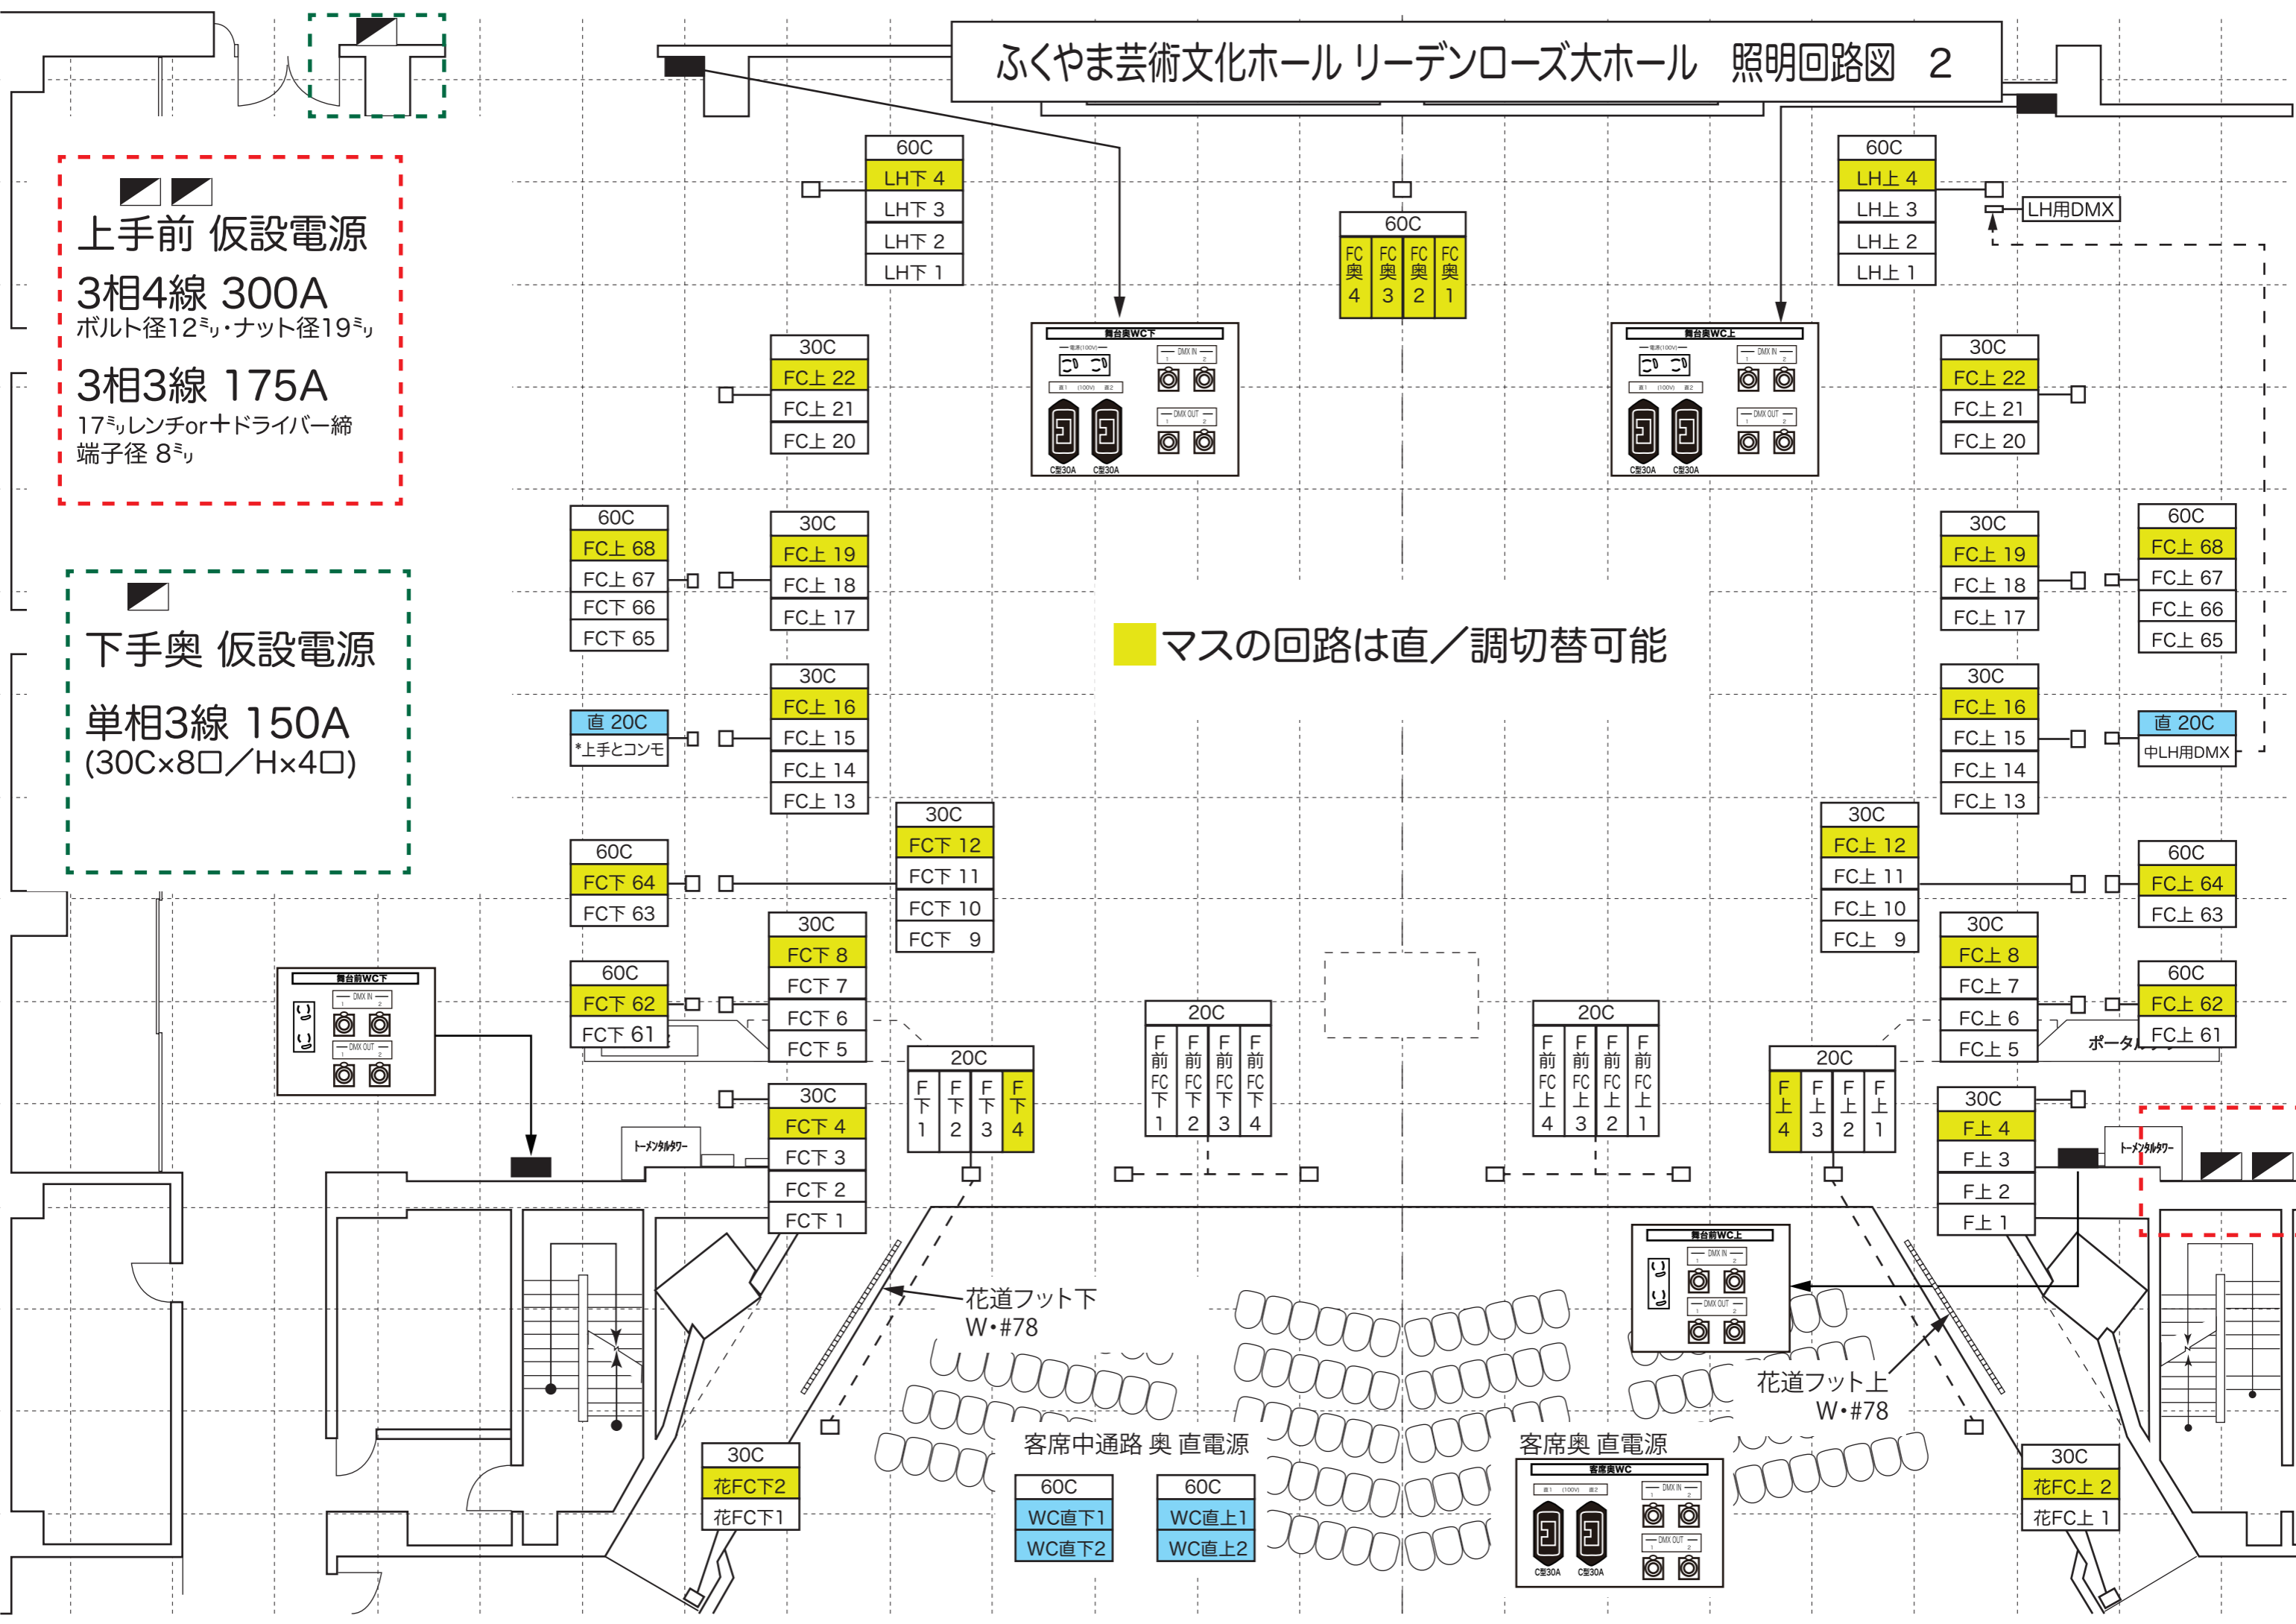

# ふくやま芸術文化ホールリーデンローズ大ホール 照明回路図 1

アップーホリゾントライト・上段 ハロゲン500W×80灯(4色)／下段LED200W×18台(6色マルチ)+LED130W×6台(WW)

第5サスペンションライト  
\*黒地白抜きは、直/調切替可能

第4サスペンションライト  
\*黒地白抜きは、直/調切替可能

第3サスペンションライト  
\*黒地白抜きは、直/調切替可能

第2サスペンションライト  
\*黒地白抜きは、直/調切替可能

操作盤  
第1サスペンションライト  
\*黒地白抜きは、直/調切替可能  
ポータルサスペンションライト

客席サスペンションライト  
\*黒地白抜きは、直/調切替可能

トータルライト下手  
\*上手も同様

ポータルタワー上手  
\*下手も同様

# ふくやま芸術文化ホールリーデンローズ大ホール 照明回路図 2

**上手前 仮設電源**  
 3相4線 300A  
 ボルト径12<sup>ミリ</sup>・ナット径19<sup>ミリ</sup>  
 3相3線 175A  
 17<sup>ミリ</sup>レンチor+ドライバー締  
 端子径 8<sup>ミリ</sup>

**下手奥 仮設電源**  
 单相3線 150A  
 (30C×8□/H×4□)

 マスの回路は直/調切替可能

ふくやま芸術文化ホール リーデンローズ大ホール 照明回路図 3

舞台

FRS フライダクト \*上下共通仕様

2(4)FRS  
調光回路 6回路  
1.5KW凸ライト  
直/調切替 ①番回路  
直回路 2系統  
DMX回線 2系統

3FRS  
調光回路 6回路  
1.5KW凸ライト  
直/調切替 ①・⑦番回路  
\*⑦番のみ30C  
直回路 2系統  
DMX回線 2系統