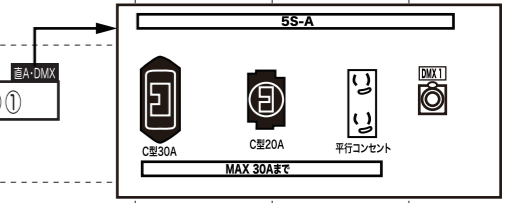

# ふくやま芸術文化ホールリーデンローズ大ホール 照明回路図 1

アップーホリゾントライト・上段 ハロゲン500W×80灯(4色)／下段LED200W×18台(6色マルチ)+LED130W×6台(WW)

第5サスペンションライト  
\*黒地白抜きは、直/調切替可能

第4サスペンションライト  
\*黒地白抜きは、直/調切替可能

第3サスペンションライト  
\*黒地白抜きは、直/調切替可能

第2サスペンションライト  
\*黒地白抜きは、直/調切替可能

操作盤  
第1サスペンションライト  
\*黒地白抜きは、直/調切替可能  
ポータルサスペンションライト

客席サスペンションライト  
\*黒地白抜きは、直/調切替可能

トータルライト下手  
\*上手も同様

ポータルタワー上手  
\*下手も同様

# ふくやま芸術文化ホールリーデンローズ大ホール 照明回路図 2

**上手前 仮設電源**  
 3相4線 300A  
 ボルト径12<sup>ミリ</sup>・ナット径19<sup>ミリ</sup>  
 3相3線 175A  
 17<sup>ミリ</sup>レンチor+ドライバー締  
 端子径 8<sup>ミリ</sup>

**下手奥 仮設電源**  
 单相3線 150A  
 (30C×8□/H×4□)