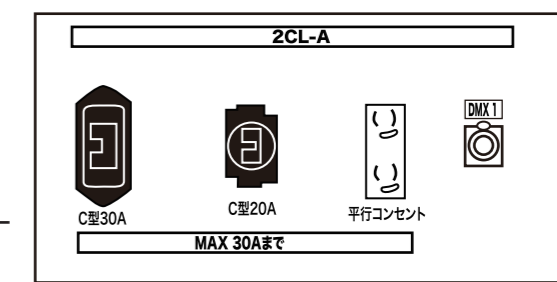

 マスの回路は直/調切替可能

ふくやま芸術文化ホール リーデンローズ大ホール 照明回路図 3

舞台

FRS フライダクト \*上下共通仕様

2(4)FRS  
調光回路 6回路  
1.5KW凸ライト  
直/調切替 ①番回路  
直回路 2系統  
DMX回線 2系統

3FRS  
調光回路 6回路  
1.5KW凸ライト  
直/調切替 ①・⑦番回路  
\*⑦番のみ30C  
直回路 2系統  
DMX回線 2系統

第1シーリング  
調光回路 20回路  
1.5KW凸ライト  
\*19/20は、1KWリモコンピン  
直回路 4系統  
DMX回線 4系統

破線は鉄骨位置

1CL直BOX  
A~D共通仕様

第2シーリング  
調光回路 12回路  
2KW凸ライト  
直回路 3系統  
DMX回線 3系統  
\*第2シーリングルームは1室だが、  
投影窓が3灯ずつ6箇所となります。

2CL直BOX  
A~C共通仕様