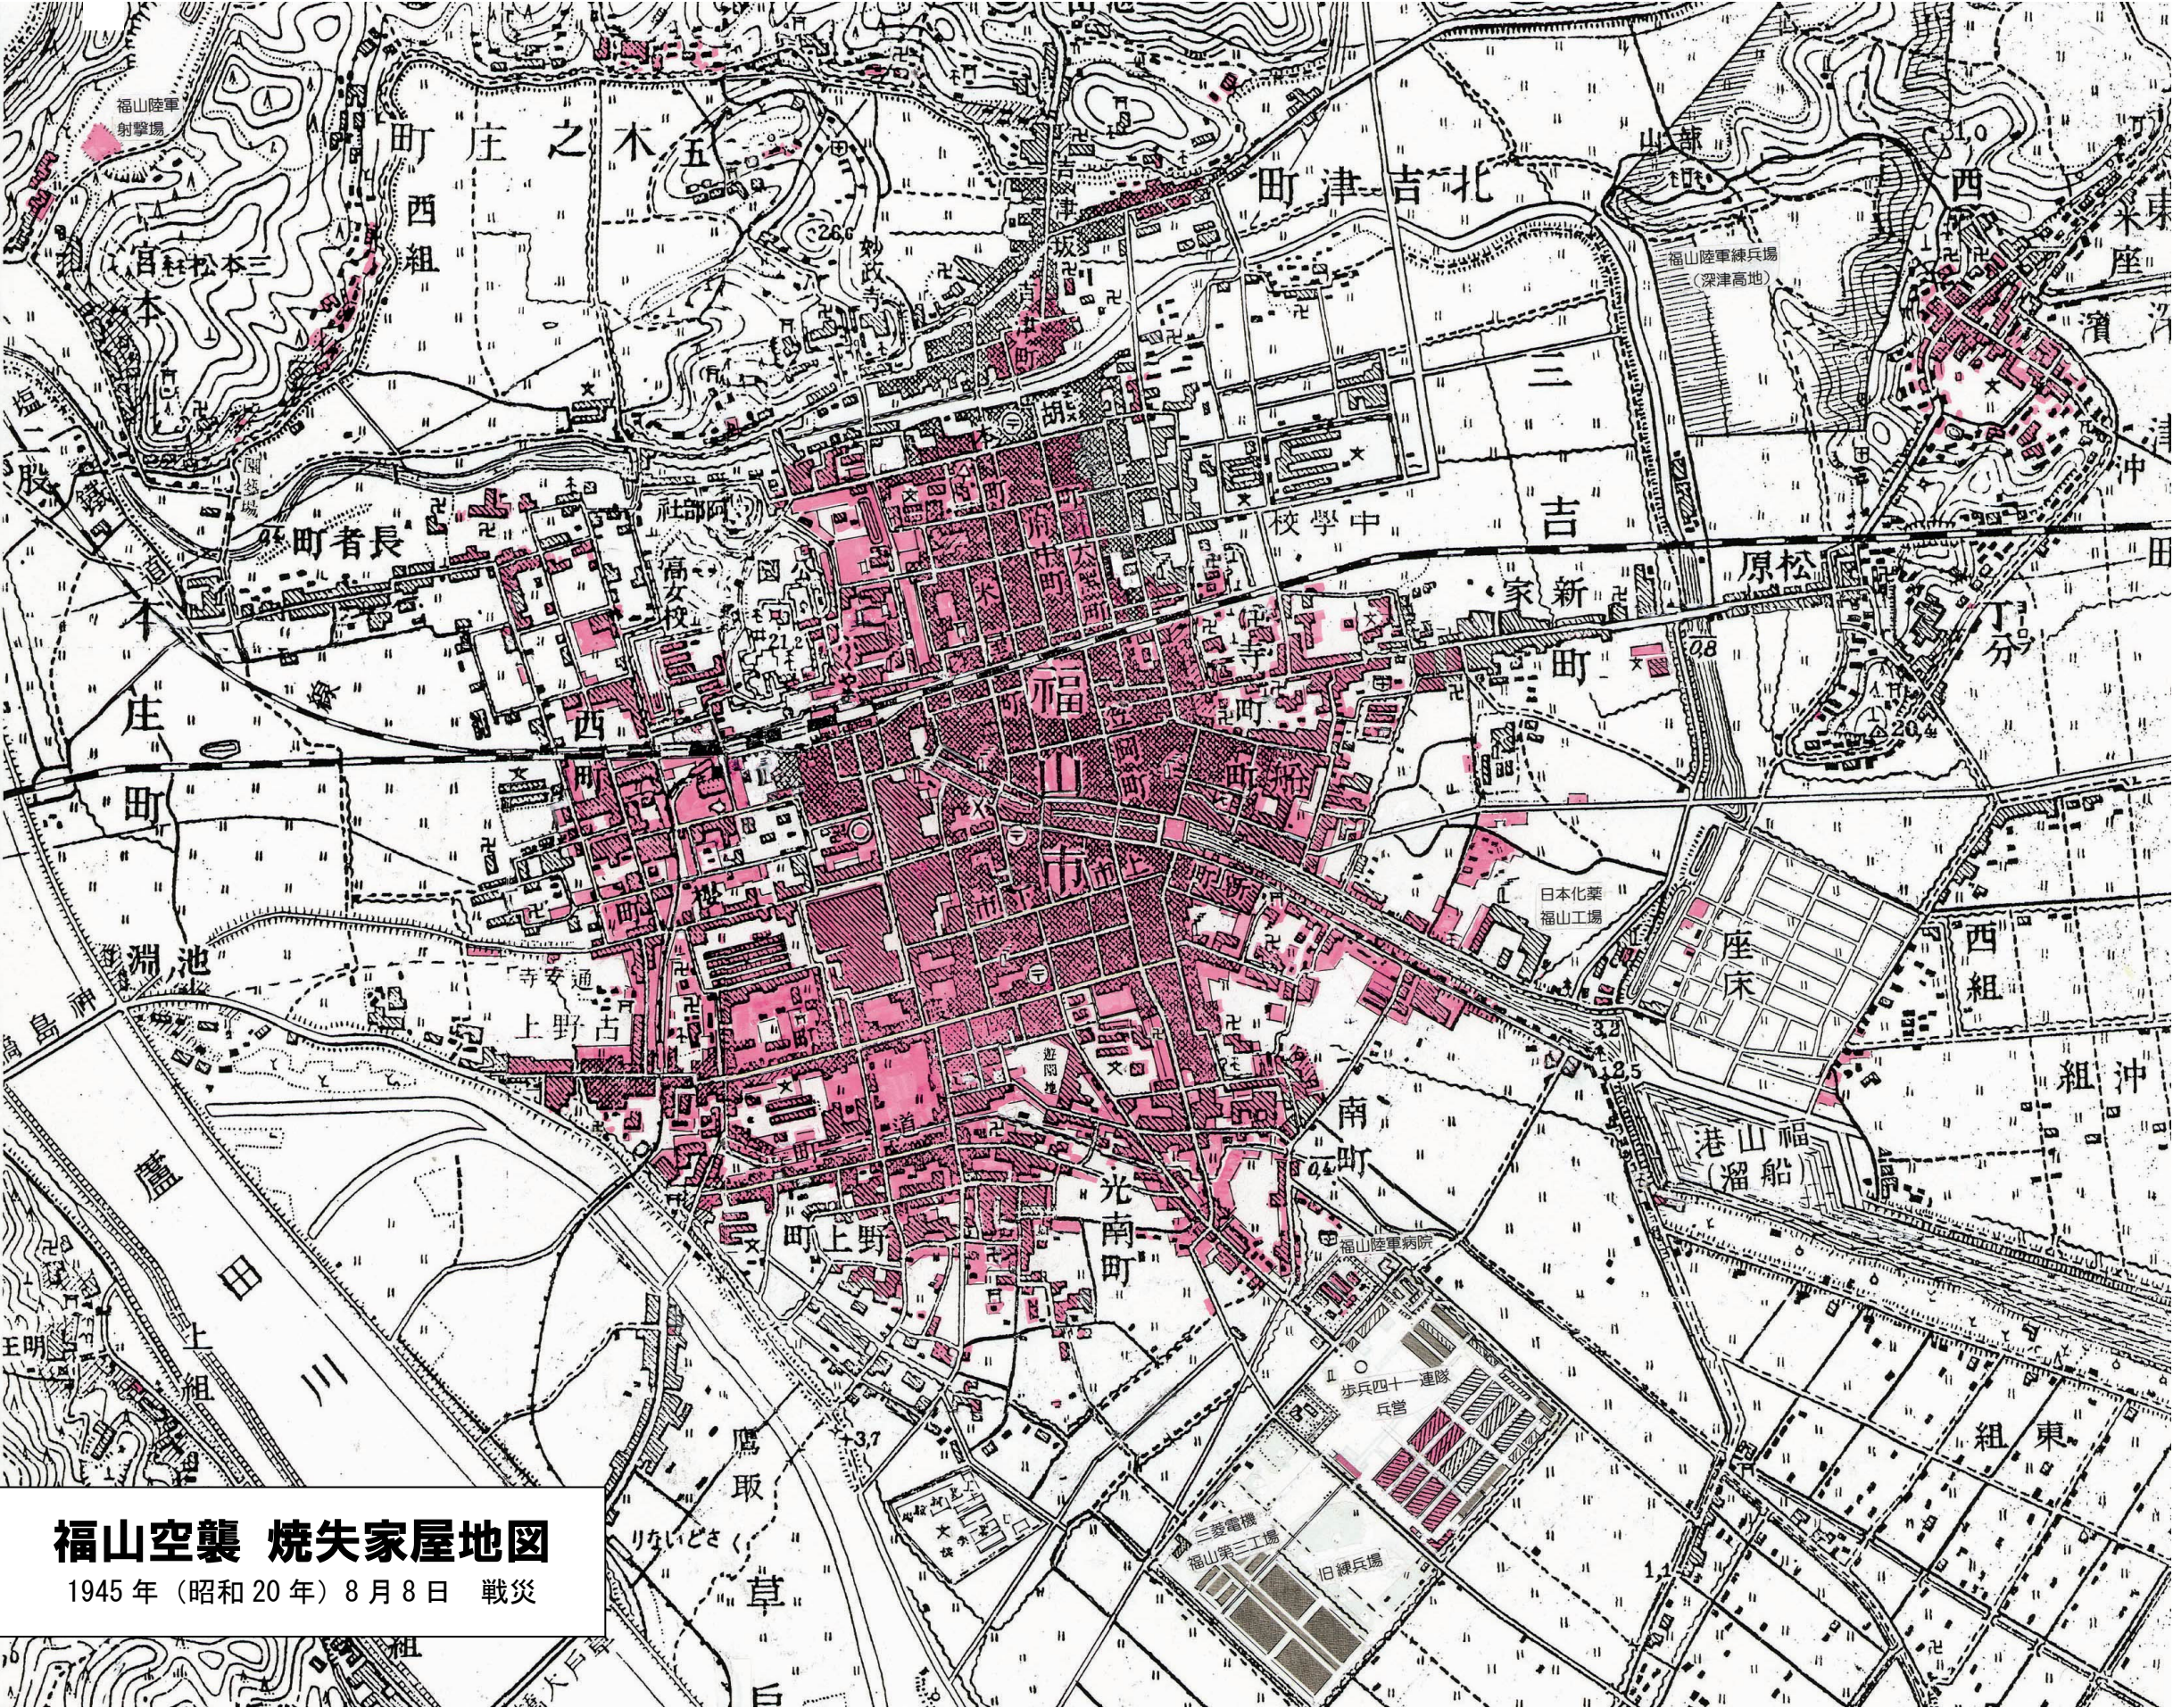

# 福山空襲による焼失家屋地図

**福山空襲 焼失家屋地図**  
1945年（昭和20年）8月8日 戦災