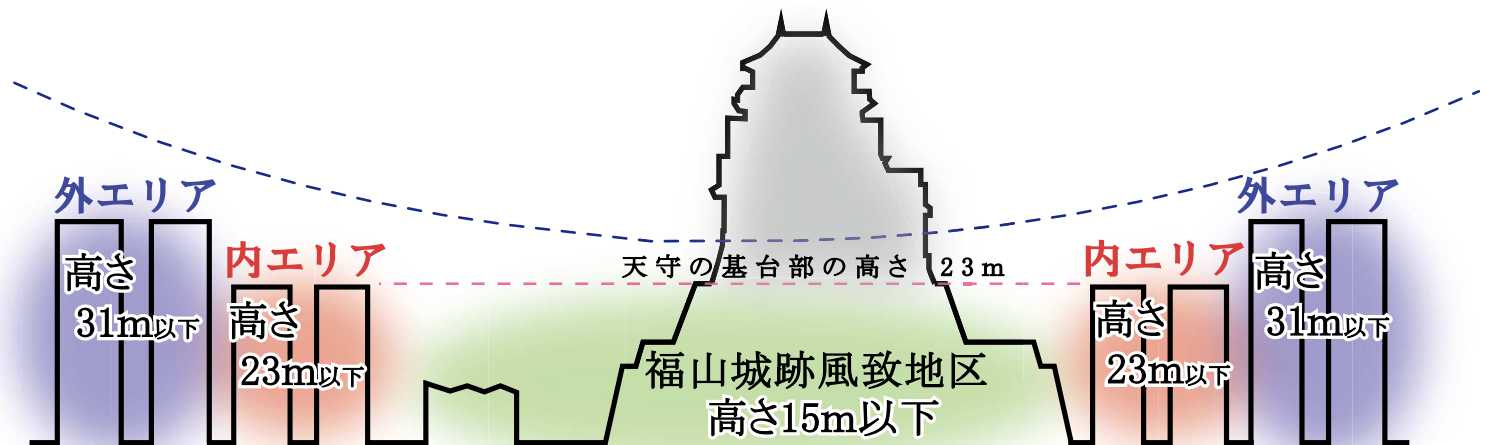

～元和から令和 ランドマーク 未来へ～

青空再生ものがたり

福山城周辺景観地区 2020年(令和2年)4月から

広がる空へ 思いを馳せて・・・

100年後 天守前広場に立って 天守を見上げると そこに青い空が広がるように

近いものは大きく 遠いものは小さく見える現象を利用した段階的な高さ制限

建築物等の高さ

建築物