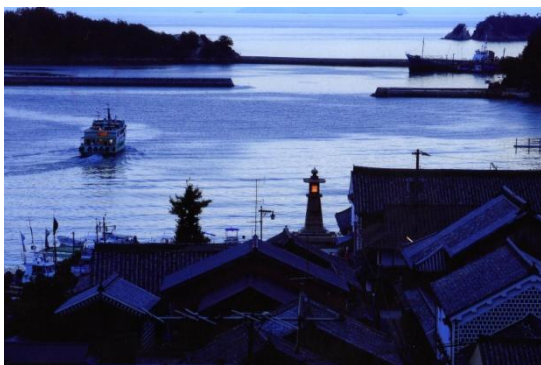

構成文化財の写真一覧

1 常夜燈

1 常夜燈

3 波止

2 雁木

4 船番所跡

5 福山市^{ともちよう}鞆町 伝統的建造物群保存地区

5 福山市^{ともちよう}鞆町 伝統的建造物群保存地区