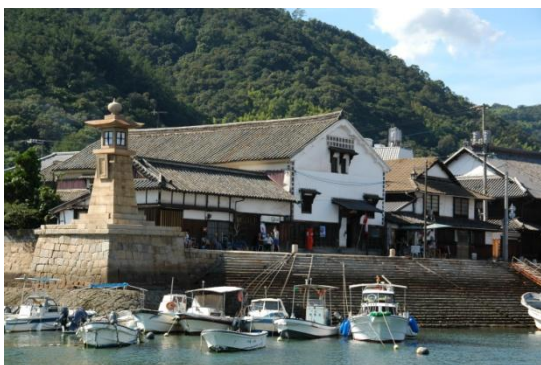

構成文化財の写真一覧

1 常夜燈

1 常夜燈

3 波止

2 雁木

4 船番所跡

5 福山市^{ともちよう}鞆町 伝統的建造物群保存地区

5 福山市^{ともちよう}鞆町 伝統的建造物群保存地区

7 太田家住宅^{ちようぞうてい}朝宗亭

6 太田家住宅

8 いろは丸展示館

9 軋の津の商家

12 ^{いおうじ}医王寺

10 ^{ぬなくま}沼名前神社能舞台

13 寺町筋

11 ^{ぬなくま}沼名前神社の石造物群